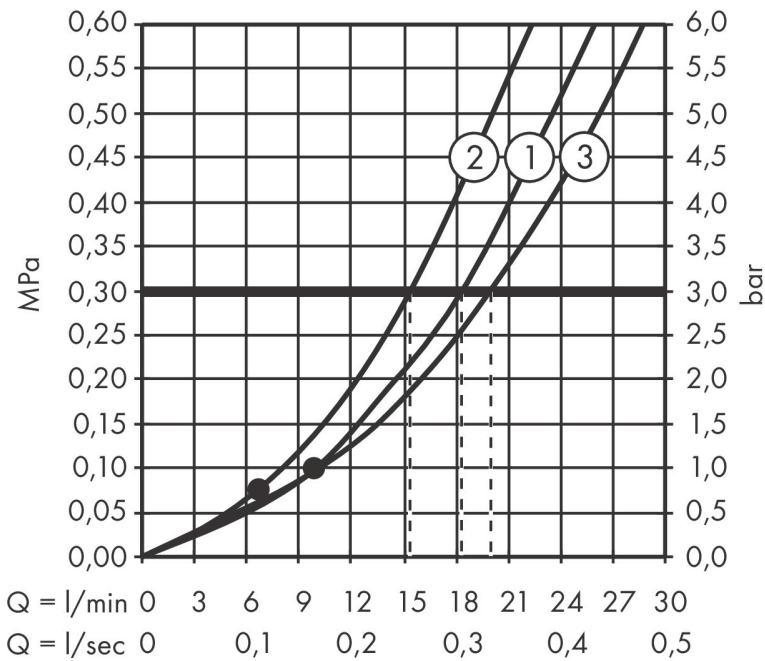

Merk hansgrohe  
 Artikelnaam **Vernis Shape** Showerpipe 240 1jet met badthermostaat  
 Art.nr. 26900670  
 Oppervlakte Mat zwart  
 Netto prijs 953,42 EUR

## Stroomschema

Merk	hansgrohe
Artikelnaam	<b>Vernis Shape</b> Showerpipe 240 1jet met badthermostaat
Art.nr.	26900670
Oppervlakte	Mat zwart
Netto prijs	953,42 EUR

## Onderdelen voor bouwjaar: >09/22

Pos	Beschrijving	Art.nr.	Prijs
1	douche-arm	93768670	117,60
2	inbuschroef M5x5	98446000	3,00
3	zeefdichting	94246000	3,00
4	Hoofdouche	26726670	317,50
5	opvulschijf 7 mm	93813670	19,10
6	verlengset 100 mm	94164670	49,10
7	O-ring 9x2	98119000	3,00
8	stijgbuis 1145 mm	93907670	96,50
9	stijgbuis 945 mm	93770670	96,50
10	stijgbuis 845 mm	93906670	96,50
11	schuifstuk cpl.	93729670	38,60
12	O-ring 12x2	98214000	3,00
13	O-ring 11x2	98127000	3,00
14	Handdouche	26270670	32,74
15	doucheslang Metaflex°C 1,60 m	28266000	17,42
16	perlator M24x1 (38 l/min)	92513670	15,60
17	trekknop	93766670	
18	omstelling	97978000	52,00
19	thermostaatgreep	93727670	49,10
20	moer	98913000	16,60
21	temperatuur regeleenheid	98282000	91,50
22	regeleenheid voor verwisselde aansluitingen	92373000	227,60
23	greep	93731670	38,60
24	bovendeel met omstelling	98283000	64,30
25	aansluiting G½	93730670	49,10
26	terugslagklep (drukbestendig tot 2 MPa)	93136000	25,70
27	terugslagklep	96737000	25,70
28	zeefdichting	96922000	7,70
29	rozet	93879670	19,10
30	slagdemper	96429000	4,80
31	S-koppelingenset (±12 mm)	94140000	40,60