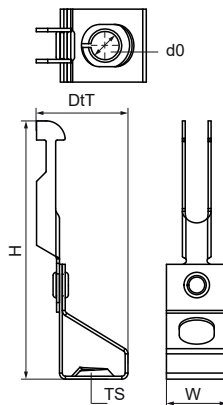

Walraven Britclips® RD ICT

(J3015)

Voor plafonds

Voordelen & kenmerken

- voor bevestiging aan dakplaten
- met draadstanghouder (draadstang in hoogte verstelbaar d.m.v. schroeven)
- Materiaal: verenstaal (type CS70)
- oppervlaktebehandeling: Delta-Tone 9000 (480 uur)

Productnummer	Totale hoogte	Totale breedte	Totale diepte
Referentie letter	H	W	DtT
Eenheid beschrijving	mm	mm	mm
54420800	28	80	19
54421000	28	80	19