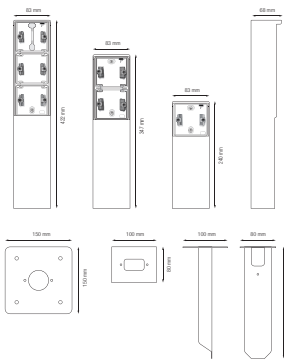

Spritzwassergeschützte Anschluss säule mit Bodenplatte für zwei Niko Hydro-Funktionen, grau

700-36920

4 Jahre
Garantie

An der Anschluss säule können zwei Niko Hydro-Funktionen Ihrer Wahl angebracht werden. Die Anschluss säule hat die Schutzart IP55 und ist mit einer Bodenplatte zur Montage auf festem Untergrund ausgestattet. Durch sein funktionales und schönes Design passt die Anschluss säule perfekt in den Außenbereich, z. B. auf Terrassen und in Außenküchen. Darüber hinaus ist die gesamte Einheit spritzwassergeschützt und deshalb besonders geeignet für die Verwendung in feuchten Räumen und anspruchsvollen Umgebungen. Bitte beachten Sie, dass der Adapterrahmen xxx-85000 verwendet werden muss, um Funktionen im Format 45 x 45 mm, wie z. B. Datenmodule, Telefonbuchsen, Audioanschlüsse und TV/FM-Dosen, in der Anschluss säule einzubauen.

Technische Daten

Spritzwassergeschützte Anschluss säule mit Bodenplatte für zwei Niko Hydro-Funktionen, grau.

- Funktion: – Wandsteckdose
 - Steckbüchsen mit großer Kontaktfläche, die sich zum Klemmen nicht auf den Sockel stützen
- Anzahl der Mechanismen: 2
- Schutzart: IP55 für die Zusammenstellung eines Mechanismus und einer spritzwassergeschützten Dose
- Stoßfestigkeit: Die Kombination aus einem Hydro-Mechanismus und einer Unter- oder Aufputzdose hat eine Stoßfestigkeit von IK07 bei einer Mindesttemperatur von -25 °C und einer Höchsttemperatur von 55 °C
- Farbe: Der Rohstoff ist durchgängig hellgrau gefärbt (annähernd NCS S 1502 - B, RAL 7035)
- Abmessungen (HxBxT): 347 x 83 x 68 mm
- Kennzeichnung: CE
- Gehäusematerial: rostfreier Stahl

CE

niko

Abmessungen

Anschlussplan