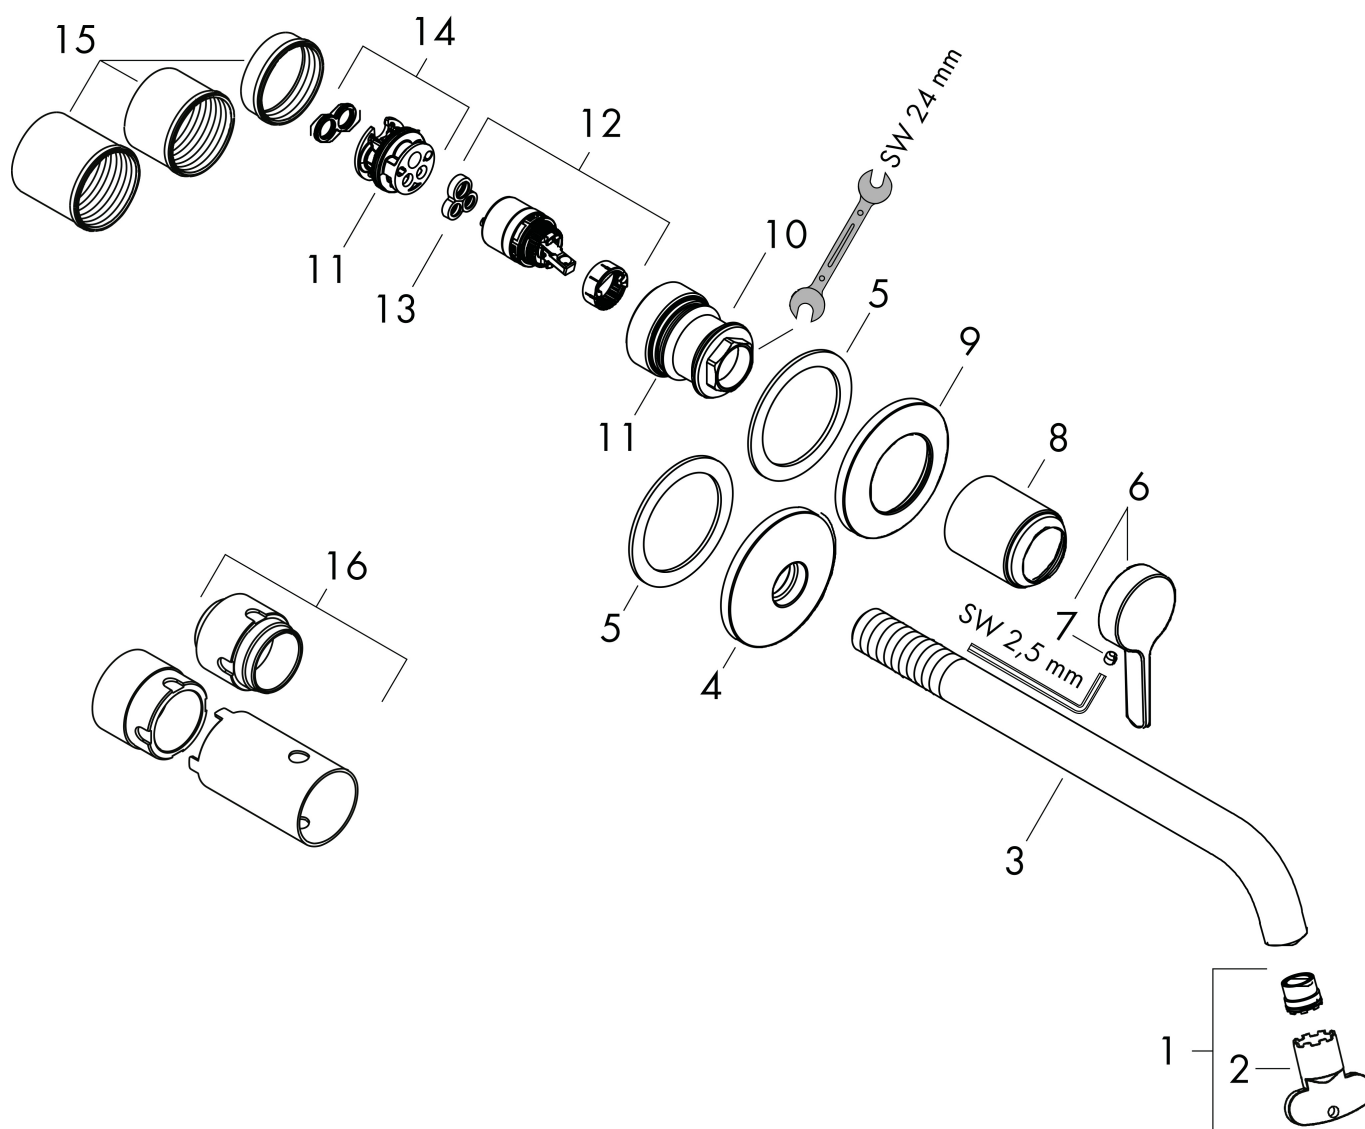

Merk	AXOR
Artikelnaam	AXOR One wastafelkraan wand inbouw met rechte greep en voorsprong 220 mm
Art.nr.	48120670
Oppervlakte	mat zwart
Netto prijs	680,10 EUR

Product foto

Kenmerken

- voorsprong uitloop 220 mm
- greepvariant: rechte greep
- vaste uitloop
- straalsoort: normale straal
- maximale doorstroomhoeveelheid bij 3 bar: 5 l/min
- keramisch kardoes
- zonder wastegarnituur, met afvoerplug (art.nr. 50001)
- de greep kan rechts of links worden geplaatst, afhankelijk van de montage van het inbouwdeel
- EU taxonomie: max 6l/min - draagt substantieel bij aan duurzaamheid

Maat tekeningen

Technologie

Straalsoorten

Merk	AXOR
Artikelnaam	AXOR One wastafelkraan wand inbouw met rechte greep en voorsprong 220 mm
Art.nr.	48120670
Oppervlakte	mat zwart
Netto prijs	680,10 EUR

Benodigde onderdelen

Product foto	Artikelnaam	Art.nr.	Prijs
	hansgrohe Inbouwdeel ééngreeps wastafel- mengkraan wandmontage	13623180	254,44

Merk AXOR
Artikelnaam **AXOR One** wastafelkraan wand inbouw met rechte greep en voorsprong 220 mm
Art.nr. 48120670
Oppervlakte mat zwart
Netto prijs 680,10 EUR

Stroomschema

Merk	AXOR
Artikelnaam	AXOR One wastafelkraan wand inbouw met rechte greep en voorsprong 220 mm
Art.nr.	48120670
Oppervlakte	mat zwart
Netto prijs	680,10 EUR

Explosietekening voor bouwjaar: >11/22