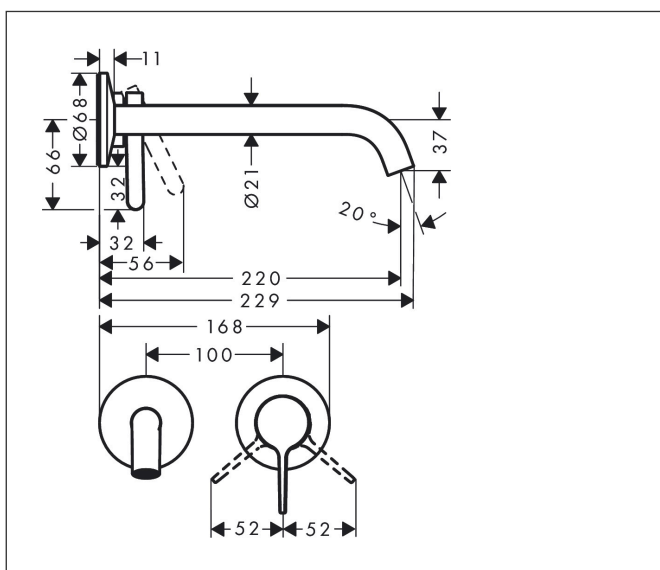

Merk	AXOR
Artikelnaam	AXOR One wastafelkraan wand inbouw met rechte greep en voorsprong 220 mm
Art.nr.	48120670
Oppervlakte	mat zwart
Netto prijs	680,10 EUR

Product foto

Kenmerken

- voorsprong uitloop 220 mm
- greepvariant: rechte greep
- vaste uitloop
- straalsoort: normale straal
- maximale doorstroomhoeveelheid bij 3 bar: 5 l/min
- keramisch kardoes
- zonder wastegarnituur, met afvoerplug (art.nr. 50001)
- de greep kan rechts of links worden geplaatst, afhankelijk van de montage van het inbouwdeel
- EU taxonomie: max 6l/min - draagt substantieel bij aan duurzaamheid

Maat tekeningen

Technologie

Straalsoorten

Merk	AXOR
Artikelnaam	AXOR One wastafelkraan wand inbouw met rechte greep en voorsprong 220 mm
Art.nr.	48120670
Oppervlakte	mat zwart
Netto prijs	680,10 EUR

Benodigde onderdelen

Product foto	Artikelnaam	Art.nr.	Prijs
	hansgrohe Inbouwdeel ééngreeps wastafel- mengkraan wandmontage	13623180	254,44

Merk AXOR
Artikelnaam **AXOR One** wastafelkraan wand inbouw met rechte greep en voorsprong 220 mm
Art.nr. 48120670
Oppervlakte mat zwart
Netto prijs 680,10 EUR

Stroomschema

Merk	AXOR
Artikelnaam	AXOR One wastafelkraan wand inbouw met rechte greep en voorsprong 220 mm
Art.nr.	48120670
Oppervlakte	mat zwart
Netto prijs	680,10 EUR

Explosietekening voor bouwjaar: >11/22