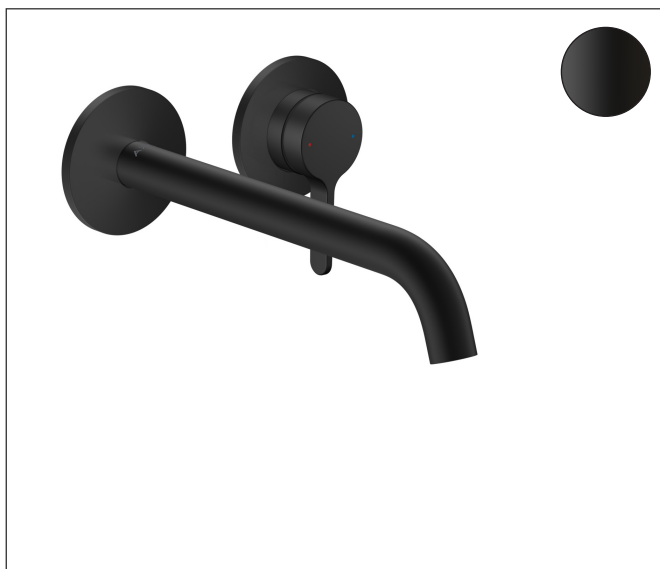

Merk	AXOR
Artikelnaam	AXOR One wastafelkraan wand inbouw met rechte greep en voorsprong 220 mm
Art.nr.	48120670
Oppervlakte	mat zwart
Netto prijs	680,10 EUR

Product foto

Kenmerken

- voorsprong uitloop 220 mm
- greepvariant: rechte greep
- vaste uitloop
- straalsoort: normale straal
- maximale doorstroomhoeveelheid bij 3 bar: 5 l/min
- keramisch kardoes
- zonder wastegarnituur, met afvoerplug (art.nr. 50001)
- de greep kan rechts of links worden geplaatst, afhankelijk van de montage van het inbouwdeel
- EU taxonomie: max 6l/min - draagt substantieel bij aan duurzaamheid

Maat tekeningen

Technologie

Straalsoorten

Merk	AXOR
Artikelnaam	AXOR One wastafelkraan wand inbouw met rechte greep en voorsprong 220 mm
Art.nr.	48120670
Oppervlakte	mat zwart
Netto prijs	680,10 EUR

Benodigde onderdelen

Product foto	Artikelnaam	Art.nr.	Prijs
	hansgrohe Inbouwdeel ééngreeps wastafel- mengkraan wandmontage	13623180	254,44

Merk AXOR
Artikelnaam **AXOR One** wastafelkraan wand inbouw met rechte greep en voorsprong 220 mm
Art.nr. 48120670
Oppervlakte mat zwart
Netto prijs 680,10 EUR

Stroomschema

Merk	AXOR
Artikelnaam	AXOR One wastafelkraan wand inbouw met rechte greep en voorsprong 220 mm
Art.nr.	48120670
Oppervlakte	mat zwart
Netto prijs	680,10 EUR

Explosietekening voor bouwjaar: >11/22