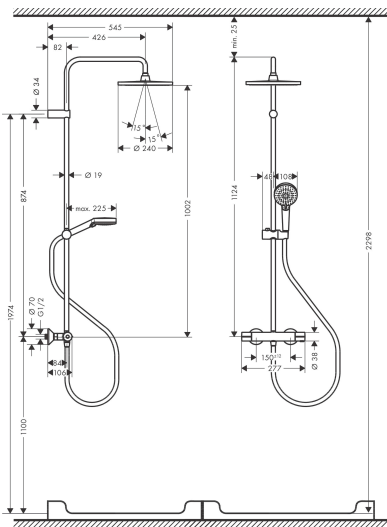

Merk	hansgrohe
Artikelnaam	Vernis Blend Showerpipe 240 1jet EcoSmart met thermostaat
Art.nr.	26428670
Oppervlakte	Mat zwart
Netto prijs	688,74 EUR

Installatievoorbeelden

i Afmetingen kunnen variëren vanwege keramische toleranties die verband houden met het productieproces.