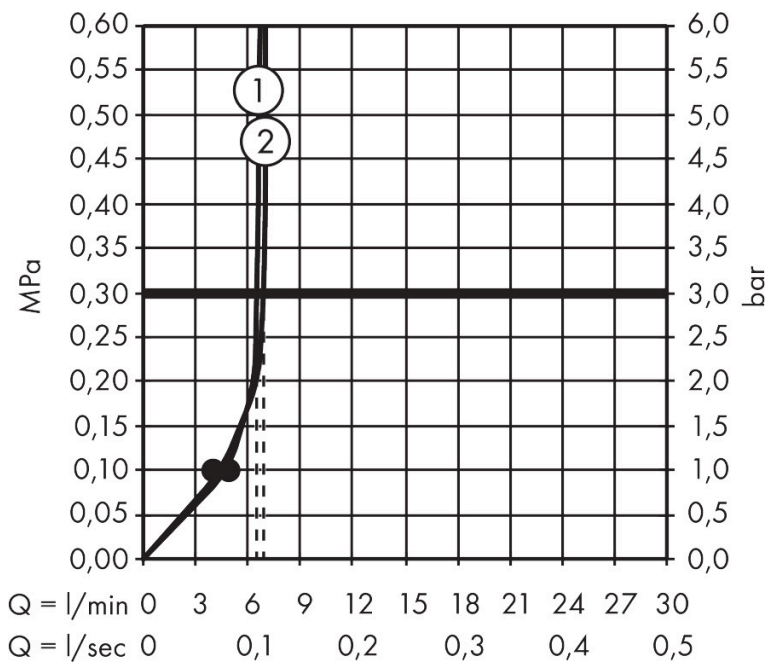

Merk	hansgrohe
Artikelnaam	Vernis Blend Showerpipe 240 1jet EcoSmart met thermostaat
Art.nr.	26428670
Oppervlakte	Mat zwart
Netto prijs	688,74 EUR

Product foto

Maat tekeningen

Kenmerken

- bestaat uit: hoofddouche, handdouche, douchethermostaat, doucheslang, douchestang, schuifstuk
- hoofddouche Crometta S 240
- afmeting straalplaatoppervlak hoofddouche: 240 mm
- straalsoort hoofddouche: Rain
- afneembare douchekop
- functie van: 4,9 l/min
- doorstroomhoeveelheid Rain bij 3 bar: 6,5 l/min
- straalsoort handdouche: Rain, IntenseRain
- maximale doorstroomhoeveelheid van handdouche bij 3 bar: 6,9 l/min
- maximale doorstroomhoeveelheid voor Showerpipe bij 3 bar: 6,9 l/min
- minimale bedrijfsdruk: 1 bar
- maximale bedrijfsdruk: 10 bar
- kogelgewricht: hoek hoofddouche verstelbaar
- in hoogte verstelbaar schuifstuk met vergrendelend push-schuifstuk
- lengte douchearm hoofddouche: 426 mm
- thermostaat Vernis
- Veiligheidsblokkering bij 40°C
- SafetyFunctie: maximale warmwatertemperatuur vooraf instelbaar
- functies bediend met draagreep
- opbouwmontage

Technologie

Straalsoorten

Certificaat

Merk hansgrohe
 Artikelnaam **Vernis Blend** Showerpipe 240 1jet EcoSmart met thermostaat
 Art.nr. 26428670
 Oppervlakte Mat zwart
 Netto prijs 688,74 EUR

Stroomschema