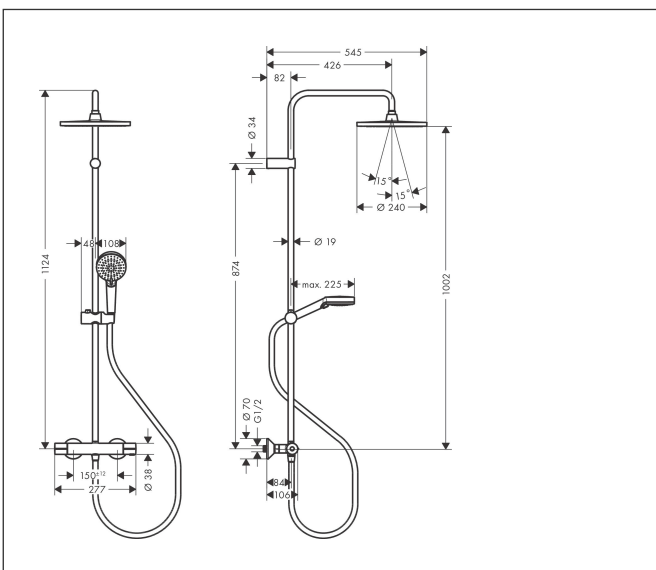

Merk	hansgrohe
Artikelnaam	Vernis Blend Showerpipe 240 1jet EcoSmart met thermostaat
Art.nr.	26428670
Oppervlakte	Mat zwart
Netto prijs	688,74 EUR

Product foto

Maat tekeningen

Kenmerken

- bestaat uit: hoofddouche, handdouche, douchethermostaat, doucheslang, douchestang, schuifstuk
- hoofddouche Crometta S 240
- afmeting straalplaatoppervlak hoofddouche: 240 mm
- straalsoort hoofddouche: Rain
- afneembare douchekop
- functie van: 4,9 l/min
- doorstroomhoeveelheid Rain bij 3 bar: 6,5 l/min
- straalsoort handdouche: Rain, IntenseRain
- maximale doorstroomhoeveelheid van handdouche bij 3 bar: 6,9 l/min
- maximale doorstroomhoeveelheid voor Showerpipe bij 3 bar: 6,9 l/min
- minimale bedrijfsdruk: 1 bar
- maximale bedrijfsdruk: 10 bar
- kogelgewricht: hoek hoofddouche verstelbaar
- in hoogte verstelbaar schuifstuk met vergrendelend push-schuifstuk
- lengte douchearm hoofddouche: 426 mm
- thermostaat Vernis
- Veiligheidsblokkering bij 40°C
- SafetyFunctie: maximale warmwatertemperatuur vooraf instelbaar
- functies bediend met draagreep
- opbouwmontage