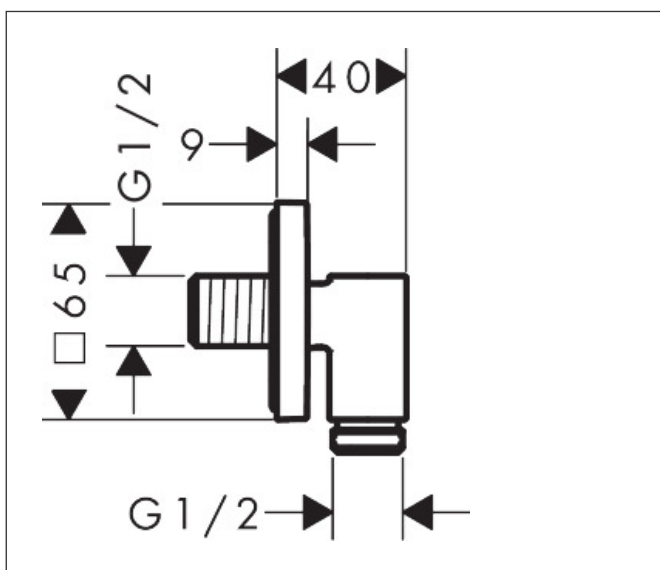

Merk	AXOR
Artikelnaam	AXOR Wall outlet Fine muuraansluitbochr square
Art.nr.	36738000
Oppervlakte	chrom
Netto prijs	60,00 EUR

Product foto

Kenmerken

- maximale doorstroomhoeveelheid bij 3 bar: 25 l/min
- metalen bevestigingshoek
- materiaal rozet: metaal
- terugslagklep
- aansluiting: G $\frac{1}{2}$

Maat tekeningen

Merk	AXOR
Artikelnaam	AXOR Wall outlet Fine muuraansluitbochr square
Art.nr.	36738000
Oppervlakte	chrom
Netto prijs	60,00 EUR

Explosietekening voor bouwjaar: >04/25

Merk AXOR
Artikelnaam **AXOR Wall outlet Fine** muuraansluitbochr square
Art.nr. 36738000
Oppervlakte chroom
Netto prijs 60,00 EUR

Onderdelen voor bouwjaar: >04/25

Pos	Beschrijving	Art.nr.	Prijs
1	inbusschroef M5x6	94810000	4,80
2	terugslagklepset DW 15	94074000	12,70