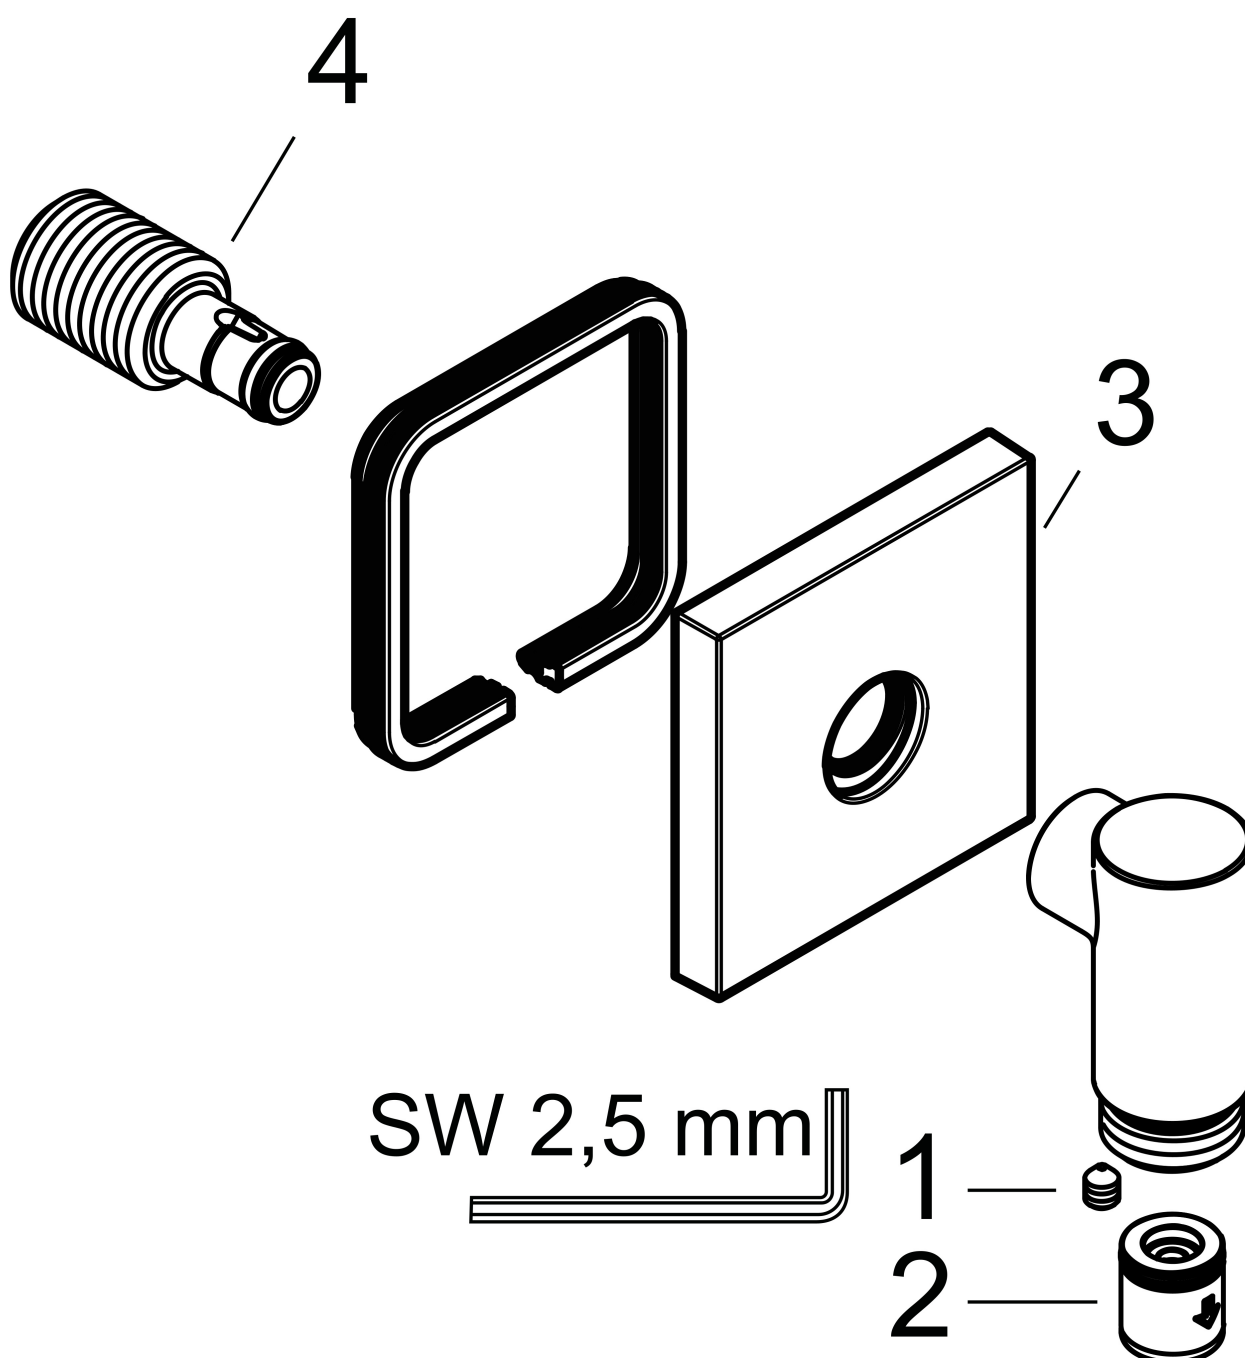

Merk	AXOR
Artikelnaam	AXOR Wall outlet Fine muuraansluitbochr square
Art.nr.	36738000
Oppervlakte	chrom
Netto prijs	60,00 EUR

Product foto

Kenmerken

- maximale doorstroomhoeveelheid bij 3 bar: 25 l/min
- metalen bevestigingshoek
- materiaal rozet: metaal
- terugslagklep
- aansluiting: G $\frac{1}{2}$

Maat tekeningen

Merk	AXOR
Artikelnaam	AXOR Wall outlet Fine muuraansluitbochr square
Art.nr.	36738000
Oppervlakte	chrom
Netto prijs	60,00 EUR

Explosietekening voor bouwjaar: >04/25

Merk AXOR
Artikelnaam **AXOR Wall outlet Fine** muuraansluitbochr square
Art.nr. 36738000
Oppervlakte chroom
Netto prijs 60,00 EUR

Onderdelen voor bouwjaar: >04/25

Pos	Beschrijving	Art.nr.	Prijs
1	inbusschroef M5x6	94810000	4,80
2	terugslagklepset DW 15	94074000	12,70