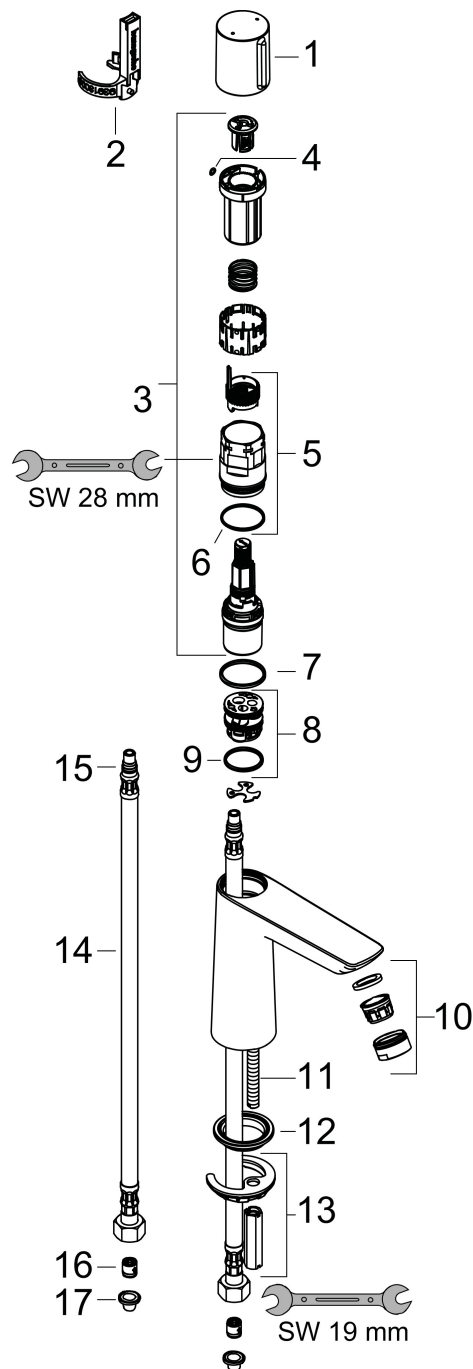

Merk	hansgrohe
Artikelnaam	Talis E wastafelmengkraan zelfsluitend met temperatuurcontrole
Art.nr.	71718000
Oppervlakte	chrom
Netto prijs	218,05 EUR

Product foto

Maat tekeningen

Kenmerken

- ComfortZone: 110
- voorsprong uitloop 111 mm
- uitloophoogte: 106 mm
- greepvariant: met cilinder greep
- vaste uitloop
- straalsoort: normale straal
- maximale doorstroomhoeveelheid bij 3 bar: 5 l/min
- zelfsluitend kardoos met temperatuurbediening
- looptijd: 3 - 20 seconden instelbaar (7 seconden vooraf ingesteld)
- thermische desinfectie
- voor thermische desinfectie is de montagehulp #93913000 nodig
- EU taxonomie: max 6l/min - draagt substantieel bij aan duurzaamheid

Technologie

Straalsoorten

Certificaat

Merk hansgrohe
 Artikelnaam **Talis E** wastafelmengkraan zelfsluitend met temperatuurcontrole
 Art.nr. 71718000
 Oppervlakte chroom
 Netto prijs 218,05 EUR

Stroomschema

Merk	hansgrohe
Artikelnaam	Talis E wastafelmengkraan zelfsluitend met temperatuurcontrole
Art.nr.	71718000
Oppervlakte	chrom
Netto prijs	218,05 EUR

Explosietekening voor bouwjaar: >04/21

Merk	hansgrohe
Artikelnaam	Talis E wastafelmengkraan zelfsluitend met temperatuurcontrole
Art.nr.	71718000
Oppervlakte	chrom
Netto prijs	218,05 EUR

Onderdelen voor bouwjaar: >04/21

Pos	Beschrijving	Art.nr.	Prijs
1	greep	94372000	54,08
2	servicesleutel	93913000	23,50
3	kardoes compl.	94373000	118,25
4	O-ring 3x1	98384000	3,12
5	moer	92528000	54,08
6	O-ring 27x1,5	92527000	8,01
7	O-Ring 28x2	98194000	3,12
8	kardoesadapter	98866000	26,73
9	O-ring 23x2	98398000	3,12
10	perlator M24x1 (5 l/min)	92372000	17,26
11	schroef M8 x 68	97736000	4,99
12	dichting Ø 42	98722000	4,99
13	schachtbevestigingsset compl.	96016000	26,73
14	aansluitslang 450 mm M8x0,75 G3/8	93405000	34,01
15	O-ring 7x1,5	98422000	3,12
16	terugslagklep DW 10	96456000	8,01
17	zeefdichting	95291000	10,82