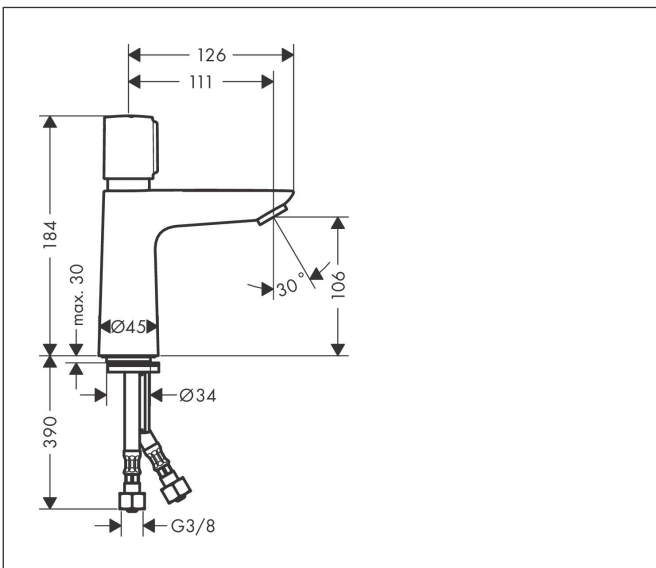

Merk	hansgrohe
Artikelnaam	Talis E wastafelmengkraan zelfsluitend met temperatuurcontrole
Art.nr.	71718000
Oppervlakte	chrom
Netto prijs	218,05 EUR

Product foto

Maat tekeningen

Kenmerken

- ComfortZone: 110
- voorsprong uitloop 111 mm
- uitloophoogte: 106 mm
- greepvariant: met cilinder greep
- vaste uitloop
- straalsoort: normale straal
- maximale doorstroomhoeveelheid bij 3 bar: 5 l/min
- zelfsluitend kardoos met temperatuurbediening
- looptijd: 3 - 20 seconden instelbaar (7 seconden vooraf ingesteld)
- thermische desinfectie
- voor thermische desinfectie is de montagehulp #93913000 nodig
- EU taxonomie: max 6l/min - draagt substantieel bij aan duurzaamheid

Technologie

Straalsoorten

Certificaat

Merk hansgrohe
 Artikelnaam **Talis E** wastafelmengkraan zelfsluitend met temperatuurcontrole
 Art.nr. 71718000
 Oppervlakte chroom
 Netto prijs 218,05 EUR

Stroomschema

Merk	hansgrohe
Artikelnaam	Talis E wastafelmengkraan zelfsluitend met temperatuurcontrole
Art.nr.	71718000
Oppervlakte	chrom
Netto prijs	218,05 EUR

Explosietekening voor bouwjaar: >04/21

Merk	hansgrohe
Artikelnaam	Talis E wastafelmengkraan zelfsluitend met temperatuurcontrole
Art.nr.	71718000
Oppervlakte	chrom
Netto prijs	218,05 EUR

Onderdelen voor bouwjaar: >04/21

Pos	Beschrijving	Art.nr.	Prijs
1	greep	94372000	54,08
2	servicesleutel	93913000	23,50
3	kardoes compl.	94373000	118,25
4	O-ring 3x1	98384000	3,12
5	moer	92528000	54,08
6	O-ring 27x1,5	92527000	8,01
7	O-Ring 28x2	98194000	3,12
8	kardoesadapter	98866000	26,73
9	O-ring 23x2	98398000	3,12
10	perlator M24x1 (5 l/min)	92372000	17,26
11	schroef M8 x 68	97736000	4,99
12	dichting Ø 42	98722000	4,99
13	schachtbevestigingsset compl.	96016000	26,73
14	aansluitslang 450 mm M8x0,75 G3/8	93405000	34,01
15	O-ring 7x1,5	98422000	3,12
16	terugslagklep DW 10	96456000	8,01
17	zeefdichting	95291000	10,82