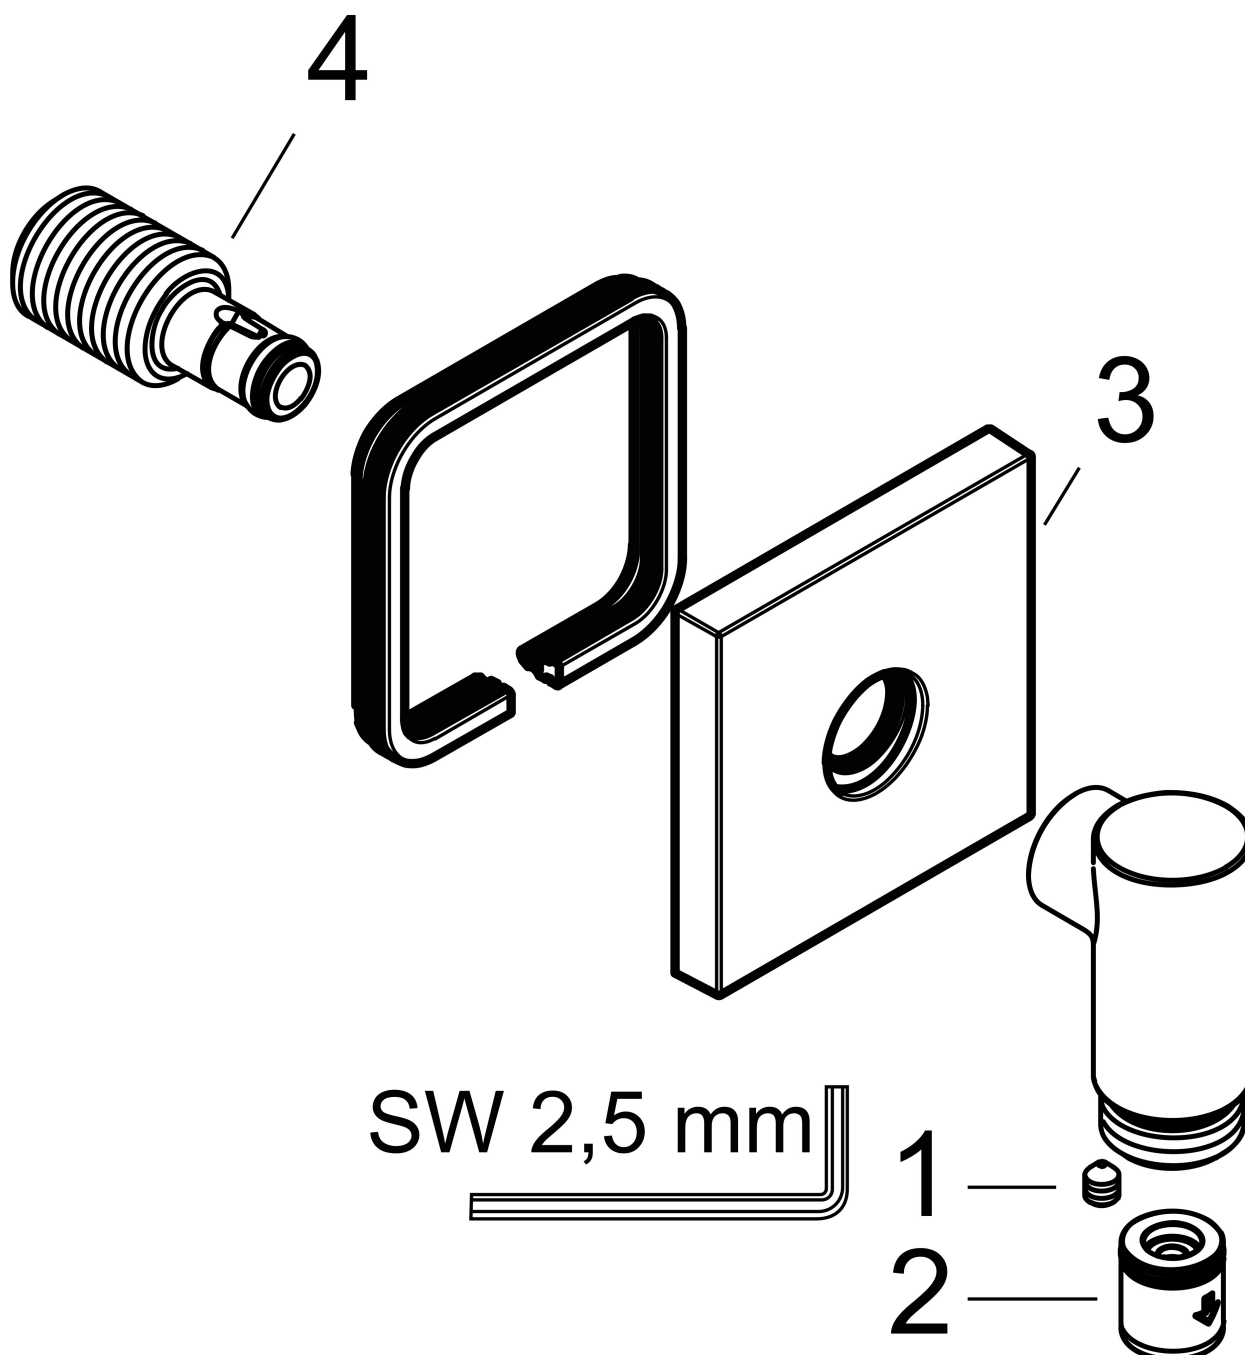

Merk	AXOR
Artikelnaam	AXOR Wall outlet Fine muuraansluitbochr square
Art.nr.	36738140
Oppervlakte	Brushed Bronze
Netto prijs	90,00 EUR

Product foto

Kenmerken

- maximale doorstroomhoeveelheid bij 3 bar: 25 l/min
- metalen bevestigingshoek
- materiaal rozet: metaal
- terugslagklep
- aansluiting: G $\frac{1}{2}$

Maat tekeningen

Merk	AXOR
Artikelnaam	AXOR Wall outlet Fine muuraansluitbochr square
Art.nr.	36738140
Oppervlakte	Brushed Bronze
Netto prijs	90,00 EUR

Explosietekening voor bouwjaar: >04/25

Merk AXOR
Artikelnaam **AXOR Wall outlet Fine** muuraansluitbochr square
Art.nr. 36738140
Oppervlakte Brushed Bronze
Netto prijs 90,00 EUR

Onderdelen voor bouwjaar: >04/25

Pos	Beschrijving	Art.nr.	Prijs
1	inbusschroef M5x6	94810000	4,80
2	terugslagklepset DW 15	94074000	12,70