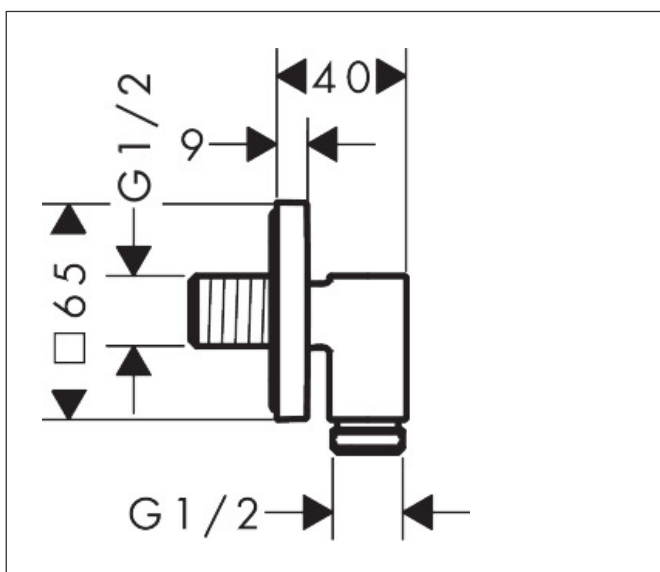

Merk	AXOR
Artikelnaam	AXOR Wall outlet Fine muuraansluitbochr square
Art.nr.	36738140
Oppervlakte	Brushed Bronze
Netto prijs	90,00 EUR

Product foto

Kenmerken

- maximale doorstroomhoeveelheid bij 3 bar: 25 l/min
- metalen bevestigingshoek
- materiaal rozet: metaal
- terugslagklep
- aansluiting: G $\frac{1}{2}$

Maat tekeningen

Merk	AXOR
Artikelnaam	AXOR Wall outlet Fine muuraansluitbochr square
Art.nr.	36738140
Oppervlakte	Brushed Bronze
Netto prijs	90,00 EUR

Explosietekening voor bouwjaar: >04/25

Merk AXOR
Artikelnaam **AXOR Wall outlet Fine** muuraansluitbochr square
Art.nr. 36738140
Oppervlakte Brushed Bronze
Netto prijs 90,00 EUR

Onderdelen voor bouwjaar: >04/25

Pos	Beschrijving	Art.nr.	Prijs
1	inbusschroef M5x6	94810000	4,80
2	terugslagklepset DW 15	94074000	12,70