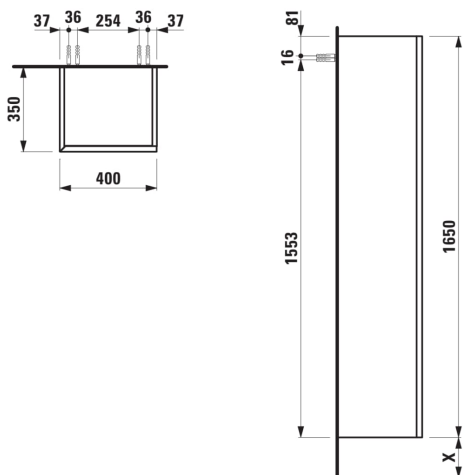

ARUN

Armoire haute, 1 porte, charnières à gauche

DIMENSIONS

Longueur	400 mm
Largeur	350 mm
Hauteur	1650 mm

COULEUR ET FINITION

630 Noce canaletto (Placage de bois véritable) / Verre blanc

Poids net / kg : 43

DESSINS TECHNIQUES

ARUN