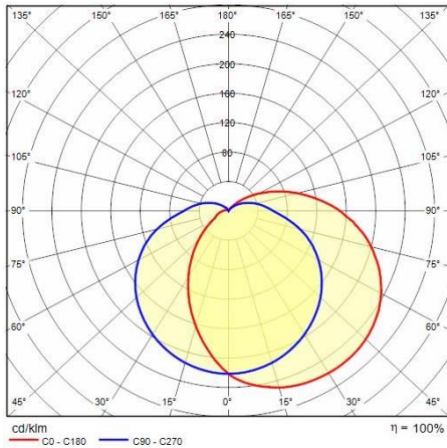

## Algemene informatie

Lamphouder:	LED	Lichtbron:	LED
Nominale lichtstroom [lm]:	868	Reële lichtstroom [lm]:	432
Armatuur wattage [W]:	6,5 W	Specifieke lichtstroom [lm/W]:	66
CRI:	80	Kleurtemperatuur [K]:	3000
Kleur / Afwerking:	BK-81 / Zwart / Structuur mat	IP waarde:	IP44
Impact resistance / impact energy:	IK06 1J xx3	Beschermingsklasse:	I
Optiek:	A/EW - Asymmetrische extra verspreidende	Nettogewicht [kg]:	1.246
Totale lengte [mm]:	254	Totale breedte [mm]:	134
Totale hoogte [mm]:	187		

## Fotometrische gegevens