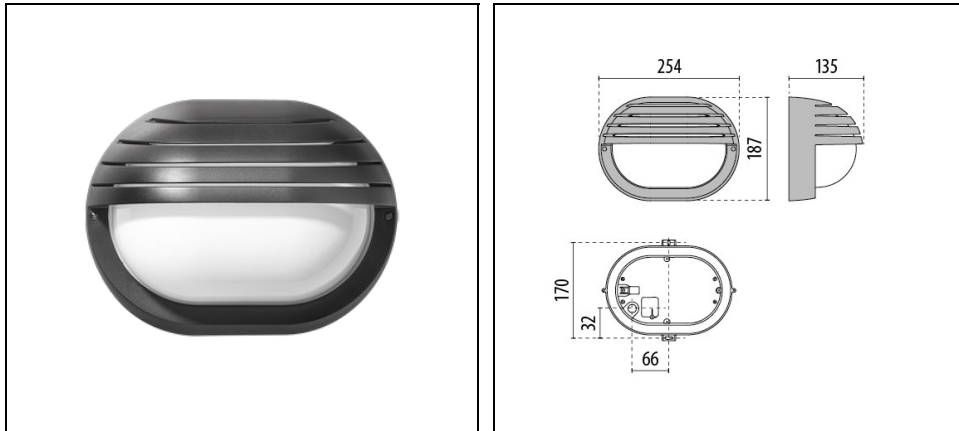

## Omschrijving

Wandarmatuur voor binnen en buiten, bestaande uit:

- Basis, ring of scherm van technopolymeer
- Afscherming van geperst glas, van binnen gesatineerd
- Schroeven van roestvrij staal
- Anti-vandalisme kit als accessoire leverbaar
- Alle versies zijn op aanvraag beschikbaar met polycarbonate afscherming IK10
- SMD LED Metal-Core platine is kantelbaar waardoor men snel en eenvoudig kan monteren (future-proof)
- Armatuur inclusief driver
- Design by ROBERTO FIORATO
- Design by ROBERTO FIORATO

## Algemene informatie

Lamphouder:	LED	Lichtbron:	LED
Nominale lichtstroom [lm]:	868	Reële lichtstroom [lm]:	432
Armatuur wattage [W]:	6,5 W	Specifieke lichtstroom [lm/W]:	66
CRI:	80	Kleurtemperatuur [K]:	3000
Kleur / Afwerking:	BK-81 / Zwart / Structuur mat	IP waarde:	IP44
Impact resistance / impact energy:	IK06 1J xx3	Beschermingsklasse:	I
Optiek:	A/EW - Asymmetrische extra verspreidende	Nettogewicht [kg]:	1.246
Totale lengte [mm]:	254	Totale breedte [mm]:	134
Totale hoogte [mm]:	187		

## Mechanische eigenschappen

Vorm:	Ovaal	Materiaal behuizing:	Kunststof
Materiaal afscherming:	Glas	Gloeidraadtest [°C]:	750 °C