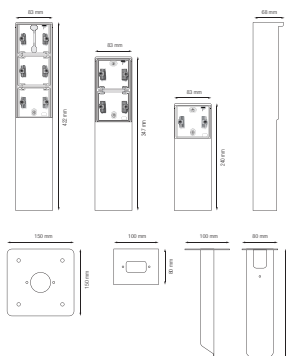

Spuitwaterdichte tuinpaal met grondplaat voor twee Niko Hydro functies, grijs

700-36920

4 jaar
garantie

De tuinpaal kan twee Niko Hydro functies naar keuze bevatten. Hij heeft een IP55-beschermingsgraad en is voorzien van een grondplaat om hem op een hard oppervlak te plaatsen. Door zijn functionele en knappe design is de tuinpaal perfect voor buiten, zoals op terrassen en in buitenkeukens. Het geheel is bovendien spuitwaterdicht en dus uitermate geschikt voor gebruik in vochtige ruimtes en veeleisende omgevingen. Houd er rekening mee dat het aanpaskader xxx-85000 gebruikt moet worden om 45 x 45 mm-functies, zoals datamodules, telefoon-, audio- en tv/FM-aansluitingen, in te bouwen.

Technische gegevens

Spuitwaterdichte tuinpaal met grondplaat voor twee Niko Hydro functies, grijs. Handgemaakt product: er kunnen zich kleine afwijkingen in vorm voordoen

- Functie: – wandcontactdoos
 - contactbussen met een groot contactoppervlak die niet op de sokkel steunen om te klemmen
- Aantal mechanismes: 2
- Beschermingsgraad: IP55 voor de samenstelling van een functie en spuitwaterdichte montage-doos
- Slagvastheid: De combinatie van een Hydro mechanisme en een inbouw- of opbouwdoos heeft een slagweerstand van IK07 met een minimumtemperatuur van -25 °C en een maximumtemperatuur van 55 °C
- Kleur: De grondstof is lichtgrijs in de massa gekleurd (bij benadering NCS S 1502 - B, RAL 7035)
- Afmetingen (HxBxD): 347 x 83 x 68 mm
- Markering: CE
- Materiaal behuizing: roestvr. staal

Afmetingen

niko

Aansluitschema