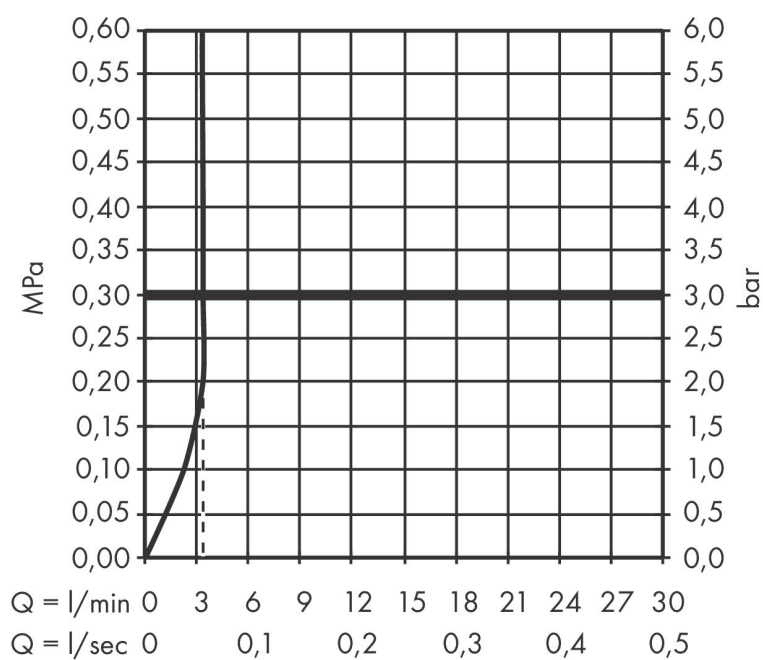

Merk AXOR
Artikelnaam **AXOR Uno** elektronische wastafelkraan met temperatuurgreep en netaansluiting
Art.nr. 38010670
Oppervlakte mat zwart
Netto prijs 1.707,90 EUR

Stroomschema