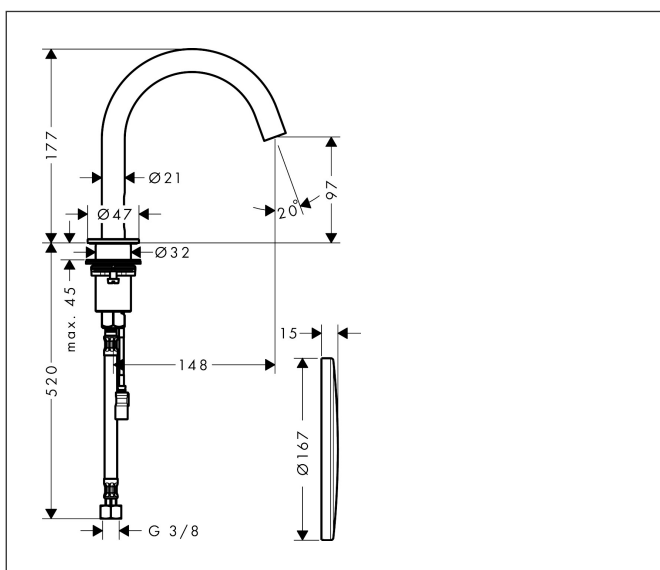

Merk	AXOR
Artikelnaam	<b>AXOR Uno</b> elektronische wastafelkraan met temperatuurgreep en netaansluiting
Art.nr.	38010670
Oppervlakte	mat zwart
Netto prijs	1.707,90 EUR

## Kenmerken

- voorsprong uitloop 148 mm
- straalsoort: normale straal
- maximale doorstroomhoeveelheid bij 3 bar: 3,5 l/min
- temperatuur verstelbaar via inbouwdeel
- infraroodtechnologie
- 230 V / 50 Hz netaansluiting
- looptijd: 10 s
- hygiënische spoeling activeerbaar (automatische waterdoorlaat)
- frequentie van hygiënische spoeling: 24 u
- spoeltijd hygiënische spoeling: 10 s
- duurspoeling activeerbaar (enkele waterdoorlaat gedurende 180 seconden, geschikt voor thermische desinfectie)
- reinigingsmodus: handmatige waterstop voor reiniging van de wastafel
- vuilfilters in de verbindingsslangen

## Maat tekeningen