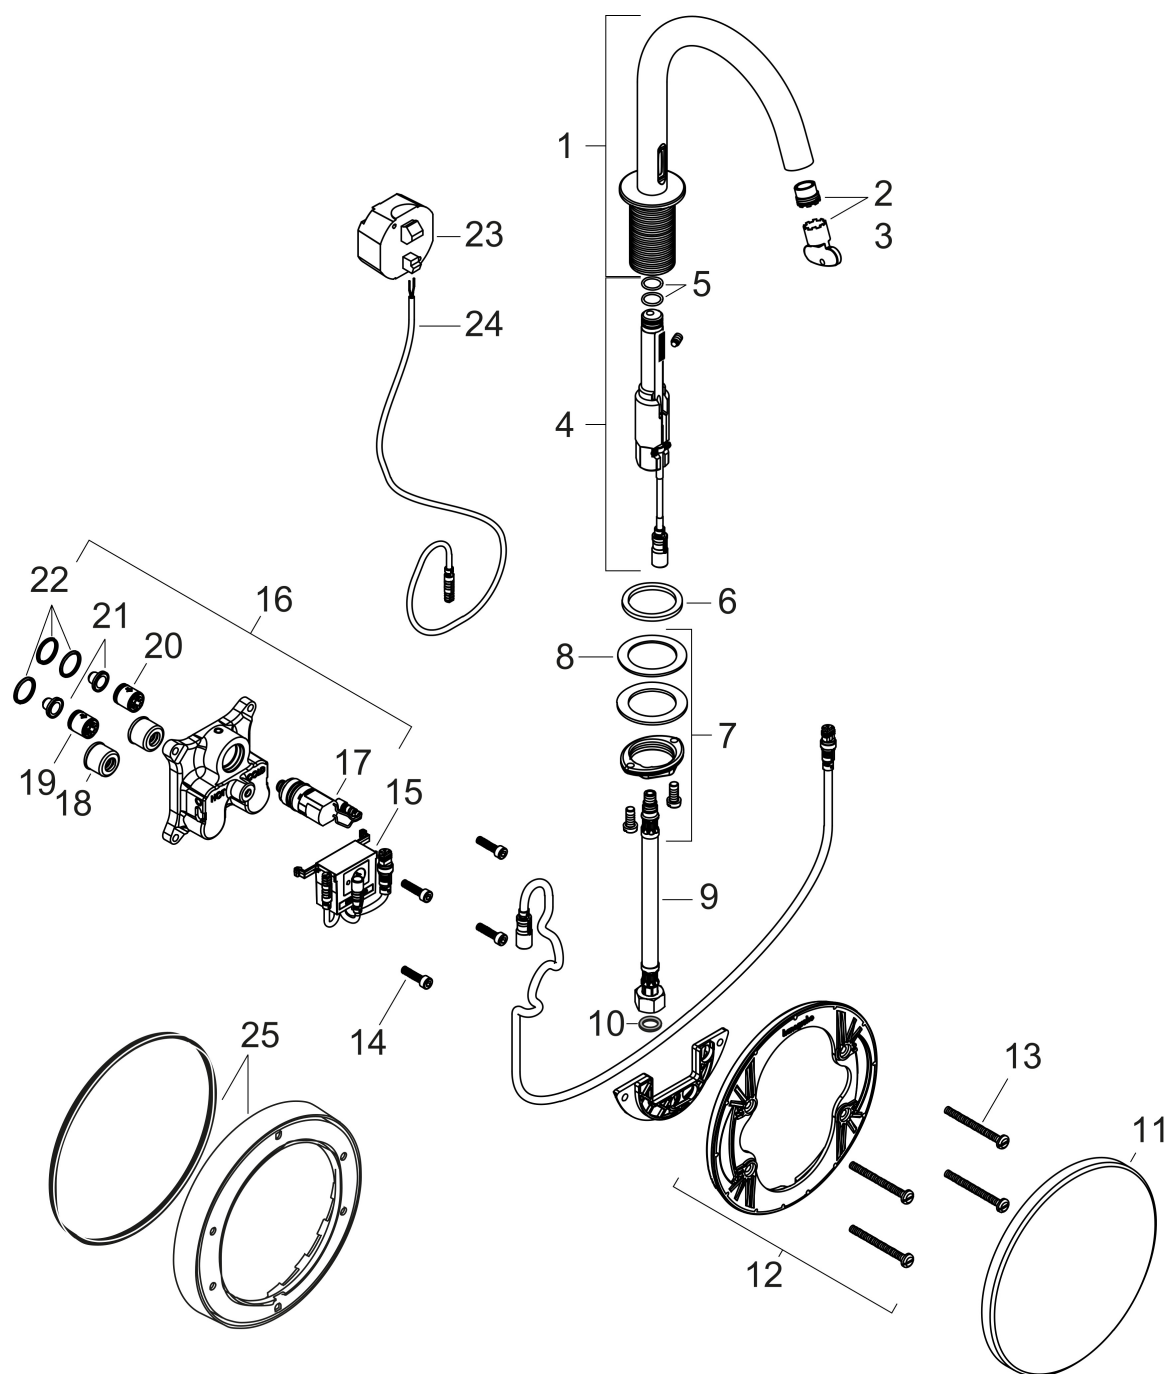

Merk	AXOR
Artikelnaam	AXOR Uno elektronische wastafelkraan met temperatuurgreep en netaansluiting
Art.nr.	38010670
Oppervlakte	mat zwart
Netto prijs	1.707,90 EUR

Explosietekening voor bouwjaar: >04/21