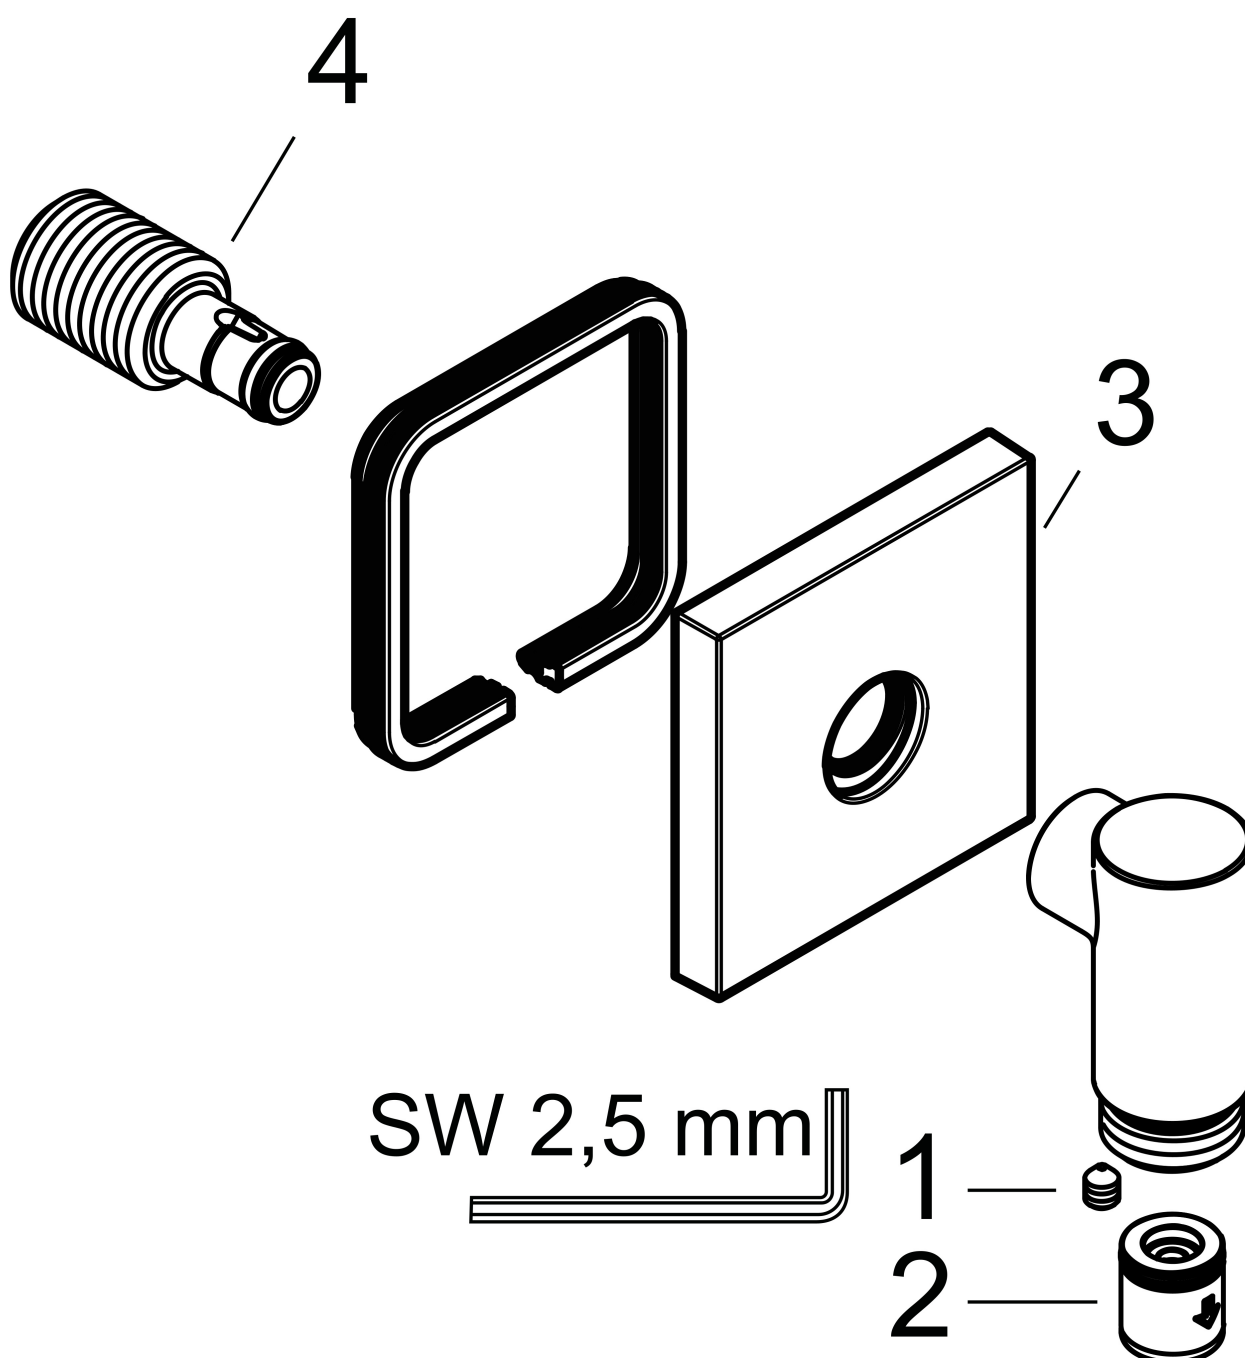

Merk	AXOR
Artikelnaam	AXOR Wall outlet Fine muuraansluitbochr square
Art.nr.	36738340
Oppervlakte	Brushed Black Chrome
Netto prijs	90,00 EUR

Product foto

Kenmerken

- maximale doorstroomhoeveelheid bij 3 bar: 25 l/min
- metalen bevestigingshoek
- materiaal rozet: metaal
- terugslagklep
- aansluiting: G $\frac{1}{2}$

Maat tekeningen

Merk	AXOR
Artikelnaam	AXOR Wall outlet Fine muuraansluitbochr square
Art.nr.	36738340
Oppervlakte	Brushed Black Chrome
Netto prijs	90,00 EUR

Explosietekening voor bouwjaar: >04/25

Merk AXOR
Artikelnaam **AXOR Wall outlet Fine** muuraansluitbochr square
Art.nr. 36738340
Oppervlakte Brushed Black Chrome
Netto prijs 90,00 EUR

Onderdelen voor bouwjaar: >04/25

Pos	Beschrijving	Art.nr.	Prijs
1	inbusschroef M5x6	94810000	4,80
2	terugslagklepset DW 15	94074000	12,70