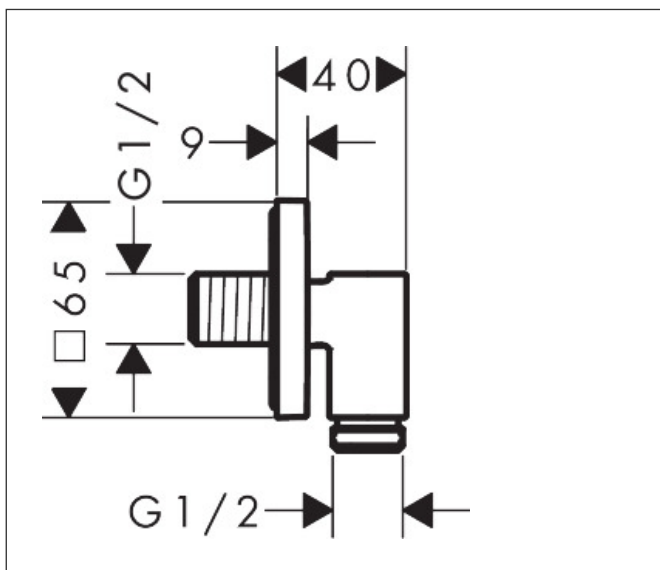

Merk	AXOR
Artikelnaam	AXOR Wall outlet Fine muuraansluitbochr square
Art.nr.	36738340
Oppervlakte	Brushed Black Chrome
Netto prijs	90,00 EUR

Product foto

Kenmerken

- maximale doorstroomhoeveelheid bij 3 bar: 25 l/min
- metalen bevestigingshoek
- materiaal rozet: metaal
- terugslagklep
- aansluiting: G $\frac{1}{2}$

Maat tekeningen

Merk	AXOR
Artikelnaam	AXOR Wall outlet Fine muuraansluitbochr square
Art.nr.	36738340
Oppervlakte	Brushed Black Chrome
Netto prijs	90,00 EUR

Explosietekening voor bouwjaar: >04/25

Merk AXOR
Artikelnaam **AXOR Wall outlet Fine** muuraansluitbochr square
Art.nr. 36738340
Oppervlakte Brushed Black Chrome
Netto prijs 90,00 EUR

Onderdelen voor bouwjaar: >04/25

Pos	Beschrijving	Art.nr.	Prijs
1	inbusschroef M5x6	94810000	4,80
2	terugslagklepset DW 15	94074000	12,70