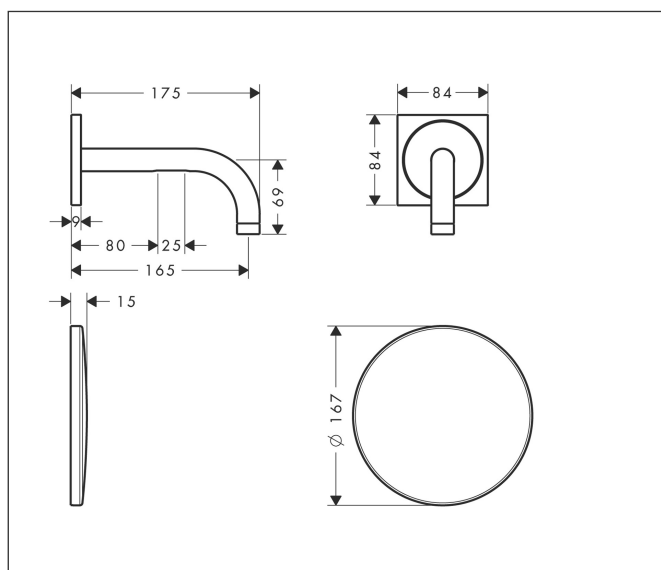

## Kenmerken

- voorsprong uitloop 165 mm
- straalsoort: normale straal
- maximale doorstroomhoeveelheid bij 3 bar: 5 l/min
- temperatuur verstelbaar via inbouwdeel
- infraroodtechnologie
- 230 V / 50 Hz netaansluiting
- looptijd: 10 s
- hygiënische spoeling activeerbaar (automatische waterdoorlaat)
- frequentie van hygiënische spoeling: 24 u
- spoeltijd hygiënische spoeling: 10 s
- duurspoeling activeerbaar (enkele waterdoorlaat gedurende 180 seconden, geschikt voor thermische desinfectie)
- reinigingsmodus: handmatige waterstop voor reiniging van de wastafel
- vuilfilters in de verbindingsslangen
- voor een ideale werking moet een minimale afstand van 140 mm vanaf het midden van de perlatoren tot de achterste rand van de wastafel in acht worden genomen

## Maat tekeningen