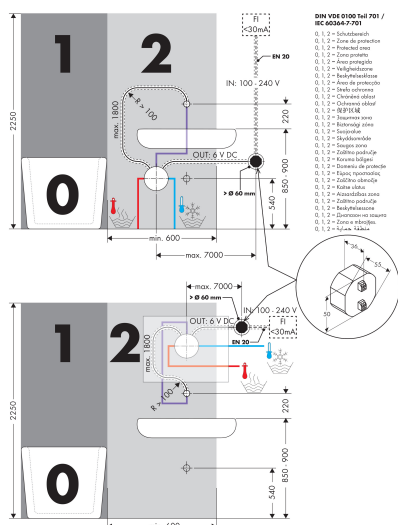

Merk **AXOR**
Artikelnaam **AXOR Uno** elektronische wastafelmengkraan voorsprong 165 mm
Art.nr. **38119670**
Oppervlakte **mat zwart**
Netto prijs **1.638,78 EUR**

Installatievoorbeelden

i Afmetingen kunnen variëren vanwege keramische toleranties die verband houden met het productieproces.