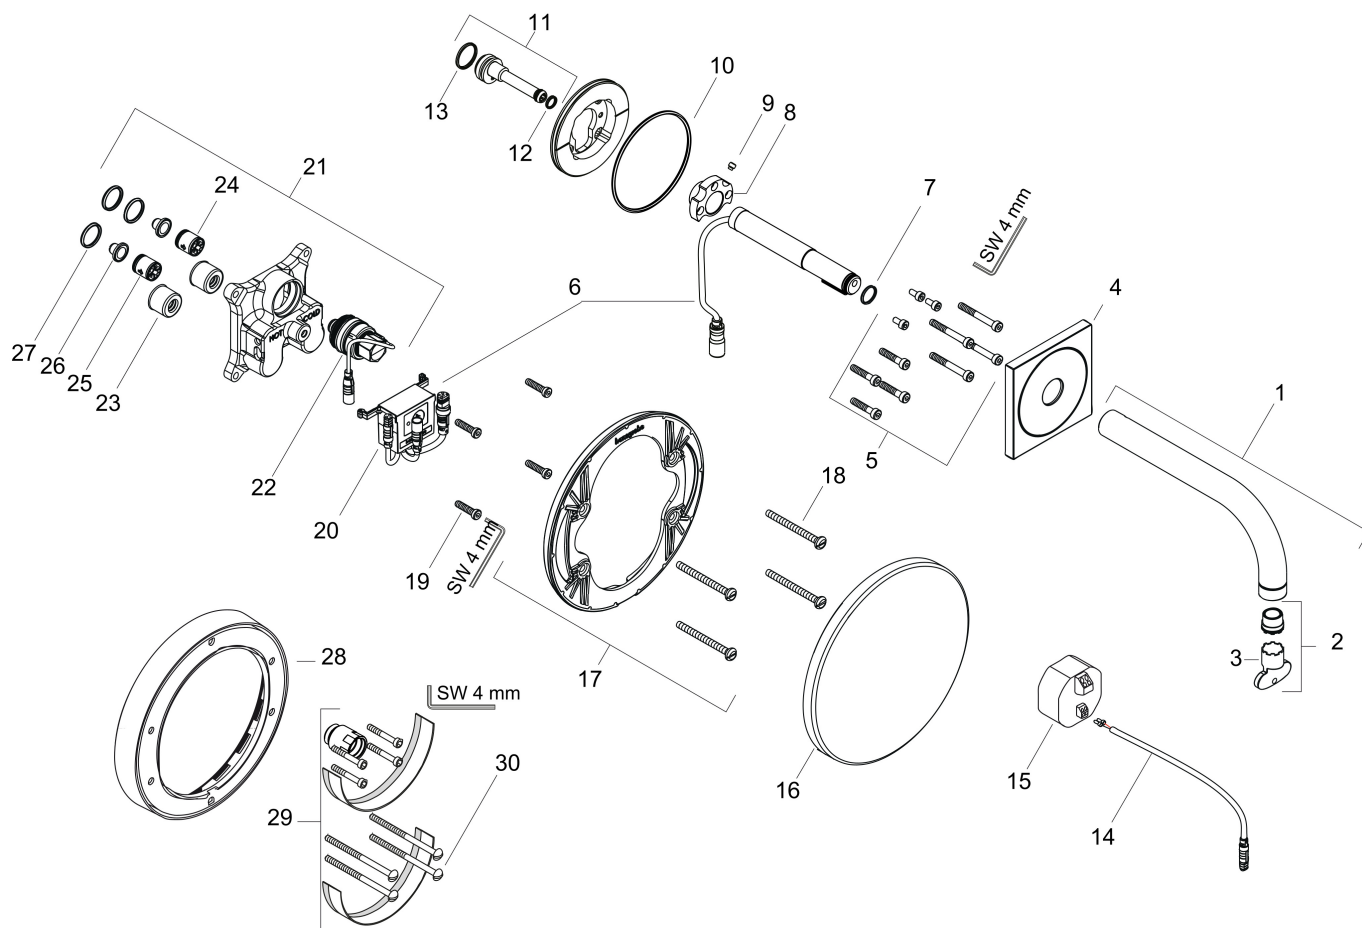

Merk	AXOR
Artikelnaam	AXOR Uno elektronische wastafelmengkraan voorsprong 165 mm
Art.nr.	38119670
Oppervlakte	mat zwart
Netto prijs	1.638,78 EUR

Explosietekening voor bouwjaar: >04/21