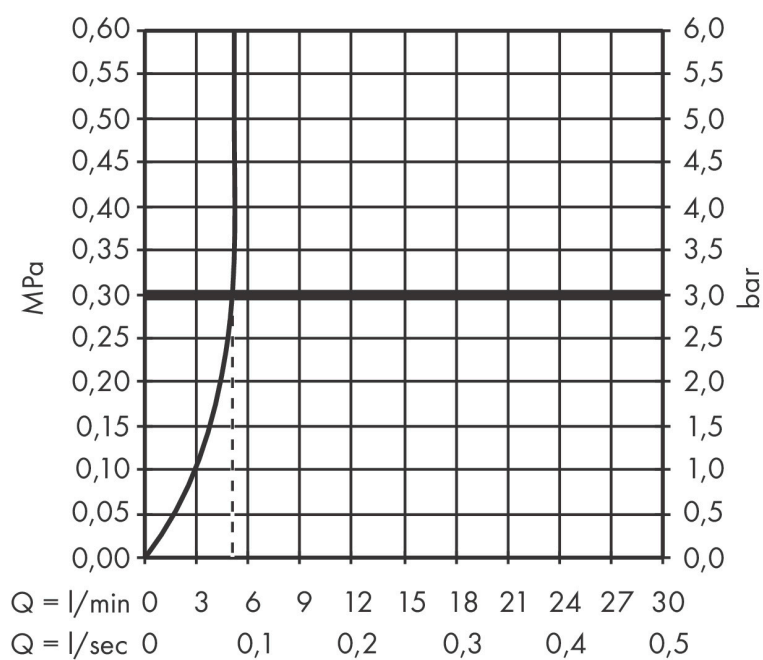

Merk AXOR
Artikelnaam **AXOR Uno** elektronische wastafelmengkraan voorsprong 165 mm
Art.nr. 38119670
Oppervlakte mat zwart
Netto prijs 1.638,78 EUR

Stroomschema