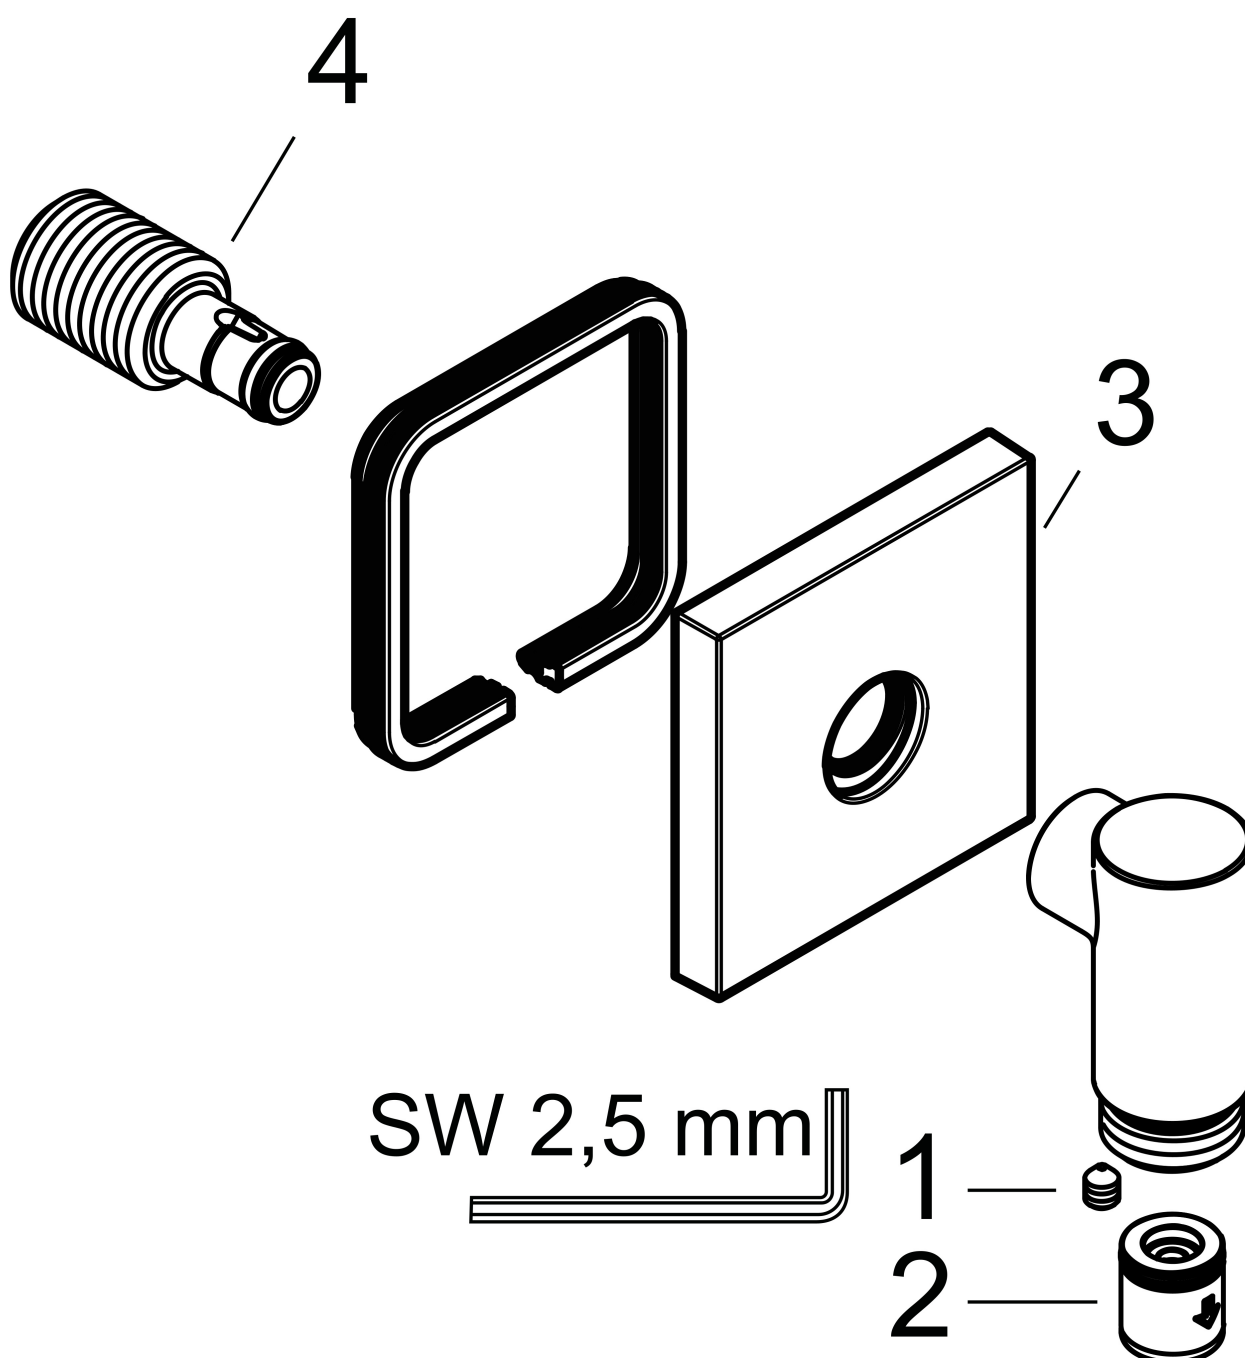

Merk	AXOR
Artikelnaam	AXOR Wall outlet Fine muuraansluitbochr square
Art.nr.	36738670
Oppervlakte	Mat zwart
Netto prijs	84,00 EUR

Product foto

Kenmerken

- maximale doorstroomhoeveelheid bij 3 bar: 25 l/min
- metalen bevestigingshoek
- materiaal rozet: metaal
- terugslagklep
- aansluiting: G $\frac{1}{2}$

Maat tekeningen

Merk	AXOR
Artikelnaam	AXOR Wall outlet Fine muuraansluitbochr square
Art.nr.	36738670
Oppervlakte	Mat zwart
Netto prijs	84,00 EUR

Explosietekening voor bouwjaar: >04/25

Merk AXOR
Artikelnaam **AXOR Wall outlet Fine** muuraansluitbochr square
Art.nr. 36738670
Oppervlakte Mat zwart
Netto prijs 84,00 EUR

Onderdelen voor bouwjaar: >04/25

Pos	Beschrijving	Art.nr.	Prijs
1	inbusschroef M5x6	94810000	4,80
2	terugslagklepset DW 15	94074000	12,70