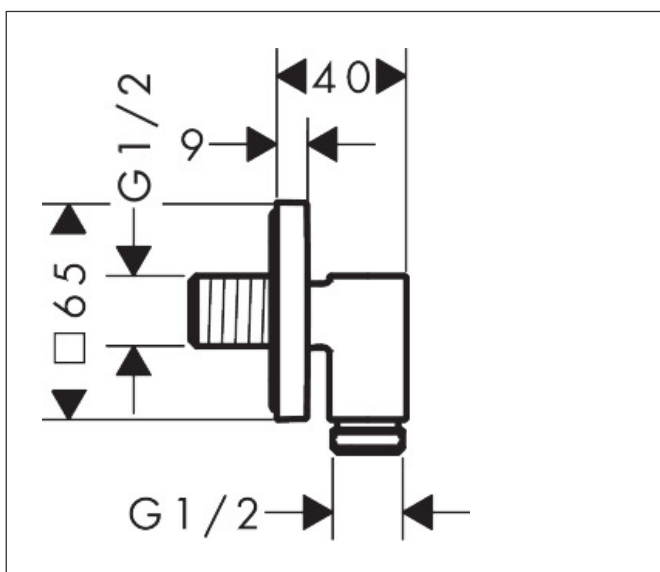

Merk	AXOR
Artikelnaam	AXOR Wall outlet Fine muuraansluitbochr square
Art.nr.	36738670
Oppervlakte	Mat zwart
Netto prijs	84,00 EUR

Product foto

Kenmerken

- maximale doorstroomhoeveelheid bij 3 bar: 25 l/min
- metalen bevestigingshoek
- materiaal rozet: metaal
- terugslagklep
- aansluiting: G $\frac{1}{2}$

Maat tekeningen

Merk	AXOR
Artikelnaam	AXOR Wall outlet Fine muuraansluitbochr square
Art.nr.	36738670
Oppervlakte	Mat zwart
Netto prijs	84,00 EUR

Explosietekening voor bouwjaar: >04/25

Merk AXOR
Artikelnaam **AXOR Wall outlet Fine** muuraansluitbochr square
Art.nr. 36738670
Oppervlakte Mat zwart
Netto prijs 84,00 EUR

Onderdelen voor bouwjaar: >04/25

Pos	Beschrijving	Art.nr.	Prijs
1	inbusschroef M5x6	94810000	4,80
2	terugslagklepset DW 15	94074000	12,70