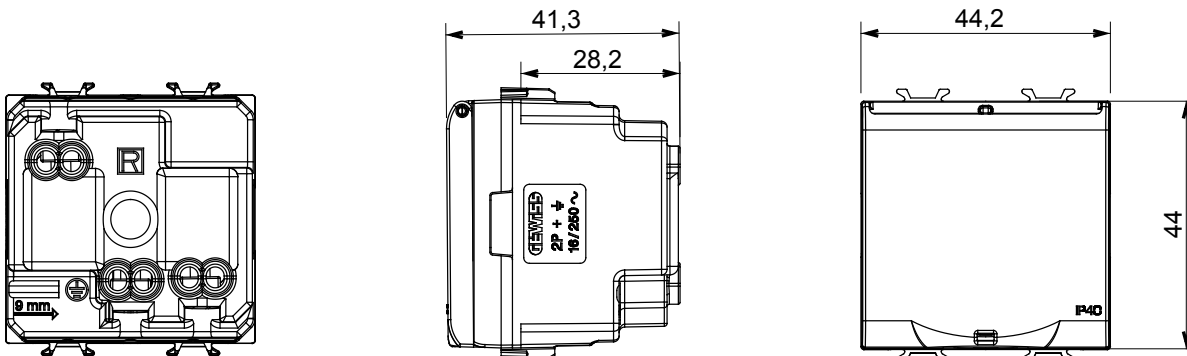

DIMENSIONAL

TECHNICAL SYMBOLOGY

STANDARDS/APPROVALS