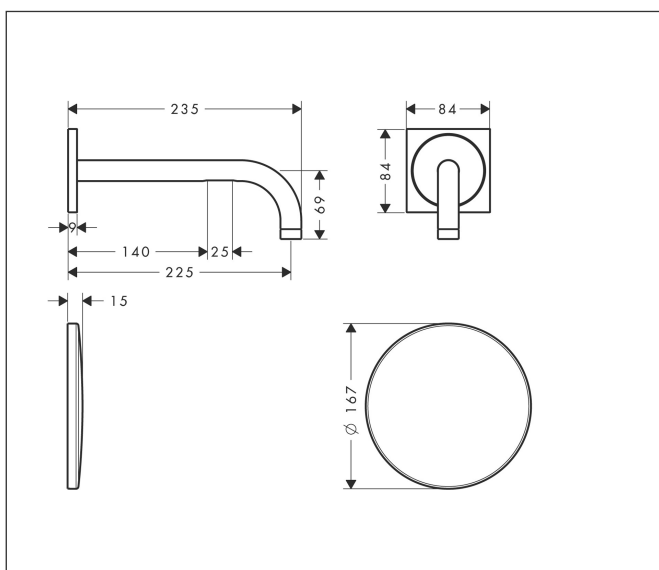

## Kenmerken

- voorsprong uitloop 225 mm
- straalsoort: normale straal
- maximale doorstroomhoeveelheid bij 3 bar: 5 l/min
- temperatuur verstelbaar via inbouwdeel
- infraroodtechnologie
- 230 V / 50 Hz netaansluiting
- hygiënische spoeling activeerbaar (automatische waterdoorlaat)
- frequentie van hygiënische spoeling: 24 u
- spoeltijd hygiënische spoeling: 10 s
- duurspoeling activeerbaar (enkele waterdoorlaat gedurende 180 seconden, geschikt voor thermische desinfectie)
- reinigingsmodus: handmatige waterstop voor reiniging van de wastafel
- vuilfilters in de verbindingsslangen
- voor een ideale werking moet een minimale afstand van 140 mm vanaf het midden van de perlatoren tot de achterste rand van de wastafel in acht worden genomen

## Maat tekeningen