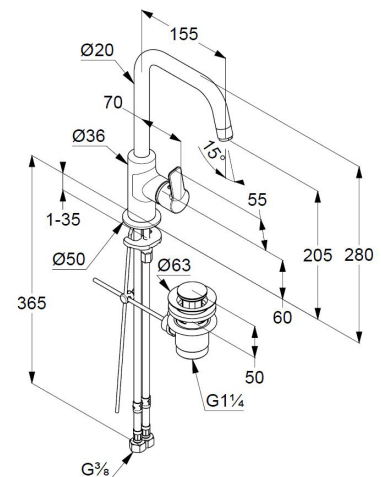

Technische Daten/ Technical Data

KLUDI PURE&EASY
Waschtisch-Einhandmischer
DN 15

Artikel- Nr.: 370230565

Oberfläche:
05 chrom

Artikeltext
Hersteller KLUDI GmbH & Co. KG
Typ: KLUDI PURE&EASY
Waschtisch-Einhandmischer
Artikel- Nr.: 370230565

Waschtisch-Armatur
Einhebelmischer
1-Loch Montage
geschlossener Hebel, Metall
seitliche Betätigung
Strahlregler M18 PCA
Keramik-Kartusche
Durchflussmenge bei 3 bar 5 l/min.
schwenkbarer Auslauf (360°)
flexible Druckschläuche G3/8 DVGW zugelassen
Schnell-Montagesystem
Zugstangen Ablaufgarnitur G1 1/4 aus Metall
EU-Taxonomie: max. 6 l/min. -
wesentlicher Beitrag (SC) möglich

Produktabbildung/ Product picture

Maßzeichnung/ Dimensional drawing

Durchfluss/ Flow rate