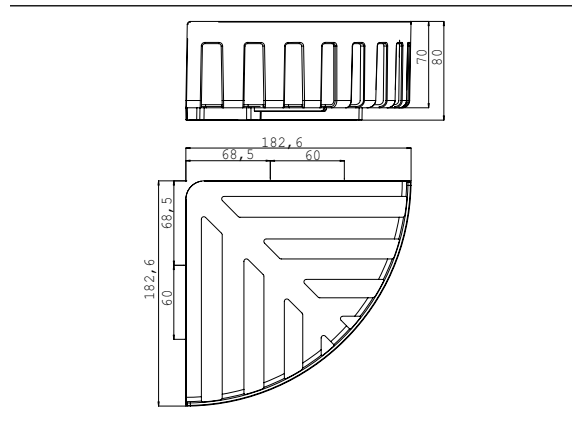

### Hoekkorf chroom

Art.nr.3545 001 33

met verdeckte bevestiging, hoekmaat: 180 mm