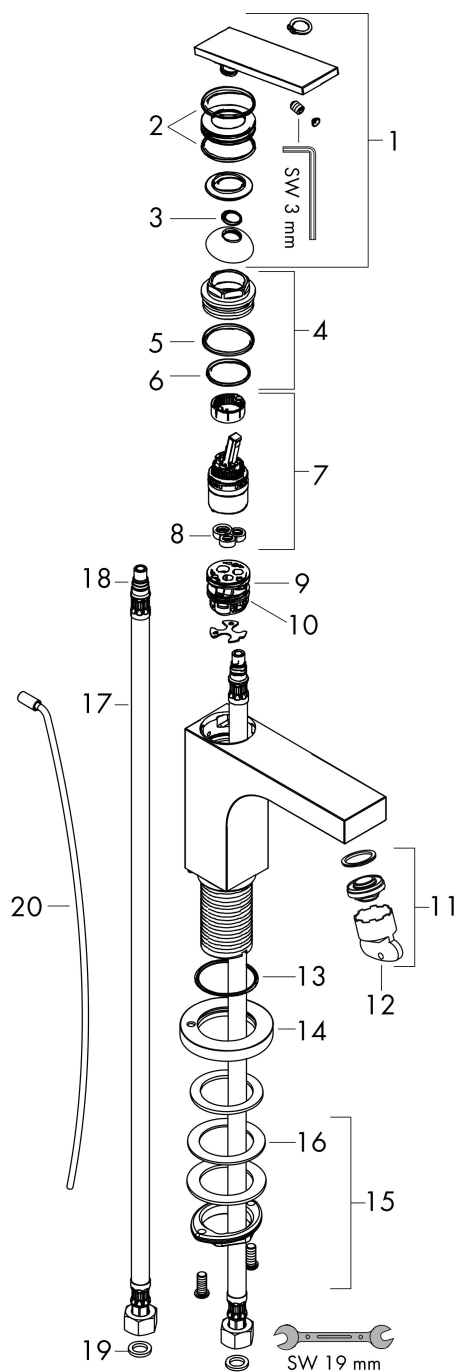

Merk	AXOR
Artikelnaam	AXOR Citterio ééngreeps wastafelmengkraan 160 met rechte greep en trekwaste
Art.nr.	39023000
Oppervlakte	chrom
Netto prijs	635,28 EUR

Product foto

Maat tekeningen

Kenmerken

- ComfortZone: 160
- voorsprong uitloop 143 mm
- uitloophoogte: 156 mm
- greepvariant: rechte greep
- vaste uitloop
- straalsoort: laminaire straal
- verstelbare perlator
- maximale doorstroomhoeveelheid bij 3 bar: 5 l/min
- keramisch kardoes
- pop-up afvoergarnituur G 1 1/4
- EU taxonomie: max 6l/min - draagt substantieel bij aan duurzaamheid

Technologie

Straalsoorten

Certificaat

Merk	AXOR
Artikelnaam	AXOR Citterio ééngreeps wastafelmengkraan 160 met rechte greep en trekwaste
Art.nr.	39023000
Oppervlakte	chrom
Netto prijs	635,28 EUR

Stroomschema

Merk	AXOR
Artikelnaam	AXOR Citterio ééngreeps wastafelmengkraan 160 met rechte greep en trekwaste
Art.nr.	39023000
Oppervlakte	chrom
Netto prijs	635,28 EUR

Explosietekening voor bouwjaar: >04/21

Merk	AXOR
Artikelnaam	AXOR Citterio ééngreeps wastafelmengkraan 160 met rechte greep en trekwaste
Art.nr.	39023000
Oppervlakte	chrom
Netto prijs	635,28 EUR

Onderdelen voor bouwjaar: >04/21

Pos	Beschrijving	Art.nr.	Prijs
1	greep	94091000	118,25
2	O-ring 30x1,5	98433000	3,12
3	O-ring 11x1	92924000	
4	moer	94092000	81,54
5	O-ring 29x2	98391000	3,12
6	O-ring 25x1,5	98146000	4,99
7	kardoes compl.	92900000	42,22
8	dichting	93383000	10,82
9	kardoesadapter	98866000	26,73
10	O-ring 23x2	98398000	3,12
11	perlator M24x1 (5 l/min)	95282000	17,26
12	montagesleutel	95290000	8,01
13	O-ring 33x1,5	98164000	3,12
14	rozet	95668000	54,08
15	schachtbevestigingsset compl. (Ø 32)	13961000	21,22
16	stelring	97548000	3,12
17	aansluitslang 600 mm M8x0,75 G3/8	96556000	21,22
18	O-ring 7x1,5	98422000	3,12
19	dichtingsset	95581000	4,99
20	trekstang	96923000	26,73
a	afvoergarnituur	51302000	96,42
b	schachtverlenging	13898000	66,87