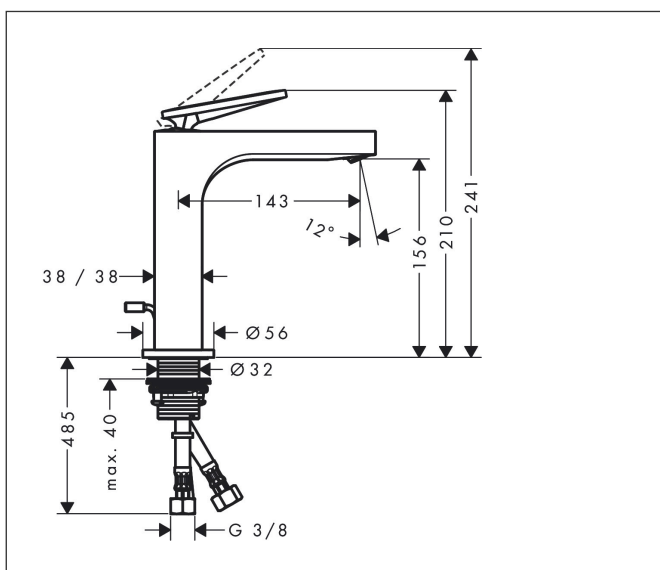

Merk	AXOR
Artikelnaam	AXOR Citterio ééngreeps wastafelmengkraan 160 met rechte greep en trekwaste
Art.nr.	39023000
Oppervlakte	chrom
Netto prijs	635,28 EUR

Product foto

Maat tekeningen

Kenmerken

- ComfortZone: 160
- voorsprong uitloop 143 mm
- uitloophoogte: 156 mm
- greepvariant: rechte greep
- vaste uitloop
- straalsoort: laminaire straal
- verstelbare perlator
- maximale doorstroomhoeveelheid bij 3 bar: 5 l/min
- keramisch kardoes
- pop-up afvoergarnituur G 1 1/4
- EU taxonomie: max 6l/min - draagt substantieel bij aan duurzaamheid

Technologie

Straalsoorten

Certificaat

Merk	AXOR
Artikelnaam	AXOR Citterio ééngreeps wastafelmengkraan 160 met rechte greep en trekwaste
Art.nr.	39023000
Oppervlakte	chrom
Netto prijs	635,28 EUR

Stroomschema

Merk	AXOR
Artikelnaam	AXOR Citterio ééngreeps wastafelmengkraan 160 met rechte greep en trekwaste
Art.nr.	39023000
Oppervlakte	chrom
Netto prijs	635,28 EUR

Explosietekening voor bouwjaar: >04/21

Merk	AXOR
Artikelnaam	AXOR Citterio ééngreeps wastafelmengkraan 160 met rechte greep en trekwaste
Art.nr.	39023000
Oppervlakte	chrom
Netto prijs	635,28 EUR

Onderdelen voor bouwjaar: >04/21

Pos	Beschrijving	Art.nr.	Prijs
1	greep	94091000	118,25
2	O-ring 30x1,5	98433000	3,12
3	O-ring 11x1	92924000	
4	moer	94092000	81,54
5	O-ring 29x2	98391000	3,12
6	O-ring 25x1,5	98146000	4,99
7	kardoes compl.	92900000	42,22
8	dichting	93383000	10,82
9	kardoesadapter	98866000	26,73
10	O-ring 23x2	98398000	3,12
11	perlator M24x1 (5 l/min)	95282000	17,26
12	montagesleutel	95290000	8,01
13	O-ring 33x1,5	98164000	3,12
14	rozet	95668000	54,08
15	schachtbevestigingsset compl. (Ø 32)	13961000	21,22
16	stelring	97548000	3,12
17	aansluitslang 600 mm M8x0,75 G3/8	96556000	21,22
18	O-ring 7x1,5	98422000	3,12
19	dichtingsset	95581000	4,99
20	trekstang	96923000	26,73
a	afvoergarnituur	51302000	96,42
b	schachtverlenging	13898000	66,87