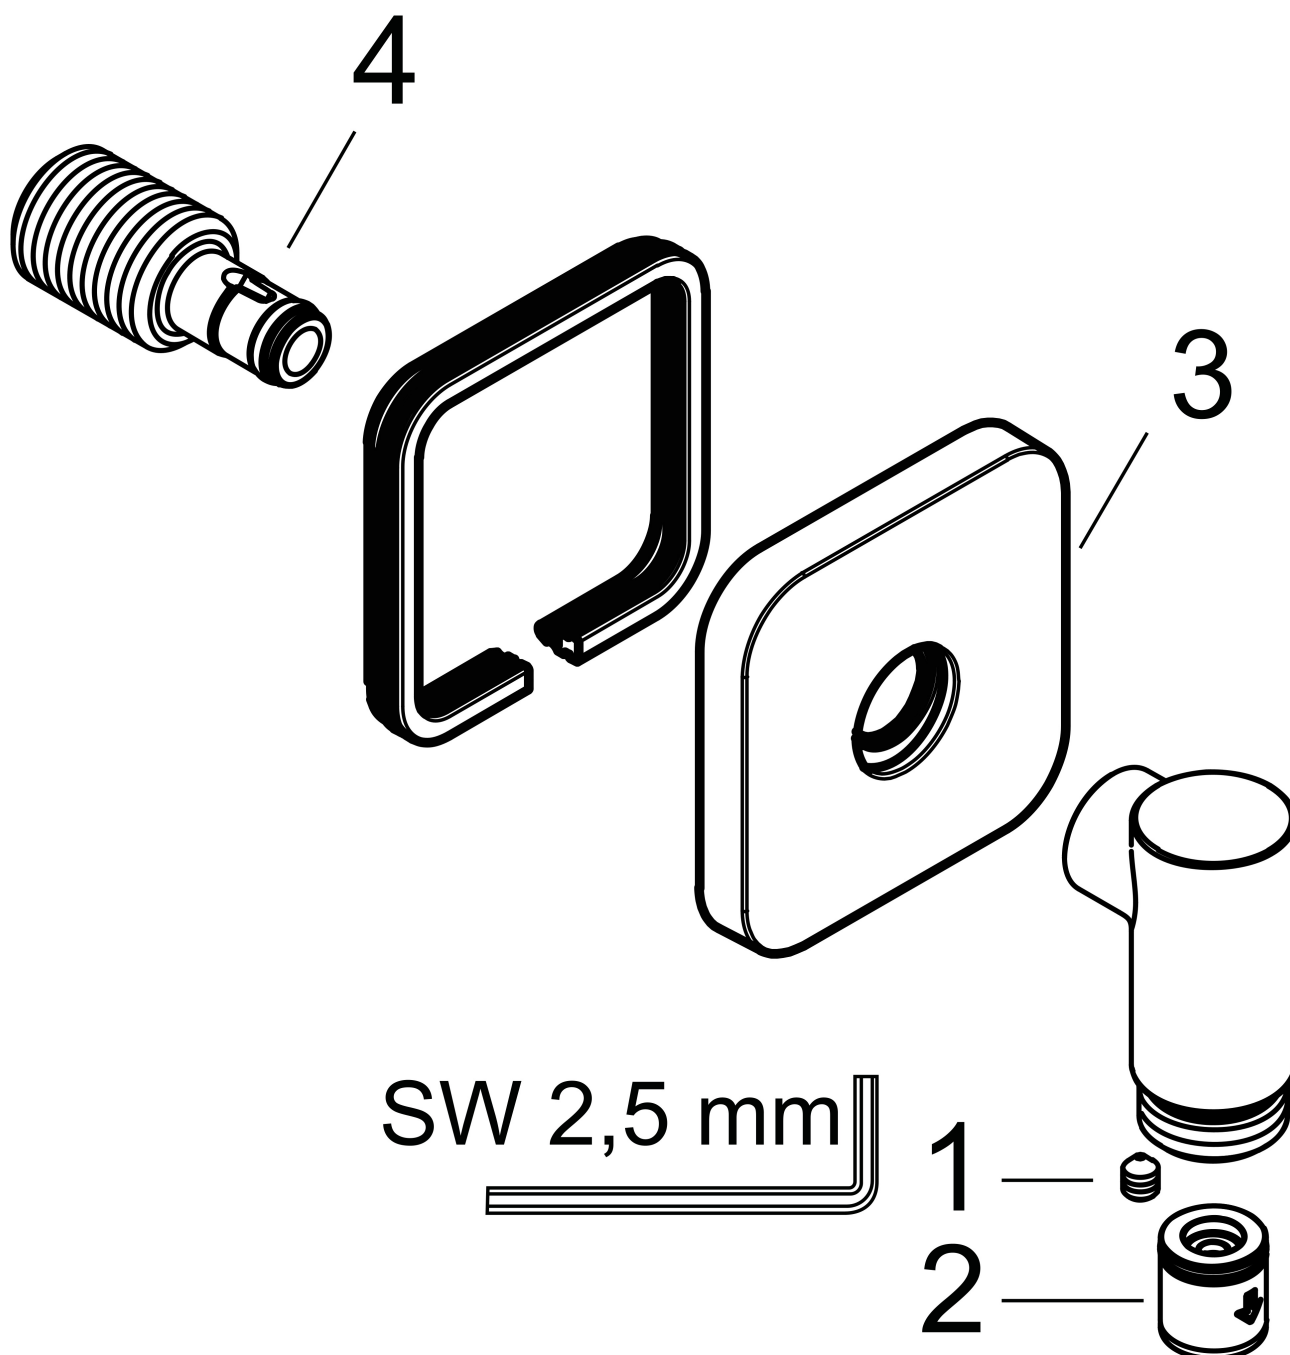

Merk	AXOR
Artikelnaam	AXOR Wall outlet Fine muuraansluitbochr softsquare
Art.nr.	36739140
Oppervlakte	Brushed Bronze
Netto prijs	90,00 EUR

Explosietekening voor bouwjaar: >04/25