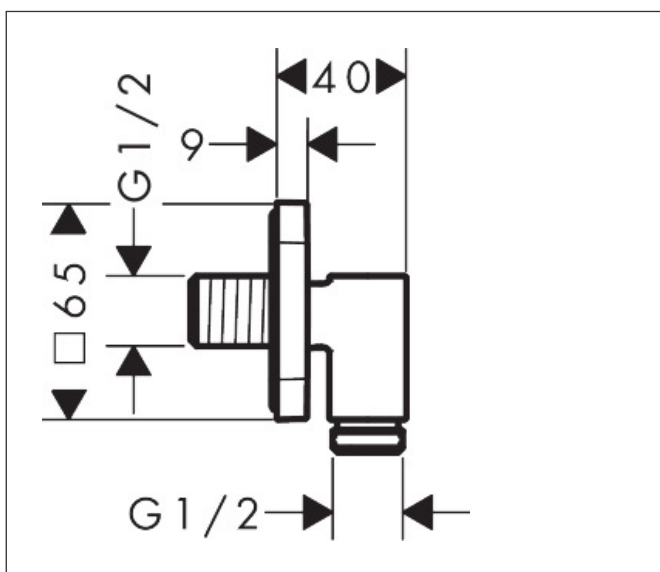

Maat tekeningen