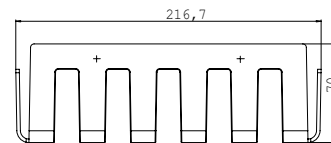

PRODUCTINFORMATIE

Korf voor wandmontage chroom

Art.nr.3545 001 32

met verdekte bevestiging, 200 x 100 x 65 mm