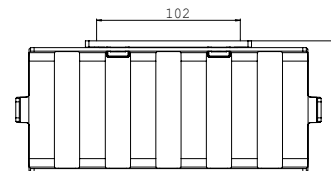

PRODUCTINFORMATIE

Korf voor wandmontage chroom

Art.nr.3545 001 32

met verdekte bevestiging, 200 x 100 x 65 mm