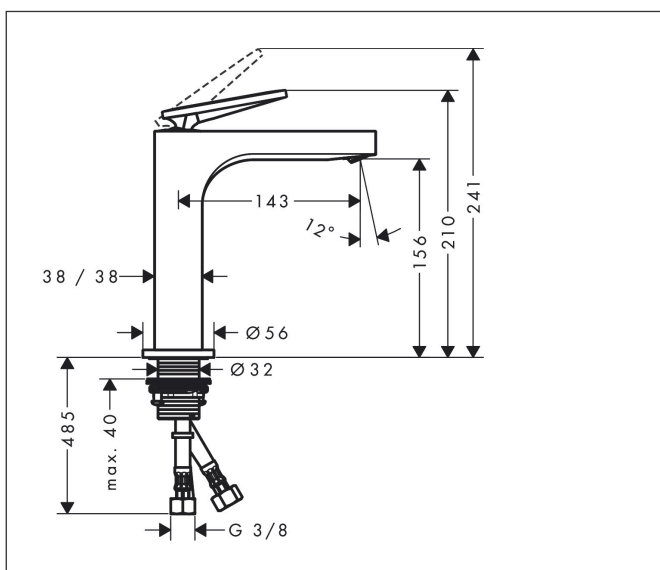

## Maat tekeningen

## Kenmerken

- ComfortZone: 160
- voorsprong uitloop 143 mm
- uitloophoogte: 156 mm
- greepvariant: rechte greep
- vaste uitloop
- straalsoort: laminaire straal
- verstelbare perlator
- maximale doorstroomhoeveelheid bij 3 bar: 5 l/min
- keramisch kardoes
- zonder wastegarnituur, met afvoerplug (art.nr. 50001)
- EU taxonomie: max 6l/min - draagt substantieel bij aan duurzaamheid