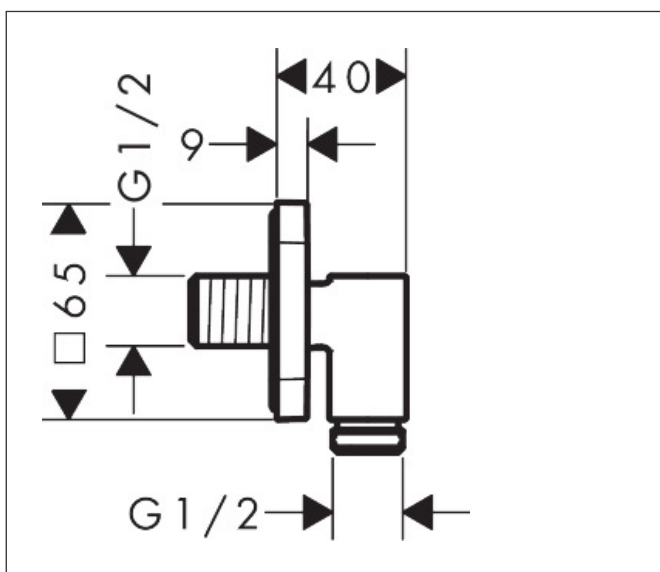

## Kenmerken

- maximale doorstroomhoeveelheid bij 3 bar: 25 l/min
- metalen bevestigingshoek
- materiaal rozet: metaal
- terugslagklep
- aansluiting: G $\frac{1}{2}$

## Maat tekeningen

Merk	AXOR
Artikelnaam	<b>AXOR Wall outlet Fine</b> muuraansluitbochr softsquare
Art.nr.	36739340
Oppervlakte	Brushed Black Chrome
Netto prijs	90,00 EUR

## Onderdelen voor bouwjaar: >04/25

Pos	Beschrijving	Art.nr.	Prijs
1	inbusschroef M5x6	94810000	4,80
2	terugslagklepset DW 15	94074000	12,70
3	rozet compl.	85102000	
4	aansluiting	85103000	91,50