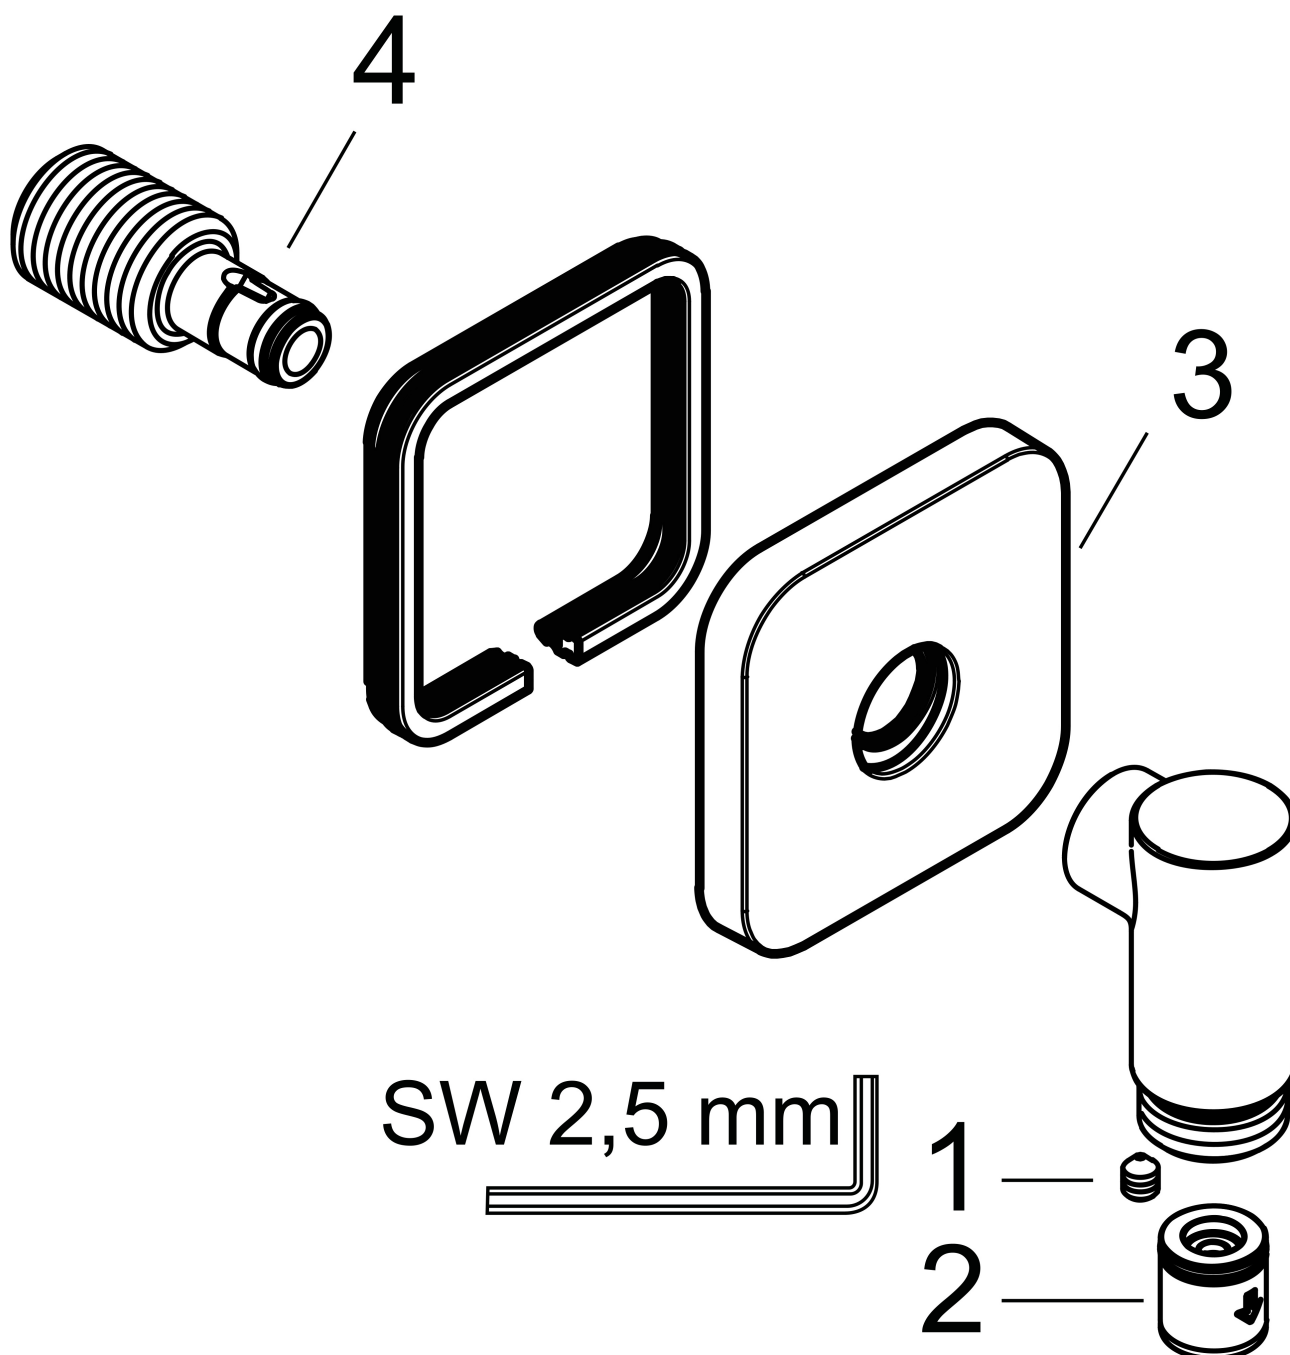

## Kenmerken

- maximale doorstroomhoeveelheid bij 3 bar: 25 l/min
- metalen bevestigingshoek
- materiaal rozet: metaal
- terugslagklep
- aansluiting: G $\frac{1}{2}$

## Maat tekeningen

Merk	AXOR
Artikelnaam	<b>AXOR Wall outlet Fine</b> muuraansluitbochr softsquare
Art.nr.	36739340
Oppervlakte	Brushed Black Chrome
Netto prijs	90,00 EUR

## Explosietekening voor bouwjaar: >04/25

Merk AXOR  
Artikelnaam **AXOR Wall outlet Fine** muuraansluitbochr softsquare  
Art.nr. 36739340  
Oppervlakte Brushed Black Chrome  
Netto prijs 90,00 EUR

## Onderdelen voor bouwjaar: >04/25

Pos	Beschrijving	Art.nr.	Prijs
1	inbusschroef M5x6	94810000	4,80
2	terugslagklepset DW 15	94074000	12,70
3	rozet compl.	85102000	
4	aansluiting	85103000	91,50