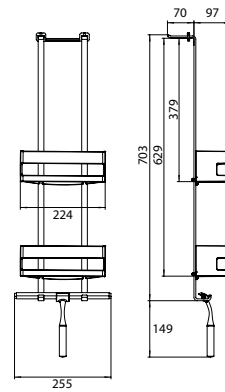

PRODUCTINFORMATIE

Deutetagere, 2 korven, 1 wisser chrom

Art.nr.3545 001 27