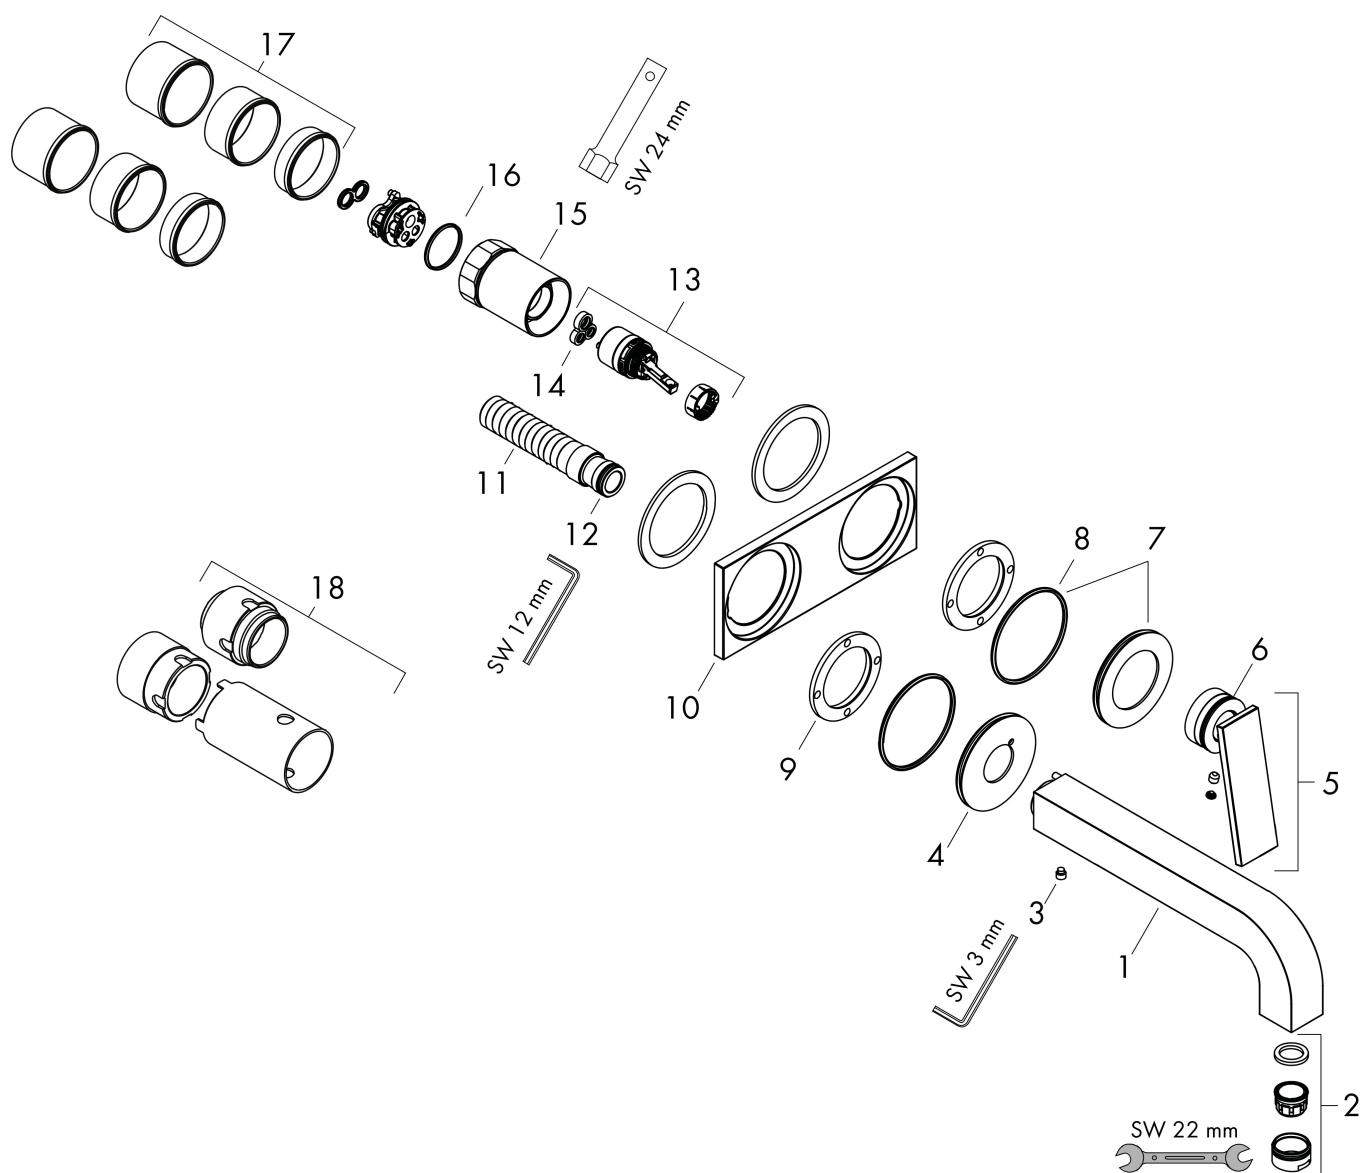

Kenmerken

- voorsprong uitloop 220 mm
- greepvariant: rechte greep
- vaste uitloop
- straalsoort: normale straal
- maximale doorstroomhoeveelheid bij 3 bar: 5 l/min
- keramisch kardoos
- zonder wastegarnituur, met afvoerplug (art.nr. 50001)
- de greep kan rechts of links worden geplaatst, afhankelijk van de montage van het inbouwdeel
- EU taxonomie: max 6l/min - draagt substantieel bij aan duurzaamheid

Benodigde onderdelen

Product foto	Artikelnaam	Art.nr.	Prijs
	hansgrohe Inbouwdeel ééngreeps wastafelmengkraan wandmontage	13623180	254,44

Merk AXOR
 Artikelnaam **AXOR Citterio** ééngreeps inbouw wastafelmengkraan wand met rechte greep, uitloop 220 mm en plaat
 Art.nr. 39119000
 Oppervlakte chroom
 Netto prijs 797,29 EUR

Stroomschema

Merk	AXOR
Artikelnaam	AXOR Citterio ééngreeps inbouw wastafelmengkraan wand met rechte greep, uitloop 220 mm en plaat
Art.nr.	39119000
Oppervlakte	chromium
Netto prijs	797,29 EUR

Explosietekening voor bouwjaar: >04/21

Pos	Beschrijving	Art.nr.	Prijs
1	uitloop 220 mm	97239000	510,85
2	perlator M24x1 (5 l/min)	13185000	16,06
3	inbusschroef M6x6	97660000	3,12
4	rozet voor uitloop	97695000	54,08
5	greep	94320000	118,25
6	O-ring 33x1,5	98164000	3,12
7	rozet voor greep	96912000	42,22
8	O-ring 57x2,5	98394000	4,99
9	moer	97601000	17,26
10	rozet	96914000	193,02
11	aansluiting G½	97228000	42,22
12	O-ring 16x2,5	98134000	3,12
13	kardoes compl.	92900000	42,22
14	dichting	93383000	10,82
15	huls	93373000	95,16
16	O-ring 26x2	98147000	3,12
17	draadeind set	97971000	34,01
18	verlengset 25 mm	13586000	130,78
a	afvoergarnituur	51301000	57,12