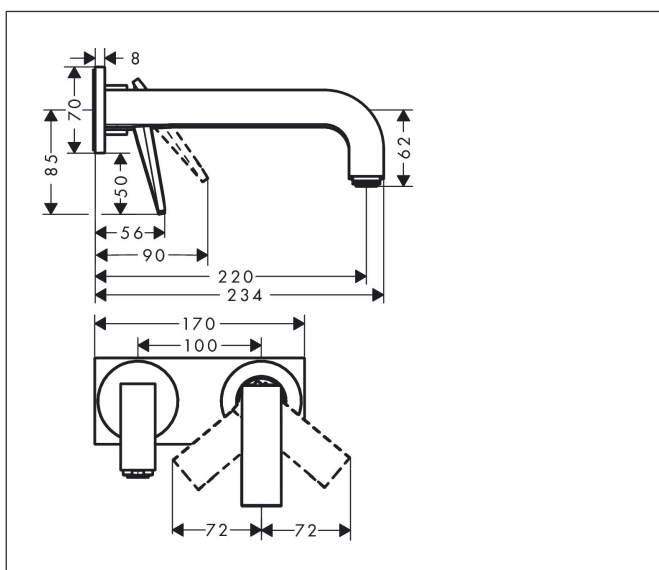

Merk	AXOR
Artikelnaam	AXOR Citterio ééngreeps inbouw wastafelmengkraan wand met rechte greep, uitloop 220 mm en plaat
Art.nr.	39119000
Oppervlakte	chrom
Netto prijs	797,29 EUR

Product foto

Maat tekeningen

Kenmerken

- voorsprong uitloop 220 mm
- greepvariant: rechte greep
- vaste uitloop
- straalsoort: normale straal
- maximale doorstroomhoeveelheid bij 3 bar: 5 l/min
- keramisch kardoos
- zonder wastegarnituur, met afvoerplug (art.nr. 50001)
- de greep kan rechts of links worden geplaatst, afhankelijk van de montage van het inbouwdeel
- EU taxonomie: max 6l/min - draagt substantieel bij aan duurzaamheid

Technologie

Straalsoorten

Certificaat

Merk	AXOR
Artikelnaam	AXOR Citterio ééngreeps inbouw wastafelmengkraan wand met rechte greep, uitloop 220 mm en plaat
Art.nr.	39119000
Oppervlakte	chrom
Netto prijs	797,29 EUR

Benodigde onderdelen

Product foto	Artikelnaam	Art.nr.	Prijs
	hansgrohe Inbouwdeel ééngreeps wastafelmengkraan wandmontage	13623180	254,44

Merk AXOR
 Artikelnaam **AXOR Citterio** ééngreeps inbouw wastafelmengkraan wand met rechte greep, uitloop 220 mm en plaat
 Art.nr. 39119000
 Oppervlakte chroom
 Netto prijs 797,29 EUR