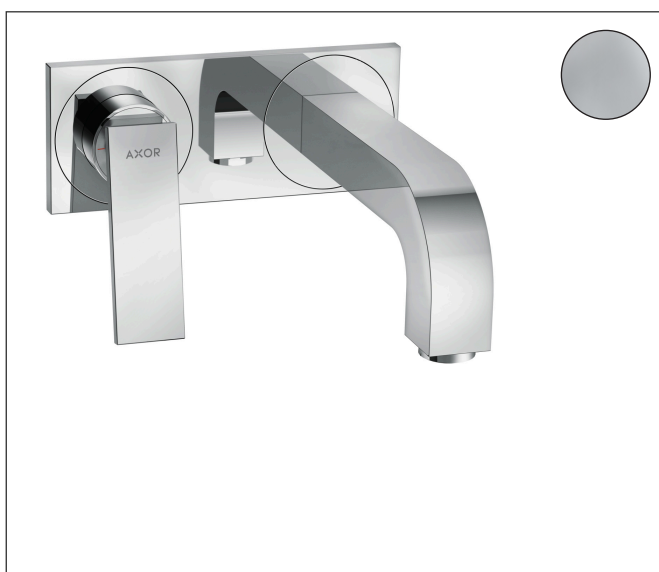

Merk	AXOR
Artikelnaam	AXOR Citterio ééngreeps inbouw wastafelmengkraan wand met rechte greep, uitloop 220 mm en plaat
Art.nr.	39119000
Oppervlakte	chrom
Netto prijs	797,29 EUR

Product foto

Maat tekeningen

Kenmerken

- voorsprong uitloop 220 mm
- greepvariant: rechte greep
- vaste uitloop
- straalsoort: normale straal
- maximale doorstroomhoeveelheid bij 3 bar: 5 l/min
- keramisch kardoos
- zonder wastegarnituur, met afvoerplug (art.nr. 50001)
- de greep kan rechts of links worden geplaatst, afhankelijk van de montage van het inbouwdeel
- EU taxonomie: max 6l/min - draagt substantieel bij aan duurzaamheid

Technologie

Straalsoorten

Certificaat

Merk	AXOR
Artikelnaam	AXOR Citterio ééngreeps inbouw wastafelmengkraan wand met rechte greep, uitloop 220 mm en plaat
Art.nr.	39119000
Oppervlakte	chrom
Netto prijs	797,29 EUR

Benodigde onderdelen

Product foto	Artikelnaam	Art.nr.	Prijs
	hansgrohe Inbouwdeel ééngreeps wastafelmengkraan wandmontage	13623180	254,44

Merk AXOR
 Artikelnaam **AXOR Citterio** ééngreeps inbouw wastafelmengkraan wand met rechte greep, uitloop 220 mm en plaat
 Art.nr. 39119000
 Oppervlakte chroom
 Netto prijs 797,29 EUR