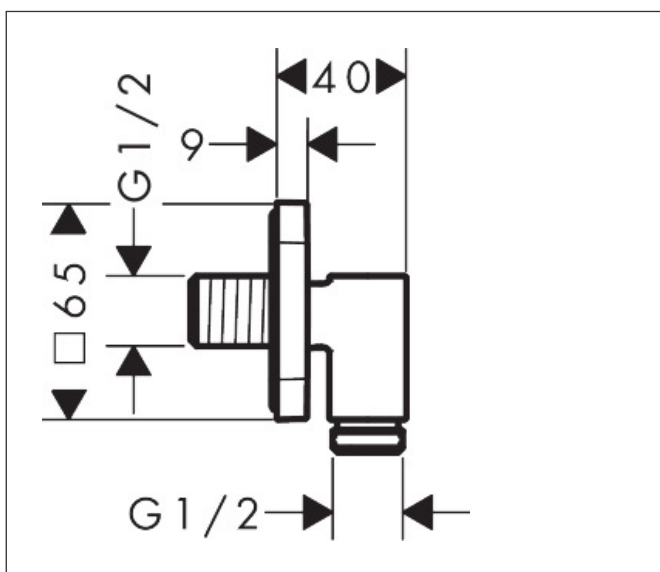

Merk	AXOR
Artikelnaam	AXOR Wall outlet Fine muuraansluitbochr softsquare
Art.nr.	36739670
Oppervlakte	Mat zwart
Netto prijs	84,00 EUR

Product foto

Kenmerken

- maximale doorstroomhoeveelheid bij 3 bar: 25 l/min
- metalen bevestigingshoek
- materiaal rozet: metaal
- terugslagklep
- aansluiting: G $\frac{1}{2}$

Maat tekeningen

Merk	AXOR
Artikelnaam	AXOR Wall outlet Fine muuraansluitbochr softsquare
Art.nr.	36739670
Oppervlakte	Mat zwart
Netto prijs	84,00 EUR

Explosietekening voor bouwjaar: >04/25

Merk AXOR
Artikelnaam **AXOR Wall outlet Fine** muuraansluitbochr softsquare
Art.nr. 36739670
Oppervlakte Mat zwart
Netto prijs 84,00 EUR

Onderdelen voor bouwjaar: >04/25

Pos	Beschrijving	Art.nr.	Prijs
1	inbusschroef M5x6	94810000	4,80
2	terugslagklepset DW 15	94074000	12,70
3	rozet compl.	85102000	
4	aansluiting	85103000	91,50