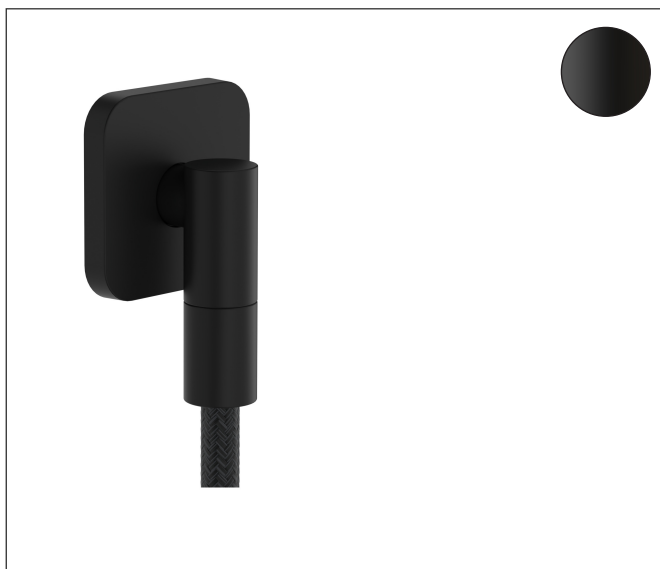

Merk	AXOR
Artikelnaam	AXOR Wall outlet Fine muuraansluitbochr softsquare
Art.nr.	36739670
Oppervlakte	Mat zwart
Netto prijs	84,00 EUR

Product foto

Kenmerken

- maximale doorstroomhoeveelheid bij 3 bar: 25 l/min
- metalen bevestigingshoek
- materiaal rozet: metaal
- terugslagklep
- aansluiting: G $\frac{1}{2}$

Maat tekeningen

Merk	AXOR
Artikelnaam	AXOR Wall outlet Fine muuraansluitbochr softsquare
Art.nr.	36739670
Oppervlakte	Mat zwart
Netto prijs	84,00 EUR

Explosietekening voor bouwjaar: >04/25

Merk AXOR
Artikelnaam **AXOR Wall outlet Fine** muuraansluitbochr softsquare
Art.nr. 36739670
Oppervlakte Mat zwart
Netto prijs 84,00 EUR

Onderdelen voor bouwjaar: >04/25

Pos	Beschrijving	Art.nr.	Prijs
1	inbusschroef M5x6	94810000	4,80
2	terugslagklepset DW 15	94074000	12,70
3	rozet compl.	85102000	
4	aansluiting	85103000	91,50