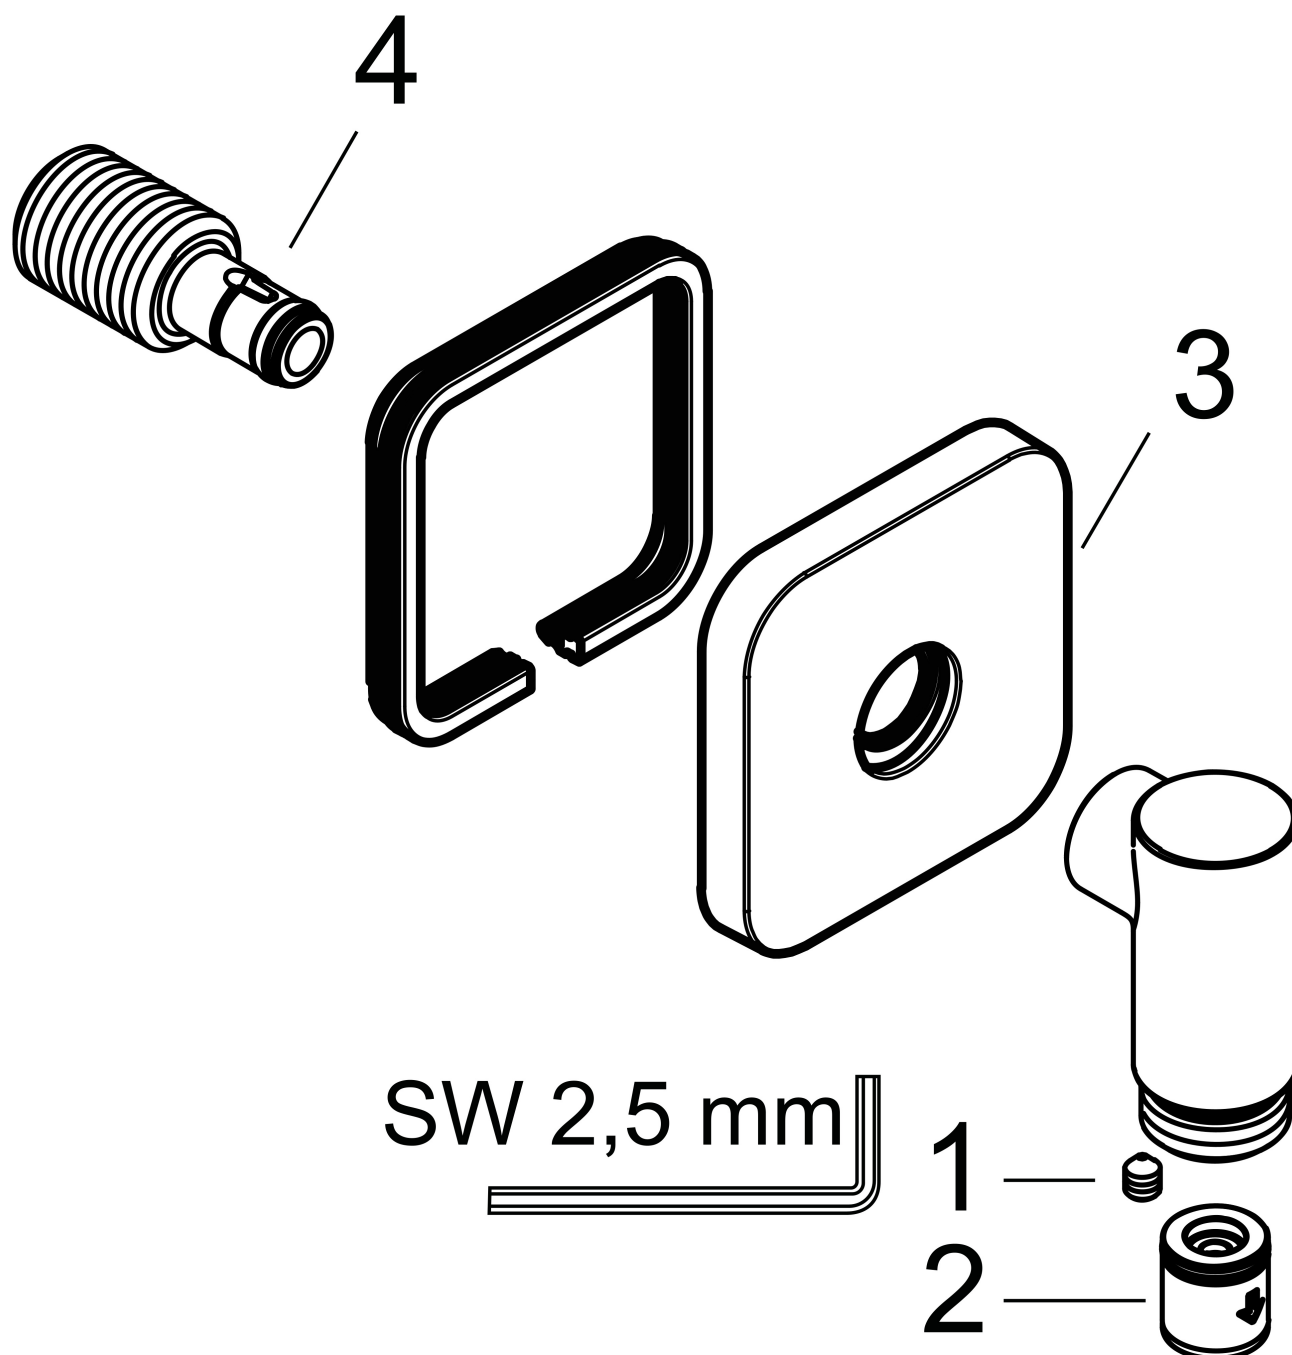

Merk	AXOR
Artikelnaam	AXOR Wall outlet Fine muuraansluitbochr softsquare
Art.nr.	36739670
Oppervlakte	Mat zwart
Netto prijs	84,00 EUR

Product foto

Kenmerken

- maximale doorstroomhoeveelheid bij 3 bar: 25 l/min
- metalen bevestigingshoek
- materiaal rozet: metaal
- terugslagklep
- aansluiting: G $\frac{1}{2}$

Maat tekeningen

Merk	AXOR
Artikelnaam	AXOR Wall outlet Fine muuraansluitbochr softsquare
Art.nr.	36739670
Oppervlakte	Mat zwart
Netto prijs	84,00 EUR

Explosietekening voor bouwjaar: >04/25

Merk AXOR
Artikelnaam **AXOR Wall outlet Fine** muuraansluitbochr softsquare
Art.nr. 36739670
Oppervlakte Mat zwart
Netto prijs 84,00 EUR

Onderdelen voor bouwjaar: >04/25

Pos	Beschrijving	Art.nr.	Prijs
1	inbusschroef M5x6	94810000	4,80
2	terugslagklepset DW 15	94074000	12,70
3	rozet compl.	85102000	
4	aansluiting	85103000	91,50