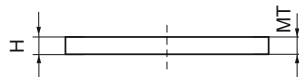

Walraven Stainless Steel Washer (Flat)

(M2930)

fixing to Walraven RapidRail®

A

B

Features & benefits

- flat washer
- material: stainless steel 1.4401 (AISI 316)

Product Number	VVS Number	For Rail Type	Total Height	Total Width	Total Length	Inner Diameter	Outer Diameter	Material Thickness
Reference letter			H	W	L	ID	OD	MT
Unit description			mm	mm	mm	mm	mm	mm
6537006		30x15, 30x30	3	25	25	6.5	25	3.00
6537008	018043828	30x15, 30x30	3	25	25	8.5	25	3.00
6537010		30x15, 30x30	3	25	25	10.5	25	3.00
6537012		30x15, 30x30	3	30	30	14	30	3.00
6537016		30x15, 30x30	3	30	30	17	30	3.00