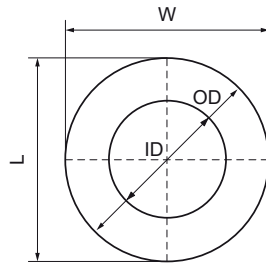

Walraven Stainless Steel Washer (Flat)

(M2930)

fixing to Walraven RapidRail®

A

B

Features & benefits

- flat washer
- material: stainless steel 1.4401 (AISI 316)

Product Number	VVS Number	For Rail Type	Total Height	Total Width	Total Length	Inner Diameter	Outer Diameter	Material Thickness
Reference letter			H	W	L	ID	OD	MT
Unit description			mm	mm	mm	mm	mm	mm
6537006		30x15, 30x30	3	25	25	6.5	25	3.00
6537008	018043828	30x15, 30x30	3	25	25	8.5	25	3.00
6537010		30x15, 30x30	3	25	25	10.5	25	3.00
6537012		30x15, 30x30	3	30	30	14	30	3.00
6537016		30x15, 30x30	3	30	30	17	30	3.00