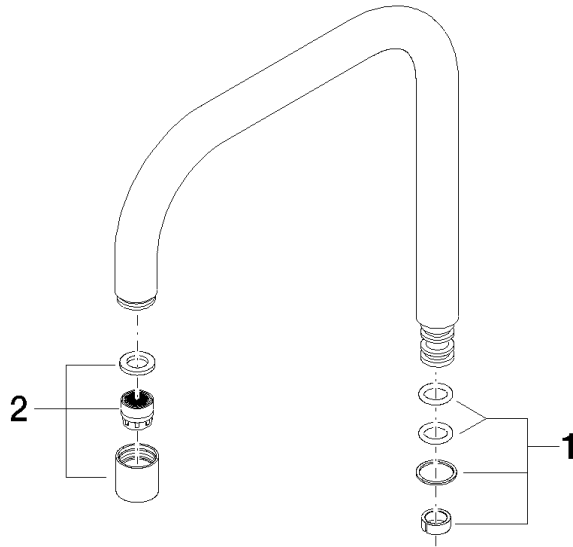

Auslauf eckig 200 mm, 5,7 l/min. - Messing gebürstet (23kt Gold)

90 28 22 208 02

Auslauf eckig 200 mm, 5,7 l/min. - Messing gebürstet (23kt Gold)

90 28 22 208 02

Auslauf eckig 200 mm, 5,7 l/min. - Messing gebürstet (23kt Gold)

90 28 22 208 02

Auslauf eckig 200 mm, 5,7 l/min. - Messing gebürstet (23kt Gold)

90 28 22 208 02

Auslauf eckig 200 mm, 5,7 l/min. - Messing gebürstet (23kt Gold)

90 28 22 208 02

Ersatzteilstückliste

Nr.	Artikelnummer	Benennung	Verbaumenge	Lieferzeit
	90 14 15 020 00 90	Dichtungssatz für Auslauf 70 x 110 x 10 mm -	2	2