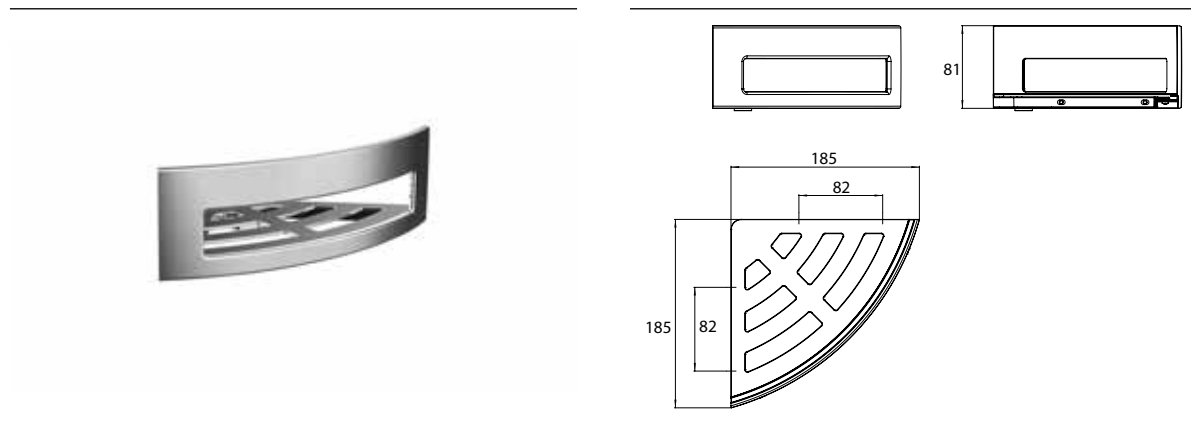

## PRODUCTINFORMATIE

Hoekkorf met verdeckte bevestiging, hoekmaat 185 mm chromom

Art.nr.3545 001 24

afneembaar