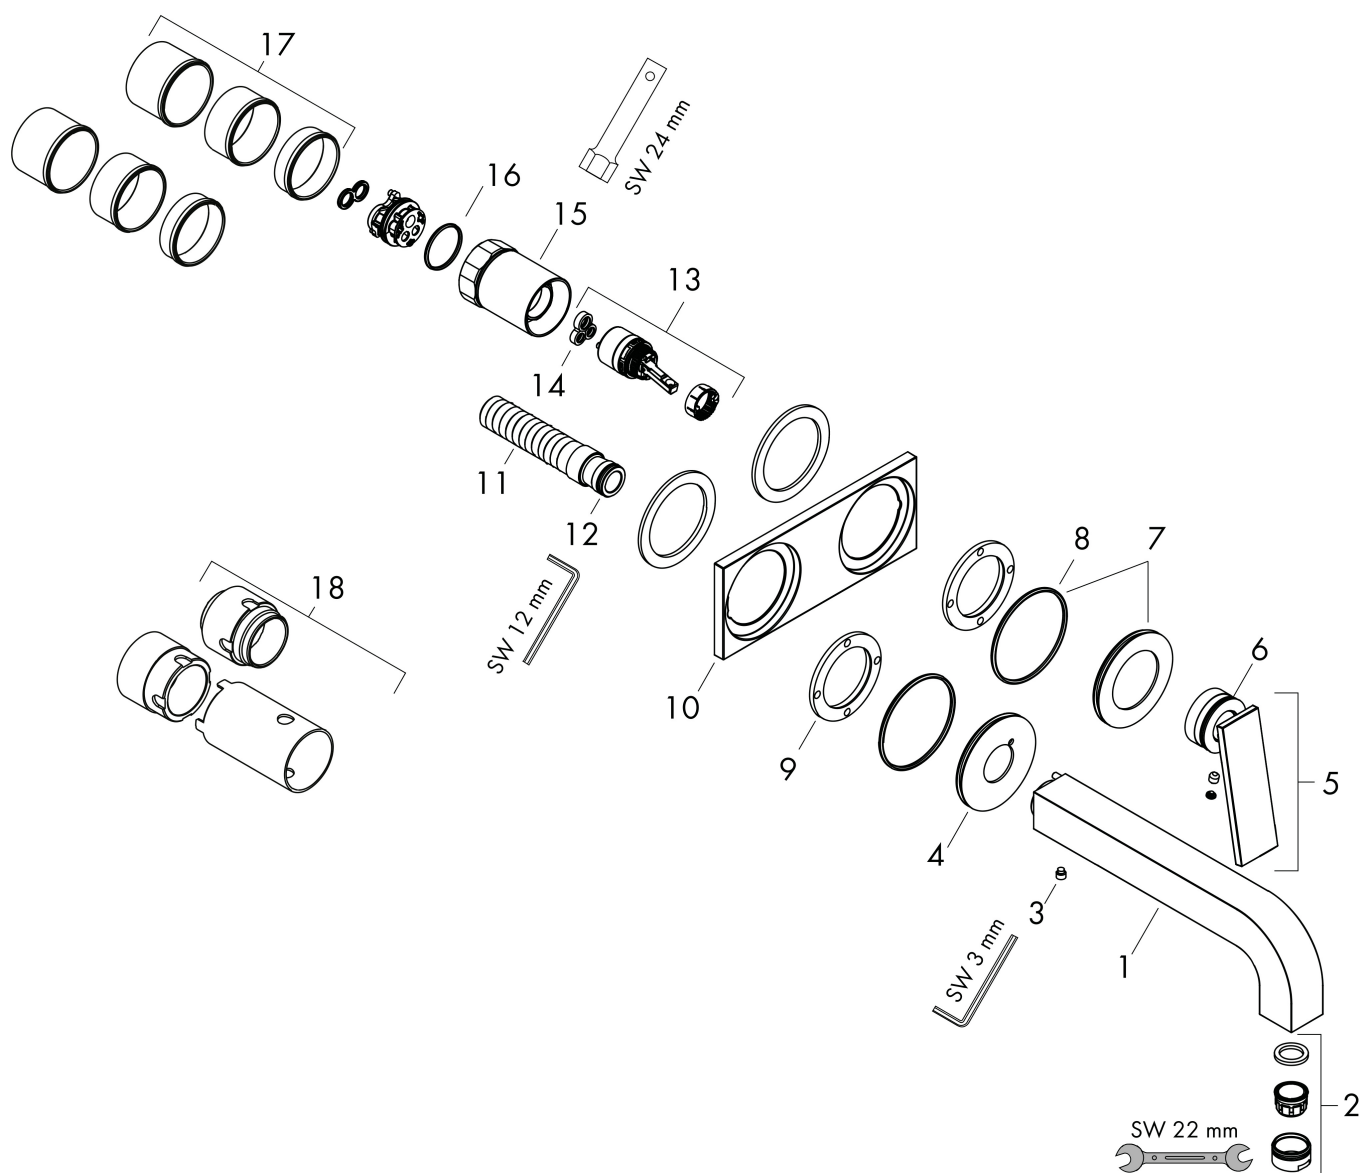

Merk	AXOR
Artikelnaam	AXOR Citterio ééngreeps inbouw wastafelmengkraan wand met rechte greep
	Rhombic Cut, uitloop 220 mm en plaat
Art.nr.	39171000
Oppervlakte	chrom
Netto prijs	871,97 EUR

Explosietekening voor bouwjaar: >04/21