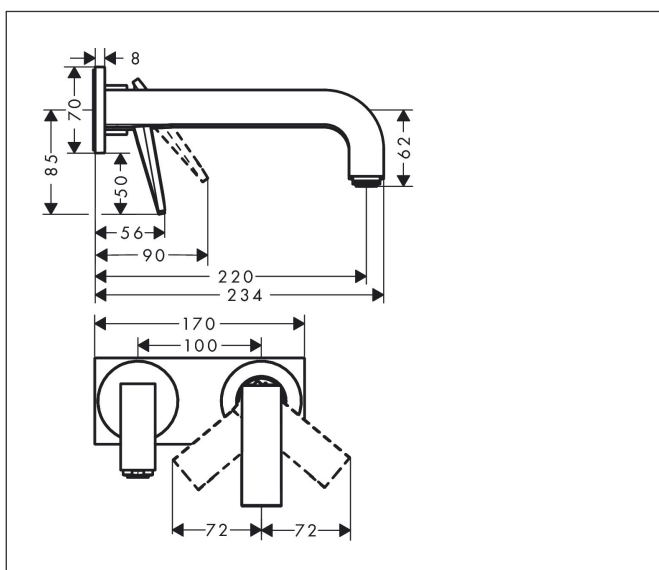

Merk	AXOR
Artikelnaam	<b>AXOR Citterio</b> ééngreeps inbouw wastafelmengkraan wand met rechte greep
	Rhombic Cut, uitloop 220 mm en plaat
Art.nr.	39171000
Oppervlakte	chrom
Netto prijs	871,97 EUR

## Kenmerken

- voorsprong uitloop 220 mm
- greepvariant: rechte greep
- vaste uitloop
- straalsoort: normale straal
- maximale doorstroomhoeveelheid bij 3 bar: 5 l/min
- keramisch kardoos
- zonder wastegarnituur, met afvoerplug (art.nr. 50001)
- de greep kan rechts of links worden geplaatst, afhankelijk van de montage van het inbouwdeel
- EU taxonomie: max 6l/min - draagt substantieel bij aan duurzaamheid

## Maat tekeningen