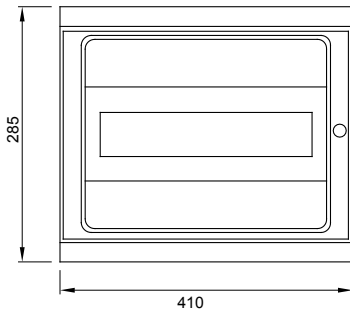

DIMENSIONAL