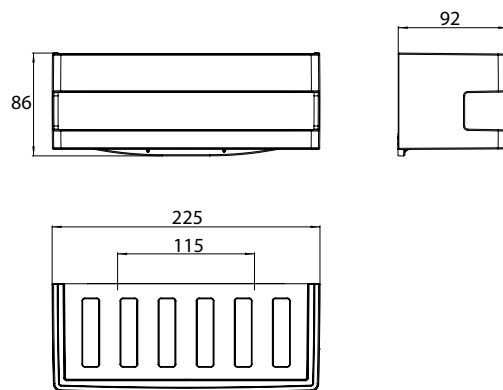

## PRODUCTINFORMATIE

Korf voor wandmontage met verdekte bevestiging, 225 x 86 x 92 mm chroom

Art.nr.3545 001 23

afneembaar