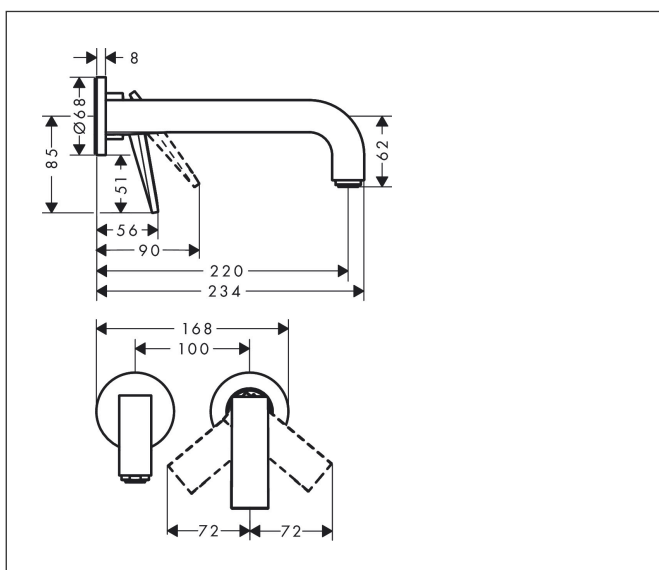

|             |   |
|-------------|---|
| Merk        | AXOR  |
| Artikelnaam | <b>AXOR Citterio</b> ééngreeps inbouw wastafelmengkraan wand met rechte greep |
|             | Rhombic Cut, uitloop 220 mm en rozetten                                       |
| Art.nr.     | 39181000  |
| Oppervlakte | chrom   |
| Netto prijs | 722,50 EUR  |

## Kenmerken

- voorsprong uitloop 220 mm
- greepvariant: rechte greep
- vaste uitloop
- straalsoort: normale straal
- maximale doorstroomhoeveelheid bij 3 bar: 5 l/min
- keramisch kardoos
- zonder wastegarnituur, met afvoerplug (art.nr. 50001)
- de greep kan rechts of links worden geplaatst, afhankelijk van de montage van het inbouwdeel
- EU taxonomie: max 6l/min - draagt substantieel bij aan duurzaamheid

## Maat tekeningen