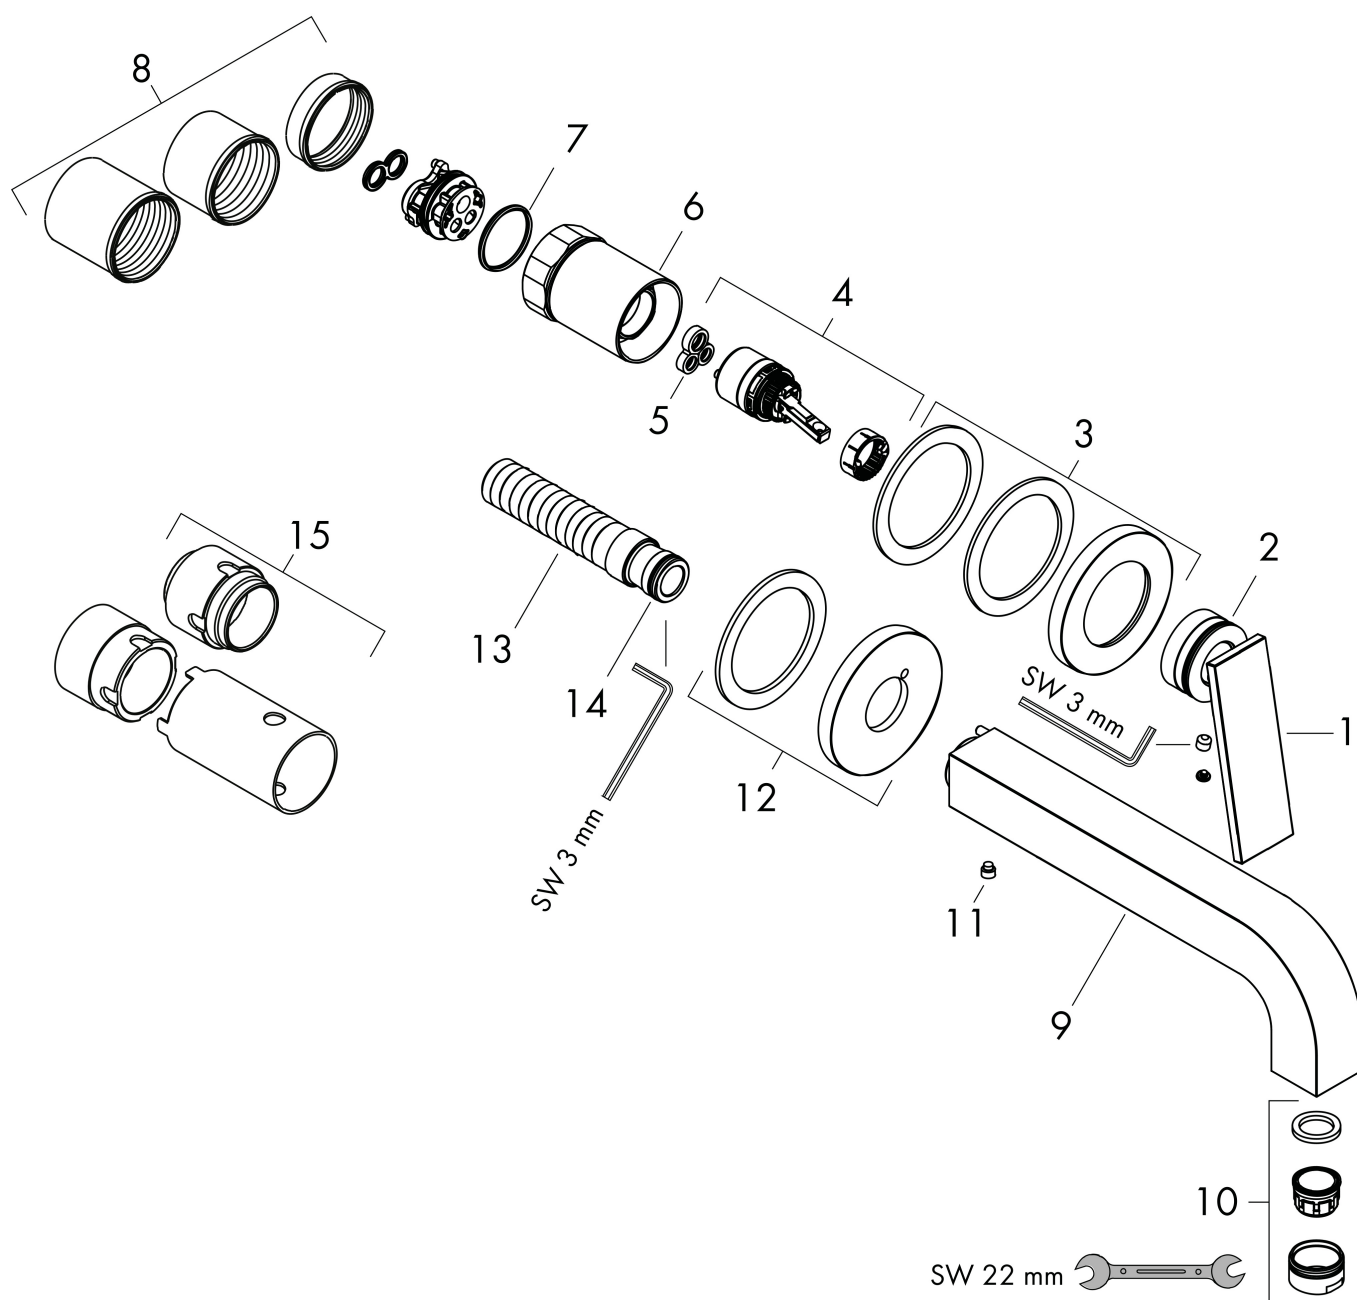

Merk	AXOR
Artikelnaam	AXOR Citterio ééngreeps inbouw wastafelmengkraan wand met rechte greep Rhombic Cut, uitloop 220 mm en rozetten
Art.nr.	39181000
Oppervlakte	chrom
Netto prijs	722,50 EUR

Explosietekening voor bouwjaar: >06/21