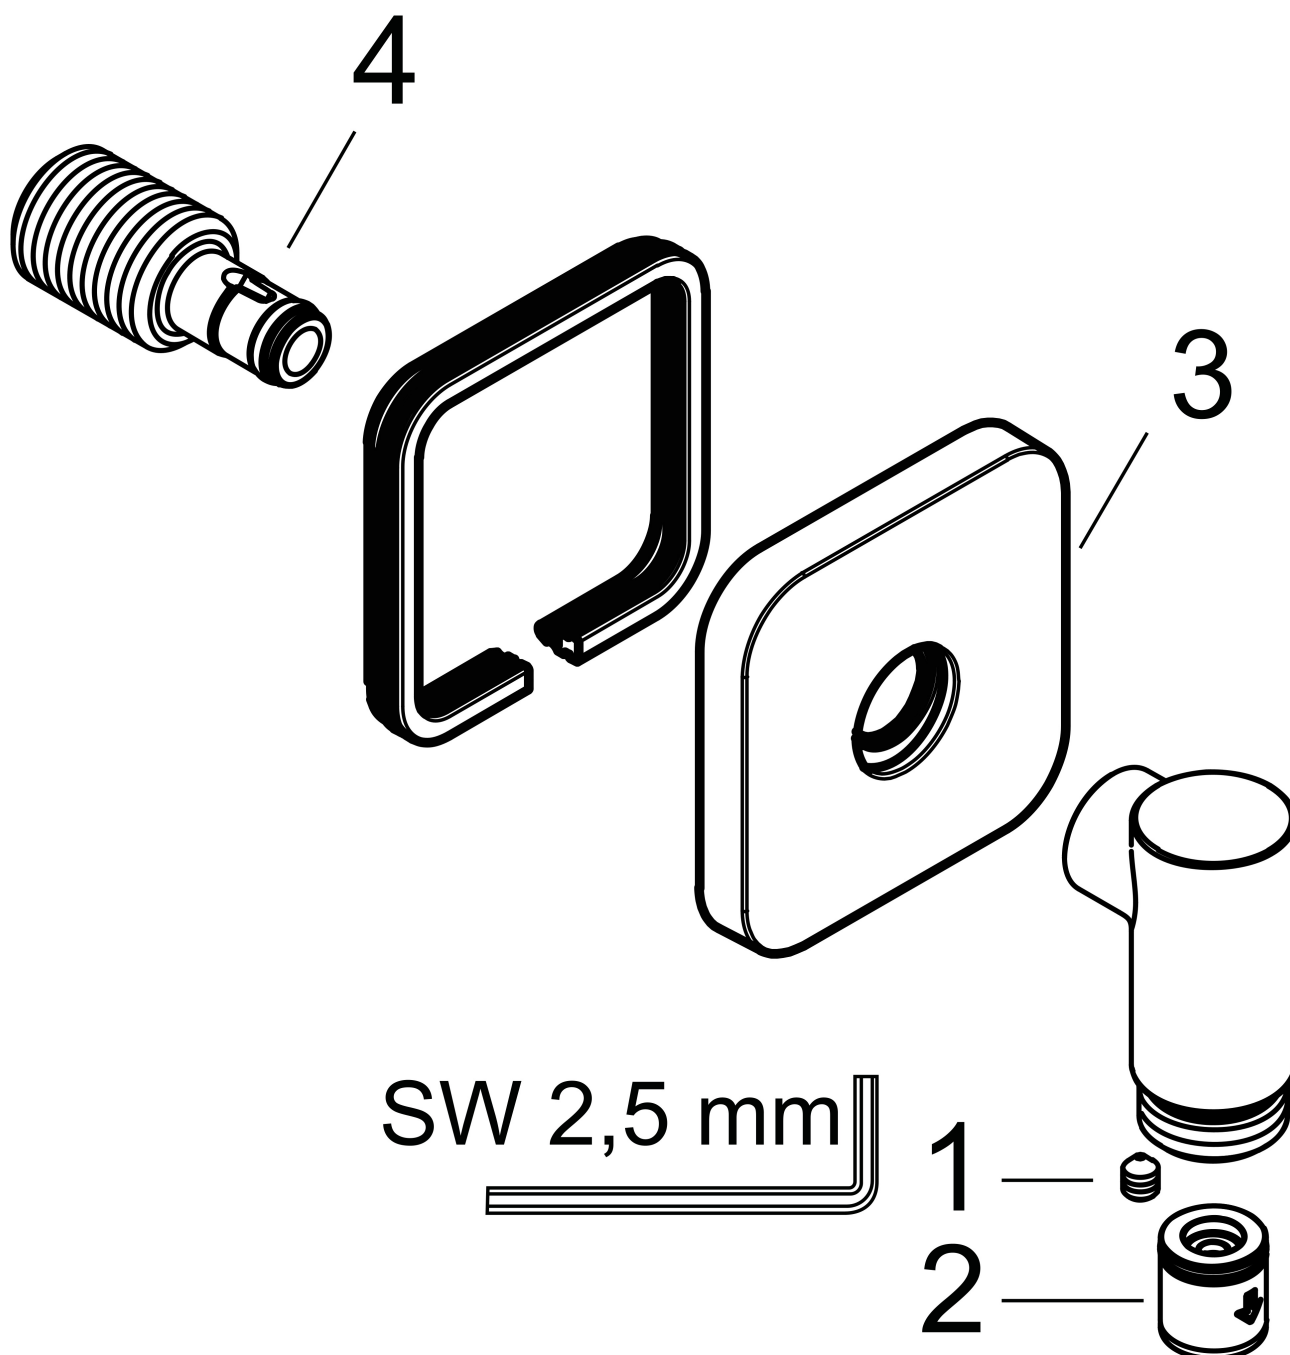

Merk	AXOR
Artikelnaam	AXOR Wall outlet Fine muuraansluitbochr softsquare
Art.nr.	36739990
Oppervlakte	Polished Gold Optic
Netto prijs	90,00 EUR

Explosietekening voor bouwjaar: >04/25