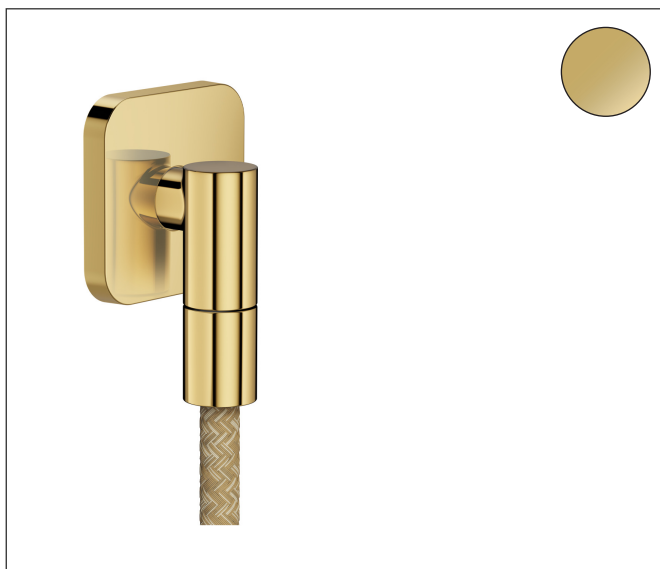

Merk	AXOR
Artikelnaam	<b>AXOR Wall outlet Fine</b> muuraansluitbochr softsquare
Art.nr.	36739990
Oppervlakte	Polished Gold Optic
Netto prijs	90,00 EUR

## Product foto

## Kenmerken

- maximale doorstroomhoeveelheid bij 3 bar: 25 l/min
- metalen bevestigingshoek
- materiaal rozet: metaal
- terugslagklep
- aansluiting: G $\frac{1}{2}$

## Maat tekeningen

Merk	AXOR
Artikelnaam	<b>AXOR Wall outlet Fine</b> muuraansluitbochr softsquare
Art.nr.	36739990
Oppervlakte	Polished Gold Optic
Netto prijs	90,00 EUR