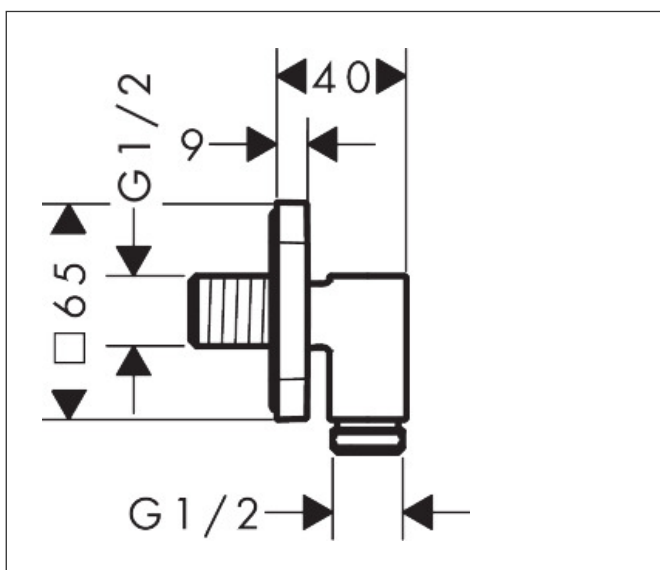

Maat tekeningen