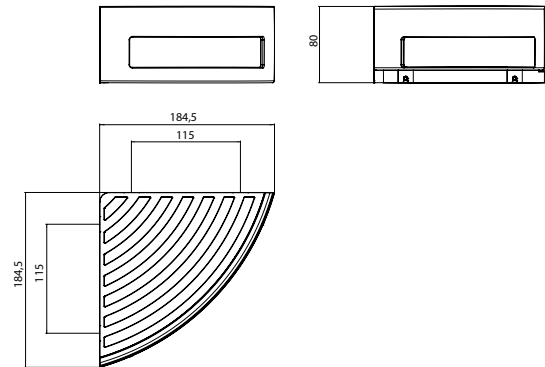

PRODUCTINFORMATIE

Hoekkorf met verdekte bevestiging, hoekmaat 185 mm chrom

Art.nr.3545 001 21