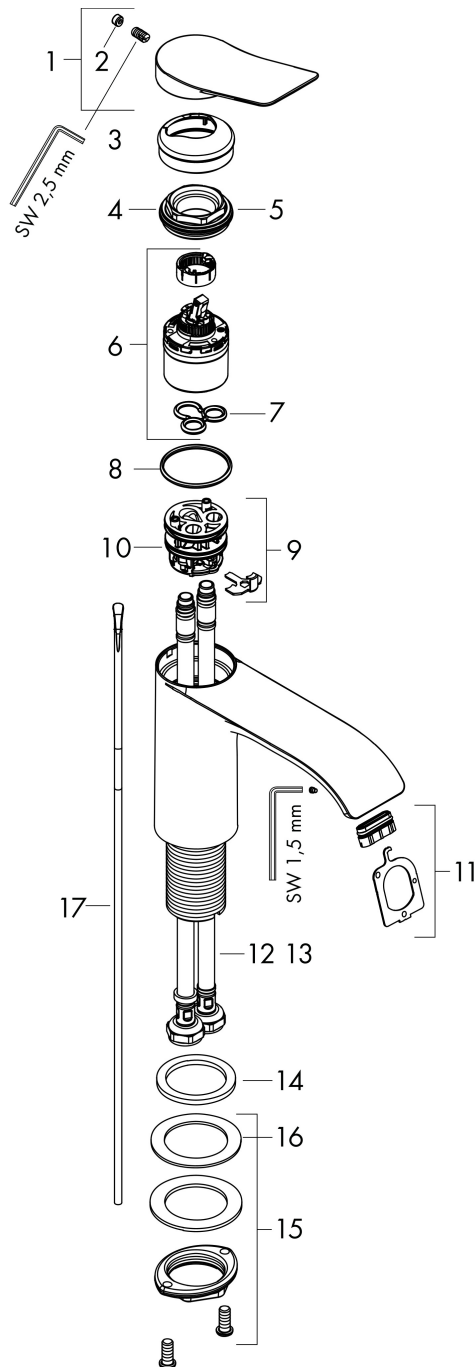

Merk	hansgrohe
Artikelnaam	Vivenis ééngreeps wastafelmengkraan 110 met PopUp trekwaste
Art.nr.	75020000
Oppervlakte	chromom
Netto prijs	205,57 EUR

Explosietekening voor bouwjaar: >06/21