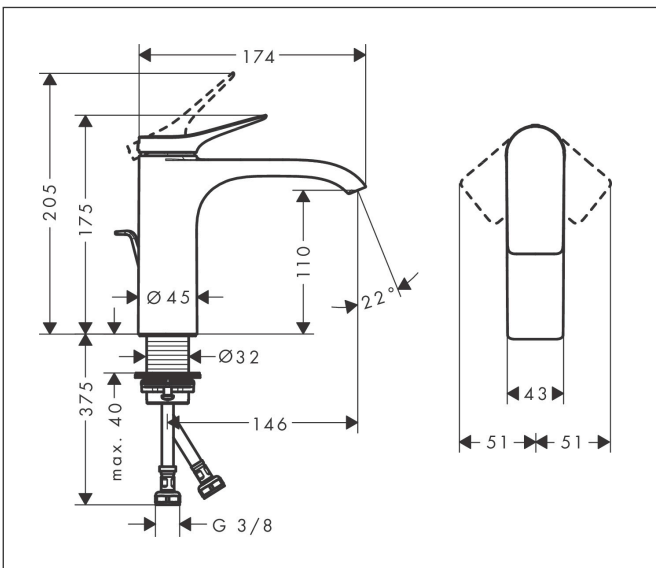

Merk hansgrohe
 Artikelnaam **Vivenis** ééngreeps wastafelmengkraan 110 met PopUp trekwaste
 Art.nr. 75020000
 Oppervlakte chroom
 Netto prijs 205,57 EUR

reddot winner 2021

DESIGN
AWARD
2021

GERMAN
DESIGN
AWARD
WINNER
2022

Product foto

Kenmerken

- ComfortZone: 110
- voorsprong uitloop 146 mm
- uitloophoogte: 110 mm
- greepvariant: rechte greep
- vaste uitloop
- straalsoort: WaterfallStream
- maximale doorstroomhoeveelheid bij 3 bar: 5 l/min
- keramisch kardoes
- pop-up afvoergarnituur G 1 ¼
- materiaal afvoergarnituur: metaal
- EU taxonomie: max 6l/min - draagt substantieel bij aan duurzaamheid

Maat tekeningen

Technologie

Straalsoorten

Certificaat

Merk	hansgrohe
Artikelnaam	Vivenis ééngreeps wastafelmengkraan 110 met PopUp trekwaste
Art.nr.	75020000
Oppervlakte	chrom
Netto prijs	205,57 EUR

Stroomschema

Onderdelen voor bouwjaar: >06/21

Pos	Beschrijving	Art.nr.	Prijs
1	greep	94277000	54,08
2	greepstop	93735460	8,01
3	rozet	94027000	21,22
4	moer	93995000	21,22
5	O-ring 35x1,5	92114000	4,99
6	kardoes compl.	93897000	34,01
7	dichting	95008000	8,01
8	O-ring 35x2	92604000	4,99
9	kardoesadapter	98750000	10,82
10	O-Ring 30x2	98186000	3,12
11	straalschijf	94275000	34,01
12	aansluitslang 450 mm M8x0,75 G3/8	97206000	26,73
13	O-ring 6,6x1,6	93019000	3,12
14	vlakdichting	98749000	4,99
15	schachtbevestigingsset compl. (Ø 32)	13961000	21,22
16	stelring	97548000	3,12
17	trekstang	96657000	10,82
a	afvoergarnituur	94139000	74,26
b	schachtverlenging	13898000	66,87