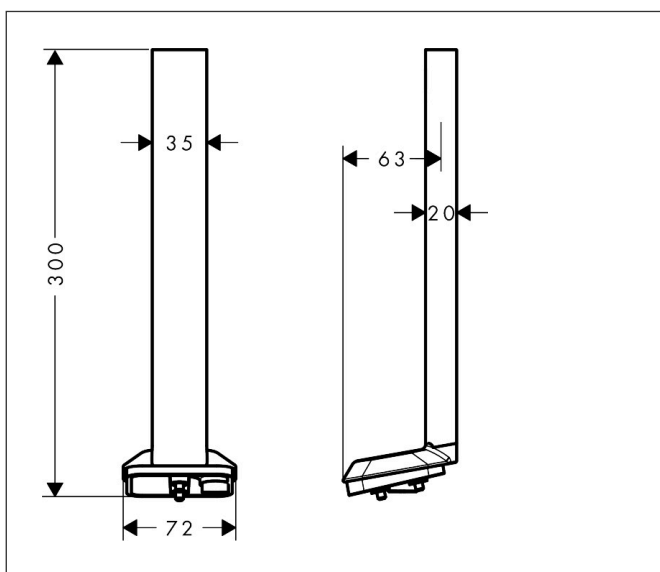

Maat tekeningen