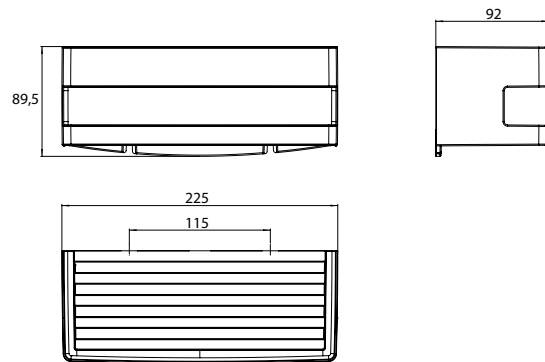

PRODUCTINFORMATIE

Korf voor wandmontage met verdekte bevestiging, 225 x 89,5 x 92 mm chroom

Art.nr.3545 001 20