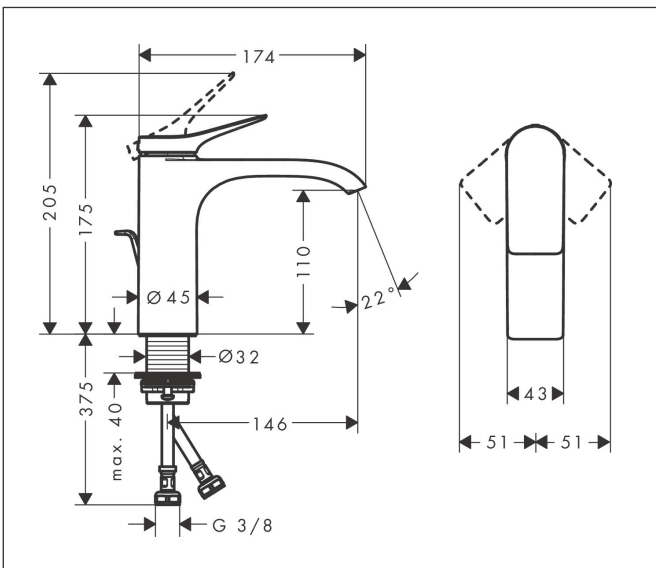

Merk hansgrohe
 Artikelnaam **Vivenis** ééngreeps wastafelmengkraan 110 met PopUp trekwaste
 Art.nr. 75020670
 Oppervlakte mat zwart
 Netto prijs 287,70 EUR

Product foto

Kenmerken

- ComfortZone: 110
- voorsprong uitloop 146 mm
- uitloophoogte: 110 mm
- greepvariant: rechte greep
- vaste uitloop
- straalsoort: WaterfallStream
- maximale doorstroomhoeveelheid bij 3 bar: 5 l/min
- keramisch kardoes
- pop-up afvoergarnituur G 1¼
- materiaal afvoergarnituur: metaal
- EU taxonomie: max 6l/min - draagt substantieel bij aan duurzaamheid

Maat tekeningen

Technologie

Straalsoorten

Certificaat

Merk hansgrohe
 Artikelnaam **Vivenis** ééngreeps wastafelmengkraan 110 met PopUp trekwaste
 Art.nr. 75020670
 Oppervlakte mat zwart
 Netto prijs 287,70 EUR

Stroomschema

Merk	hansgrohe
Artikelnaam	Vivenis ééngreeps wastafelmengkraan 110 met PopUp trekwaste
Art.nr.	75020670
Oppervlakte	mat zwart
Netto prijs	287,70 EUR

Explosietekening voor bouwjaar: >06/21

Merk	hansgrohe
Artikelnaam	Vivenis ééngreeps wastafelmengkraan 110 met PopUp trekwaste
Art.nr.	75020670
Oppervlakte	mat zwart
Netto prijs	287,70 EUR

Onderdelen voor bouwjaar: >06/21

Pos	Beschrijving	Art.nr.	Prijs
1	greep	94277670	81,12
2	greepstop	93735610	8,01
3	rozet	94027670	31,82
4	moer	93995000	21,22
5	O-ring 35x1,5	92114000	4,99
6	kardoes compl.	93897000	34,01
7	dichting	95008000	8,01
8	O-ring 35x2	92604000	4,99
9	kardoesadapter	98750000	10,82
10	O-Ring 30x2	98186000	3,12
11	straalschijf	94275000	34,01
12	aansluitslang 450 mm M8x0,75 G3/8	97206000	26,73
13	O-ring 6,6x1,6	93019000	3,12
14	vlakdichting	98749000	4,99
15	schachtbevestigingsset compl. (Ø 32)	13961000	21,22
16	stelring	97548000	3,12
17	trekstang	96657670	16,22
a	afvoergarnituur	94139670	142,79
b	schachtverlenging	13898000	66,87