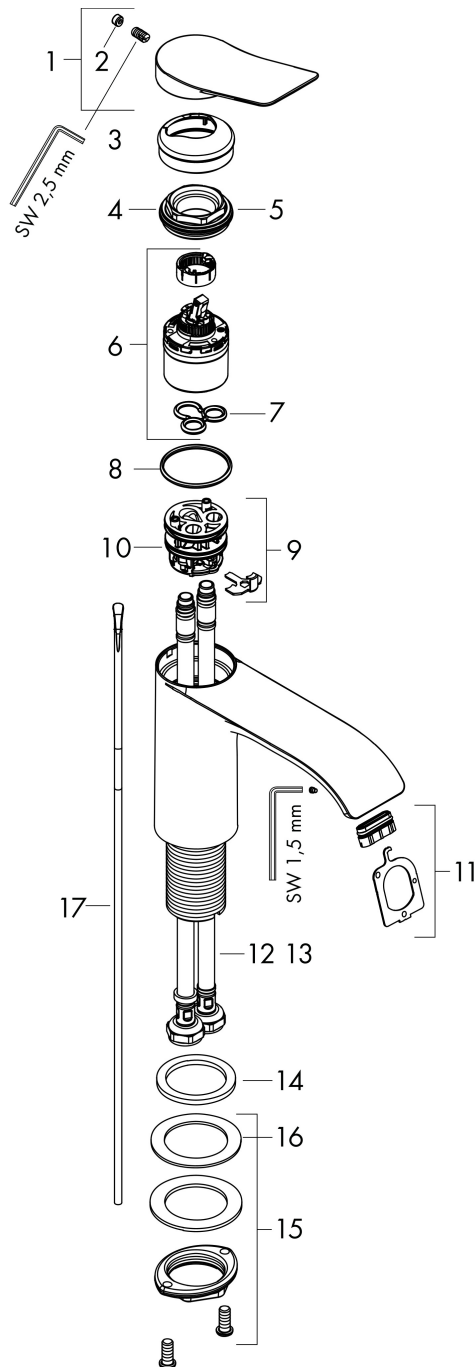

Merk hansgrohe
 Artikelnaam **Vivenis** ééngreeps wastafelmengkraan 110 met PopUp trekwaste
 Art.nr. 75020670
 Oppervlakte mat zwart
 Netto prijs 287,70 EUR

Product foto

Kenmerken

- ComfortZone: 110
- voorsprong uitloop 146 mm
- uitloophoogte: 110 mm
- greepvariant: rechte greep
- vaste uitloop
- straalsoort: WaterfallStream
- maximale doorstroomhoeveelheid bij 3 bar: 5 l/min
- keramisch kardoes
- pop-up afvoergarnituur G 1¼
- materiaal afvoergarnituur: metaal
- EU taxonomie: max 6l/min - draagt substantieel bij aan duurzaamheid

Maat tekeningen

Technologie

Straalsoorten

Certificaat

Merk hansgrohe
 Artikelnaam **Vivenis** ééngreeps wastafelmengkraan 110 met PopUp trekwaste
 Art.nr. 75020670
 Oppervlakte mat zwart
 Netto prijs 287,70 EUR

Stroomschema

Merk	hansgrohe
Artikelnaam	Vivenis ééngreeps wastafelmengkraan 110 met PopUp trekwaste
Art.nr.	75020670
Oppervlakte	mat zwart
Netto prijs	287,70 EUR

Explosietekening voor bouwjaar: >06/21

Merk	hansgrohe
Artikelnaam	Vivenis ééngreeps wastafelmengkraan 110 met PopUp trekwaste
Art.nr.	75020670
Oppervlakte	mat zwart
Netto prijs	287,70 EUR

Onderdelen voor bouwjaar: >06/21

Pos	Beschrijving	Art.nr.	Prijs
1	greep	94277670	81,12
2	greepstop	93735610	8,01
3	rozet	94027670	31,82
4	moer	93995000	21,22
5	O-ring 35x1,5	92114000	4,99
6	kardoes compl.	93897000	34,01
7	dichting	95008000	8,01
8	O-ring 35x2	92604000	4,99
9	kardoesadapter	98750000	10,82
10	O-Ring 30x2	98186000	3,12
11	straalschijf	94275000	34,01
12	aansluitslang 450 mm M8x0,75 G3/8	97206000	26,73
13	O-ring 6,6x1,6	93019000	3,12
14	vlakdichting	98749000	4,99
15	schachtbevestigingsset compl. (Ø 32)	13961000	21,22
16	stelring	97548000	3,12
17	trekstang	96657670	16,22
a	afvoergarnituur	94139670	142,79
b	schachtverlenging	13898000	66,87