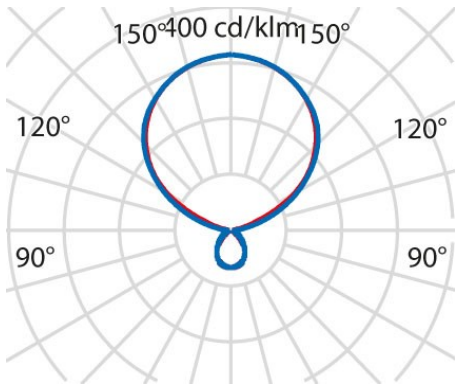

## Algemene informatie

Lamphouder:	LED	Lichtbron:	LED
Nominale lichtstroom [lm]:	15550	Reële lichtstroom [lm]:	14140
Armatuur wattage [W]:	102 W	Specifieke lichtstroom [lm/W]:	139
CRI:	80	Kleurtemperatuur [K]:	4000
Kleur / Afwerking:	WH-RAL9016 / Wit RAL9016 / Structuur mat	IP waarde:	IP20
Impact resistance / impact energy:	IK05 0.7J xx3	Beschermingsklasse:	I
Optiek:	S/D - Symmetrische hoofdzakelijk indirecte	Stralingshoek:	2 x 42° / 43°
Nettogewicht [kg]:	20.98	Totale lengte [mm]:	746
Totale breedte [mm]:	510	Totale hoogte [mm]:	2082

## Mechanische eigenschappen

Vorm:	Rechthoekig	Materiaal behuizing:	Aluminium
Materiaal afscherming:	Kunststof	Gloeidraadtest [°C]:	650 °C

## Fotometrische gegevens