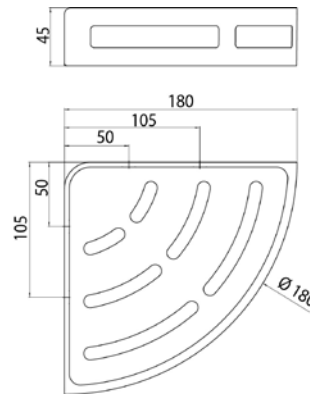

PRODUCTINFORMATIE

Hoekkorf chroom

Art.nr.3545 001 15

metalen mandje en uitneembaar kunststof inzetstuk