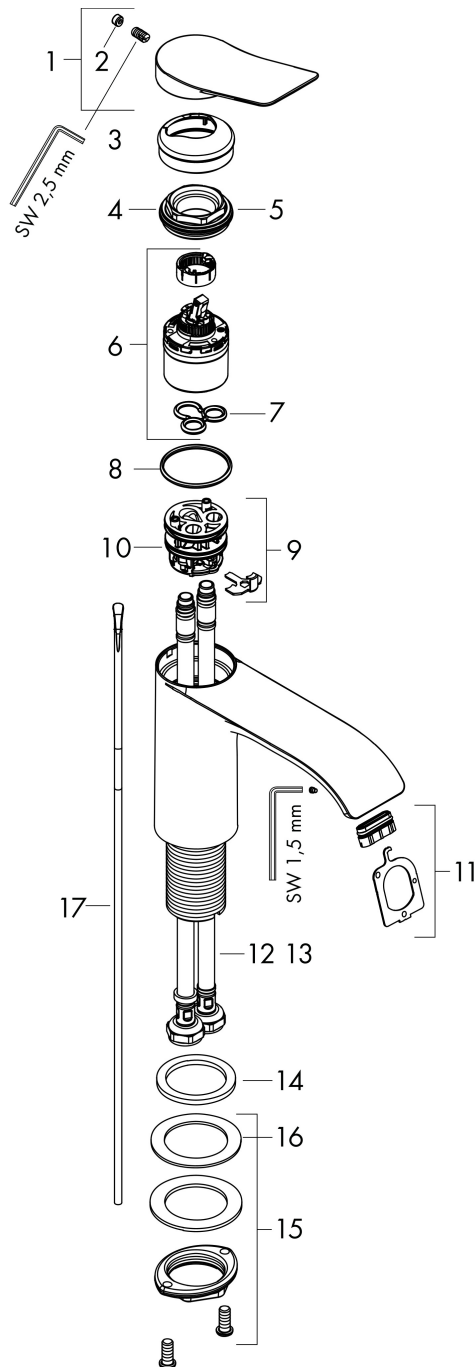

Merk hansgrohe
 Artikelnaam **Vivenis** ééngreeps wastafelmengkraan 110 met PopUp trekwaste
 Art.nr. 75020700
 Oppervlakte mat wit
 Netto prijs 287,70 EUR

Product foto

Kenmerken

- ComfortZone: 110
- voorsprong uitloop 146 mm
- uitloophoogte: 110 mm
- greepvariant: rechte greep
- vaste uitloop
- straalsoort: WaterfallStream
- maximale doorstroomhoeveelheid bij 3 bar: 5 l/min
- keramisch kardoes
- pop-up afvoergarnituur G 1 ¼
- materiaal afvoergarnituur: metaal
- EU taxonomie: max 6l/min - draagt substantieel bij aan duurzaamheid

Maat tekeningen

Technologie

Straalsoorten

Certificaat

Merk hansgrohe
 Artikelnaam **Vivenis** ééngreeps wastafelmengkraan 110 met PopUp trekwaste
 Art.nr. 75020700
 Oppervlakte mat wit
 Netto prijs 287,70 EUR

Stroomschema

Merk	hansgrohe
Artikelnaam	Vivenis ééngreeps wastafelmengkraan 110 met PopUp trekwaste
Art.nr.	75020700
Oppervlakte	mat wit
Netto prijs	287,70 EUR

Explosietekening voor bouwjaar: >06/21

Merk	hansgrohe
Artikelnaam	Vivenis ééngreeps wastafelmengkraan 110 met PopUp trekwaste
Art.nr.	75020700
Oppervlakte	mat wit
Netto prijs	287,70 EUR

Onderdelen voor bouwjaar: >06/21

Pos	Beschrijving	Art.nr.	Prijs
1	greep	94277700	81,12
2	greepstop	93735700	8,01
3	rozet	94027700	31,82
4	moer	93995000	21,22
5	O-ring 35x1,5	92114000	4,99
6	kardoes compl.	93897000	34,01
7	dichting	95008000	8,01
8	O-ring 35x2	92604000	4,99
9	kardoesadapter	98750000	10,82
10	O-Ring 30x2	98186000	3,12
11	straalschijf	94275000	34,01
12	aansluitslang 450 mm M8x0,75 G3/8	97206000	26,73
13	O-ring 6,6x1,6	93019000	3,12
14	vlakdichting	98749000	4,99
15	schachtbevestigingsset compl. (Ø 32)	13961000	21,22
16	stelring	97548000	3,12
17	trekstang	96657700	16,22
a	afvoergarnituur	94139700	142,79
b	schachtverlenging	13898000	66,87