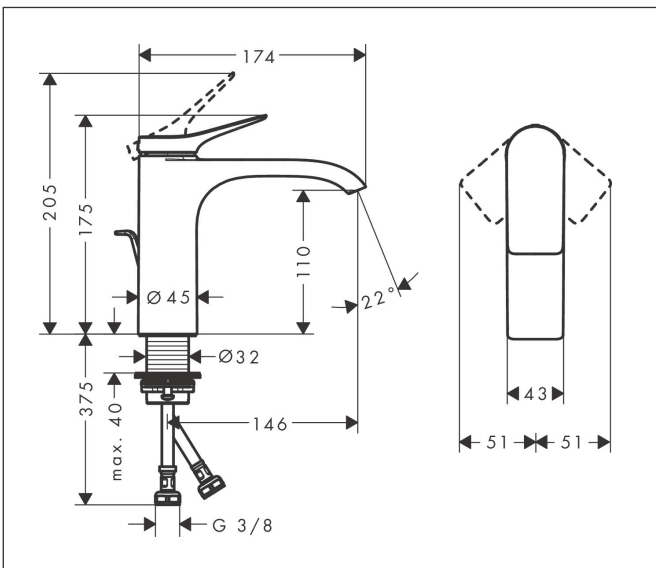

Merk hansgrohe
 Artikelnaam **Vivenis** ééngreeps wastafelmengkraan 110 met PopUp trekwaste
 Art.nr. 75020700
 Oppervlakte mat wit
 Netto prijs 287,70 EUR

Product foto

Kenmerken

- ComfortZone: 110
- voorsprong uitloop 146 mm
- uitloophoogte: 110 mm
- greepvariant: rechte greep
- vaste uitloop
- straalsoort: WaterfallStream
- maximale doorstroomhoeveelheid bij 3 bar: 5 l/min
- keramisch kardoes
- pop-up afvoergarnituur G 1 ¼
- materiaal afvoergarnituur: metaal
- EU taxonomie: max 6l/min - draagt substantieel bij aan duurzaamheid

Maat tekeningen

Technologie

Straalsoorten

Certificaat

Merk hansgrohe
 Artikelnaam **Vivenis** ééngreeps wastafelmengkraan 110 met PopUp trekwaste
 Art.nr. 75020700
 Oppervlakte mat wit
 Netto prijs 287,70 EUR

Stroomschema

Merk	hansgrohe
Artikelnaam	Vivenis ééngreeps wastafelmengkraan 110 met PopUp trekwaste
Art.nr.	75020700
Oppervlakte	mat wit
Netto prijs	287,70 EUR

Explosietekening voor bouwjaar: >06/21

Merk	hansgrohe
Artikelnaam	Vivenis ééngreeps wastafelmengkraan 110 met PopUp trekwaste
Art.nr.	75020700
Oppervlakte	mat wit
Netto prijs	287,70 EUR

Onderdelen voor bouwjaar: >06/21

Pos	Beschrijving	Art.nr.	Prijs
1	greep	94277700	81,12
2	greepstop	93735700	8,01
3	rozet	94027700	31,82
4	moer	93995000	21,22
5	O-ring 35x1,5	92114000	4,99
6	kardoes compl.	93897000	34,01
7	dichting	95008000	8,01
8	O-ring 35x2	92604000	4,99
9	kardoesadapter	98750000	10,82
10	O-Ring 30x2	98186000	3,12
11	straalschijf	94275000	34,01
12	aansluitslang 450 mm M8x0,75 G3/8	97206000	26,73
13	O-ring 6,6x1,6	93019000	3,12
14	vlakdichting	98749000	4,99
15	schachtbevestigingsset compl. (Ø 32)	13961000	21,22
16	stelring	97548000	3,12
17	trekstang	96657700	16,22
a	afvoergarnituur	94139700	142,79
b	schachtverlenging	13898000	66,87