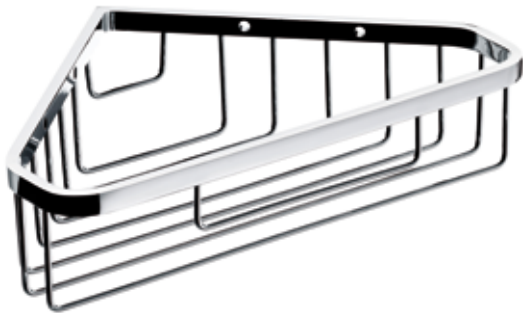

PRODUCTINFORMATIE

Hoekkorf chroom

Art.nr.3545 001 09

met directe wandbevestiging