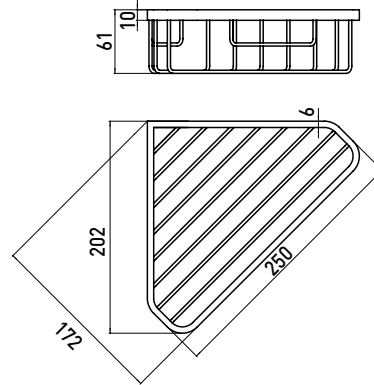

PRODUCTINFORMATIE

Hoekkorf chroom

Art.nr.3545 001 09

met directe wandbevestiging