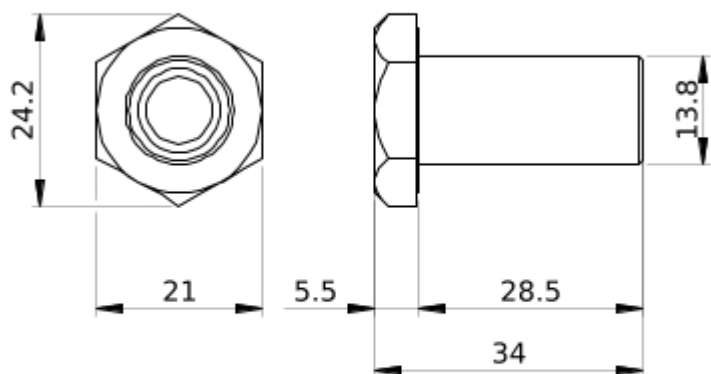

Complementair

verbinding cel-component	twee 10 mm dikke horizontale/verticale barenstellen
lengte van schroef	30 mm
gewicht product	1,54 kg
Quantity per set	Set van 20

Omgeving

standards	IEC 61439-2 IEC 61439-1
product certifications	ASTA

 Het product moet op markten van de Europese Unie worden afgevoerd volgens specifieke afvalinzamelingsregels en mag nooit in een gewone vuilnisbak terechtkomen.

Technical Illustration

Dimensions

- All dimensions are approximate and are in mm.
- Also see technical documentation.