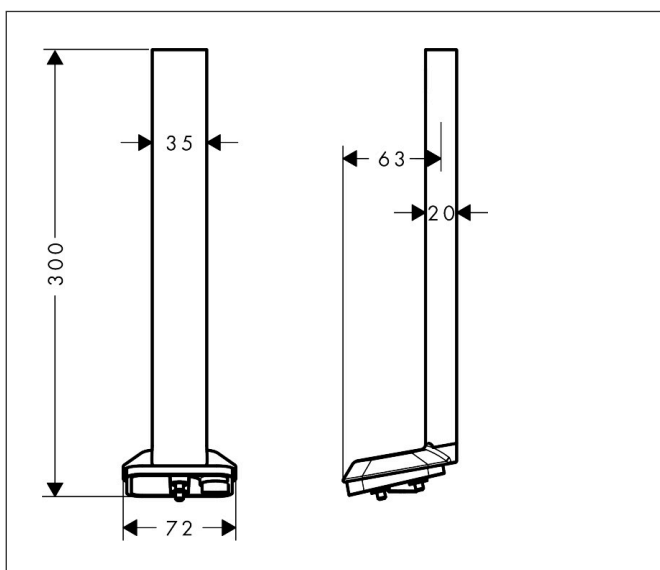

Maat tekeningen