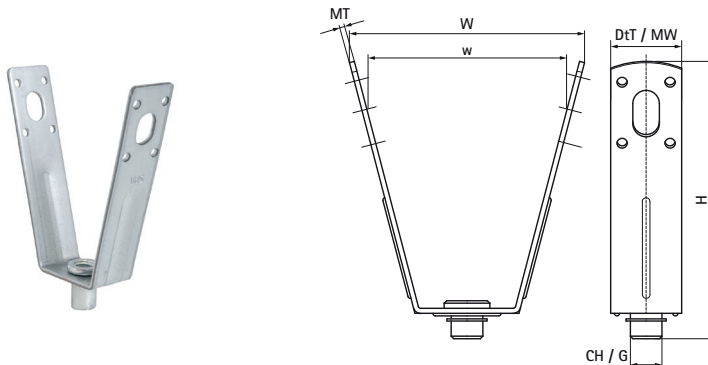

Walraven Dakplaat-ophangelement VdS

(K2505)

bevestiging aan trapeziumdakplaat

Voordelen & kenmerken

- Voor montage op geprofileerde dakplaat door middel van popnagels of draadstang
- Voor bevestiging van leidingen tot DN50 in stationaire water blussystemen aan geprofileerde dakplaten volgens VdS richtlijnen
- draadeind in hoogte verstelbaar
- materiaal: staal
- sendzimir verzinkt
- met VdS-keur - certificaatnummer G 4070033

Productnummer	Aansluiting	Aansluitdraad	Aansluitgat	Breedte	Materiaal breedte	Materiaal dikte	Totale hoogte	Totale breedte	Totale diepte	Max. toegestane belasting Faz
Referentie letter		G	CH	w	MW	MT	H	W	DEt	Fa,z
Eenheid beschrijving			mm	mm	mm	mm	mm	mm	mm	N
6785001	Gat		13	82	25	2,50	100	98	25	2.300
6785008	Vrouwelijke draad	M8		82	25	2,50	115	98	25	2.300
6785010	Vrouwelijke draad	M10		82	25	2,50	115	98	25	2.300