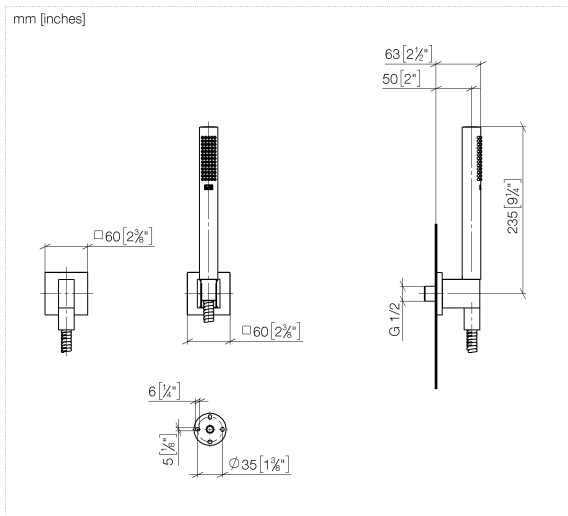

**Technische Daten:**

- Rosette für Wandanschlussbogen 60 x 60 mm
- Rosette für Brausehalter 60 x 60 mm
- Wandanschlussbogen 1/2"
- Brauseabgang 3/8"

**Hinweise:**

	Light Gold (PVD)	27 811 980-26
	Chrom	27 811 980-00
	Platin gebürstet	27 811 980-06
	Platin	27 811 980-08
	Dark Chrome	27 811 980-19
	Light Gold gebürstet (PVD)	27 811 980-27
	Messing gebürstet (23kt Gold)	27 811 980-28
	Schwarz matt	27 811 980-33
	Gold gebürstet (PVD)	27 811 980-37
	Dark Brass gebürstet (PVD)	27 811 980-39
	Bronze gebürstet (PVD)	27 811 980-42
	Champagne gebürstet (22kt Gold)	27 811 980-46
	Champagne (22kt Gold)	27 811 980-47
	Chrom gebürstet	27 811 980-93
	Dark Platin gebürstet	27 811 980-99

Empfohlenes Zubehör

**UP-Wandwinkel -**

35 085 970 90

- Min. Einbautiefe 90 mm
- Max. Einbautiefe 163 mm