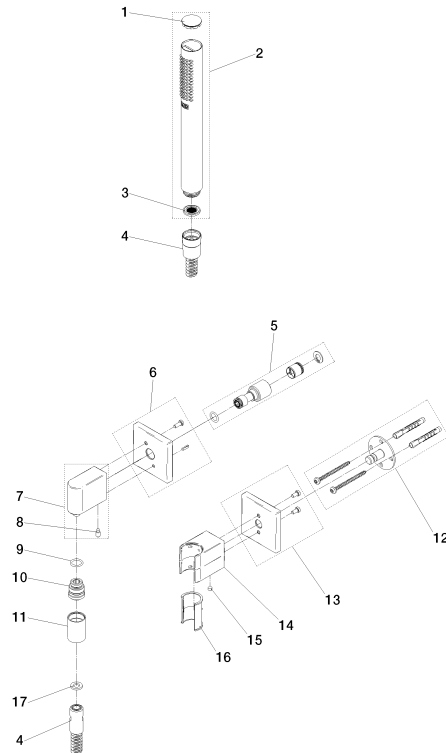

**Technische Daten:**

- Rosette für Wandanschlussbogen 60 x 60 mm
- Rosette für Brausehalter 60 x 60 mm
- Wandanschlussbogen 1/2"
- Brauseabgang 3/8"

**Hinweise:**

	Light Gold (PVD)	27 811 980-26
	Chrom	27 811 980-00
	Platin gebürstet	27 811 980-06
	Platin	27 811 980-08
	Dark Chrome	27 811 980-19
	Light Gold gebürstet (PVD)	27 811 980-27
	Messing gebürstet (23kt Gold)	27 811 980-28
	Schwarz matt	27 811 980-33
	Gold gebürstet (PVD)	27 811 980-37
	Dark Brass gebürstet (PVD)	27 811 980-39
	Bronze gebürstet (PVD)	27 811 980-42
	Champagne gebürstet (22kt Gold)	27 811 980-46
	Champagne (22kt Gold)	27 811 980-47
	Chrom gebürstet	27 811 980-93
	Dark Platin gebürstet	27 811 980-99

### Durchflussdiagramm

## Ersatzteilstückliste

Nr.	Artikelnummer	Benennung	Verbaumenge	Lieferzeit
13	90 27 98 055 00-26	Rosette 60 x 60 x 9 mm - Light Gold (PVD)	1,00	20
3	09 23 01 039 90	Siebichtung Ø 19 x 5,5 mm -	1,00	2
4	90 30 02 072 00-26	Metall-Brauseschlauch 1/2" x 3/8" x 1250 mm - Light Gold (PVD)	1,00	20
14	90 18 02 005 01-26	Brausehalter - Light Gold (PVD)	1,00	20
9	90 14 10 077 00 90	O-Ring EPDM 70 12,0 x 2,0 mm -	1,00	2
1	09 21 02 170-26	Kappe für Spülbrause Ø 26,6 x 5 mm - Light Gold (PVD)	1,00	20
6	90 27 82 017 00-26	Rosette 60 x 60 x 9 mm - Light Gold (PVD)	1,00	20
12	90 30 11 041 00 90	Scheibe	1,00	2
11	90 21 02 069 00-26	Haube / Hülse M20 x 1 - Light Gold (PVD)	1,00	20
5	90 24 03 116 20 90	Nippel Set mit Rückflussverhinderer 145 x 35 x 90 mm -	1,00	2
2	90 12 11 140 40-26	Stabhandbrause 15 l/min. - Light Gold (PVD)	1,00	20
16	09 18 40 078 90	Halter für Handbrause Steckhülse Ø 27,5 x 40,5 mm -	1,00	2
8	09 31 11 005 90	Befestigung Gewindestift mit Innensechskant mit Zapfen M5 x 10 mm -	1,00	2
17	90 14 20 026 00 90	Dichtung 14 x 8 x 2 mm Centellen WS 3820 -	1,00	2
10	09 24 03 107 20 90	Nippel Ø 20 x 21,5 mm -	1,00	2
7	90 11 03 046 00-26	Wandanschlussbogen Komplettsset - Light Gold (PVD)	1,00	20
15	90 31 11 112 00 90	Befestigung Gewindestift M5 x 6 mm -	1,00	2