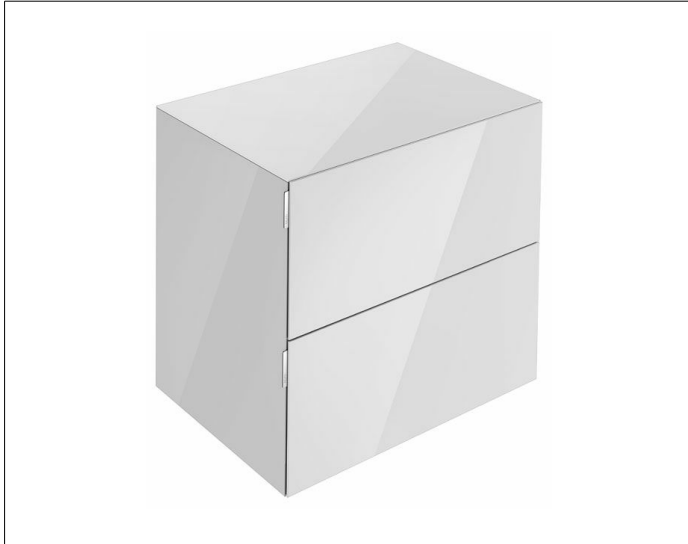

EDITION 11 ART
32542880800 Sideboard

PRODUKT

ZEICHNUNG

OBERFLÄCHE

Glas manhattan

ABMESSUNG

800 x 700 x 490