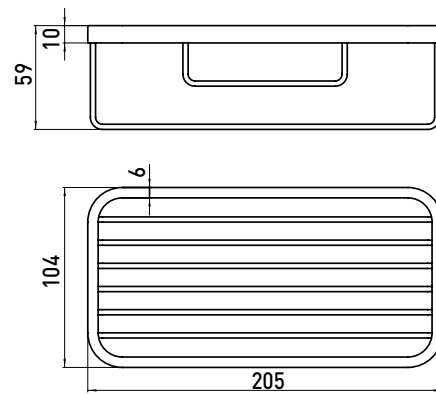

PRODUCTINFORMATIE

Korf chrom

Art.nr.3545 001 08

met directe wandbevestiging